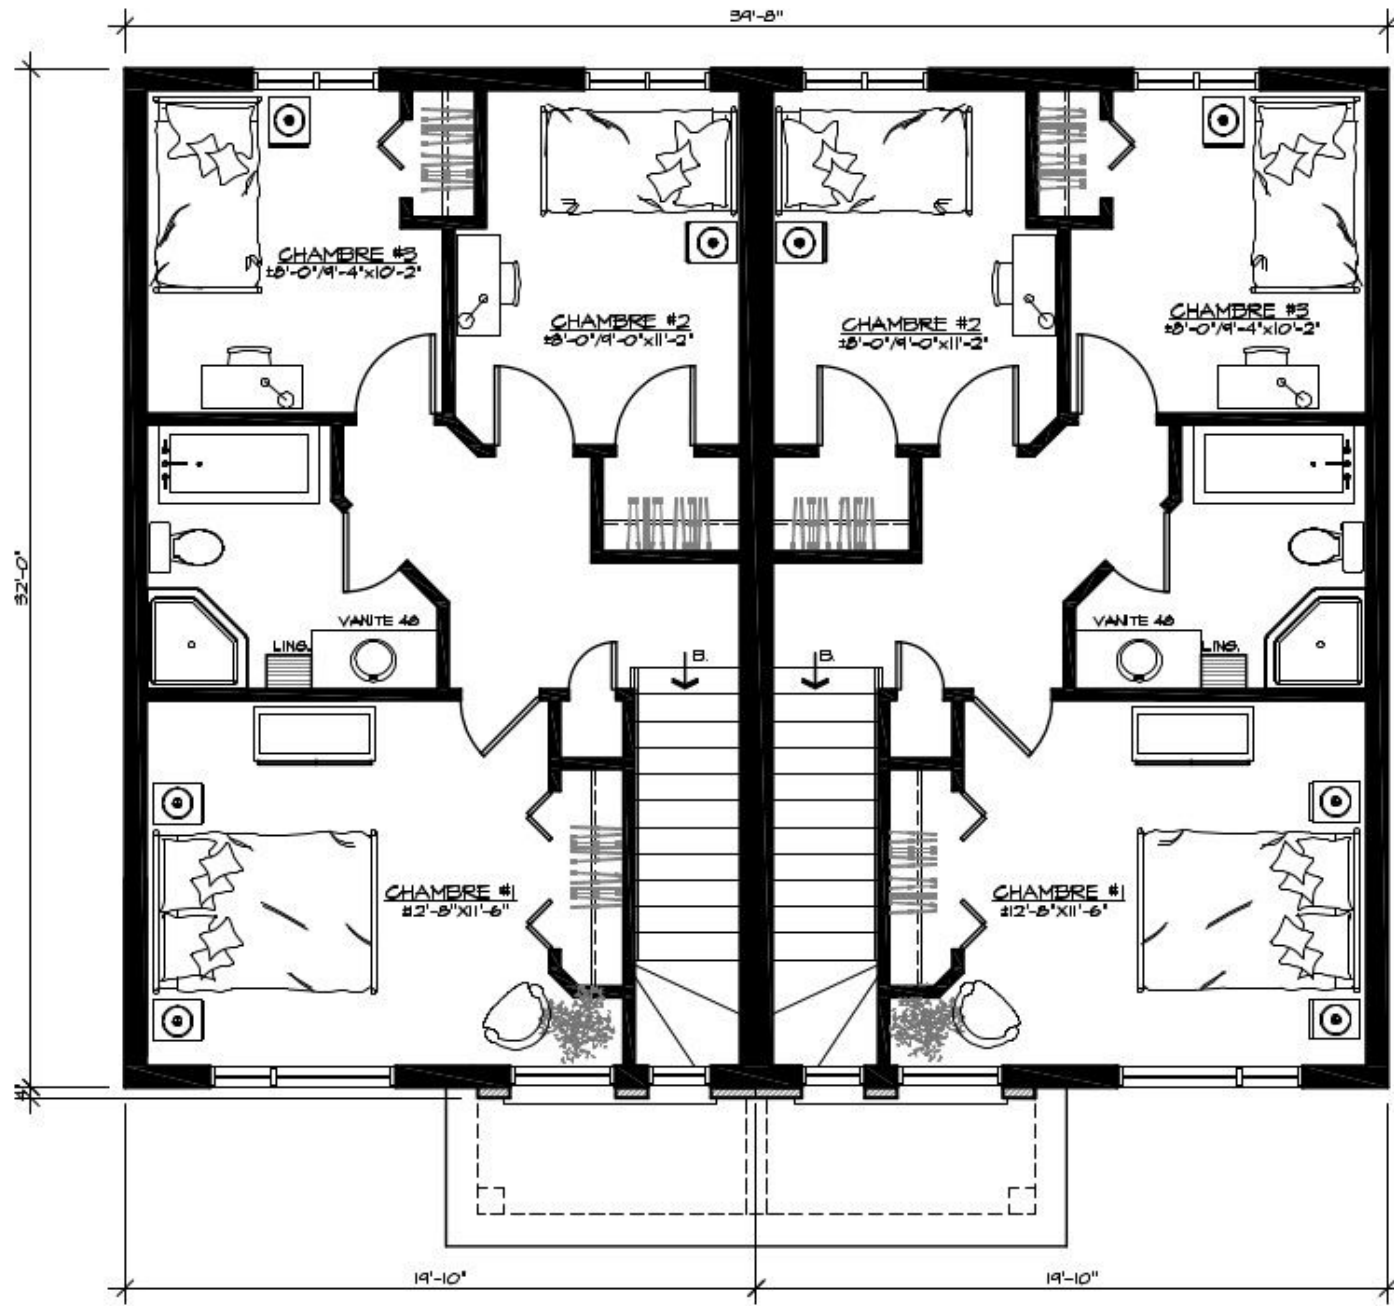

DÉVELOPPEMENTS
ROBKO

FAÇADE # 24-1302-brique

DÉVELOPPEMENTS
ROBKO

REZ-DE-CHAUSSÉE # 24-1302-brique

DÉVELOPPEMENTS
ROBKO

ÉTAGE (2 CHAMBRES) # 24-1302-brique

DÉVELOPPEMENTS
ROBKO

ÉTAGE (3 CHAMBRES) # 24-1302-brique

39'-8"

SALLE DE JEUX (FUTURE)
± 18'-2"x11'-0"

SALLE DE JEUX (FUTURE)
± 18'-2"x11'-0"

CHAMBRE (FUTURE)
± 10'-9"x10'-0"

CHAMBRE (FUTURE)
± 10'-9"x10'-0"

32'-0"

SECH. LAV.

SECH. LAV.

PLUMBERIE POUR
SALLE DE BAIN FUTURE
(NON INCLUSE)

PLUMBERIE POUR
SALLE DE BAIN FUTURE
(NON INCLUSE)

19'-10"

19'-10"

DÉVELOPPEMENTS
ROBKO

SOUS-SOL # 24-1302-brique