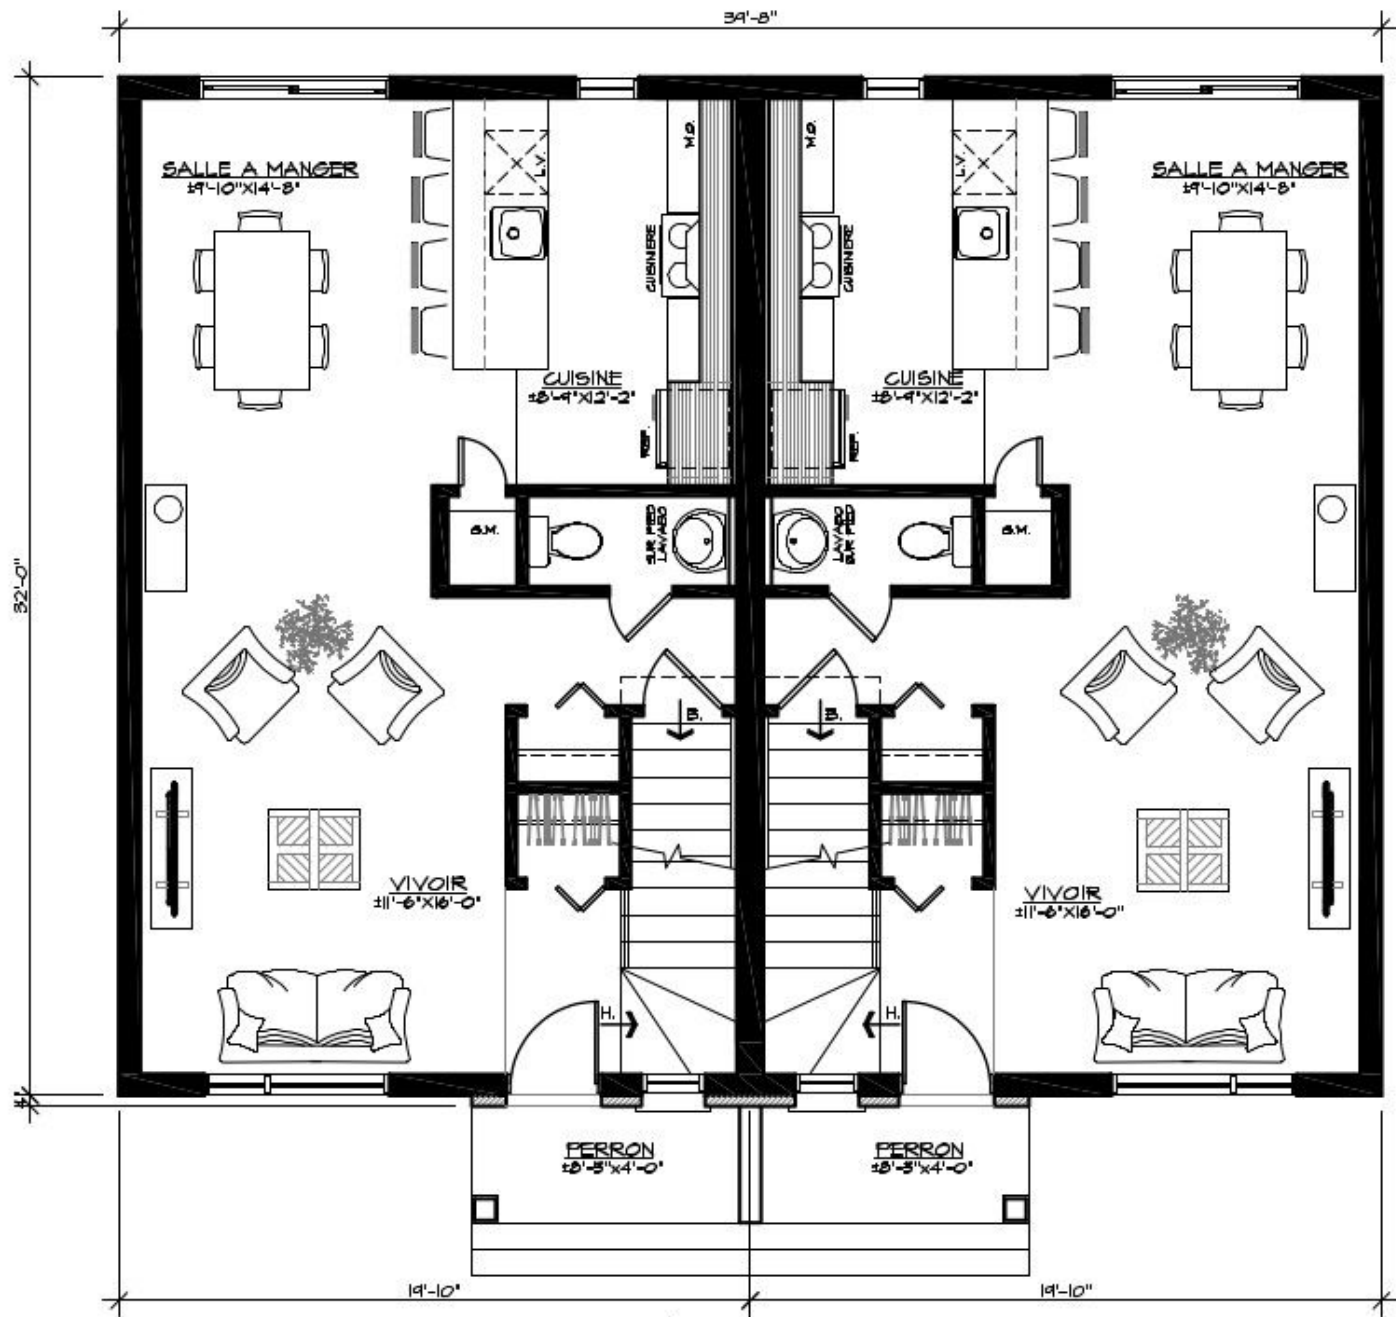

DÉVELOPPEMENTS
ROBKO

FAÇADE # 24-1302-brique

DÉVELOPPEMENTS
ROBKO

REZ-DE-CHAUSSÉE # 24-1302-brique

DÉVELOPPEMENTS
ROBKO

ÉTAGE (2 CHAMBRES) # 24-1302-brique

DÉVELOPPEMENTS
ROBKO

ÉTAGE (3 CHAMBRES) # 24-1302-brique

39'-8"

SALLE DE JEUX (FUTURE)
± 18'-2"x11'-0"

SALLE DE JEUX (FUTURE)
± 18'-2"x11'-0"

CHAMBRE (FUTURE)
± 10'-9"x10'-0"

CHAMBRE (FUTURE)
± 10'-9"x10'-0"

32'-0"

SECH. LAV.

SECH. LAV.

PLUMBERIE POUR
SALLE DE BAIN FUTURE
(NON INCLUSE)

PLUMBERIE POUR
SALLE DE BAIN FUTURE
(NON INCLUSE)

19'-10"

19'-10"

DÉVELOPPEMENTS
ROBKO

SOUS-SOL # 24-1302-brique