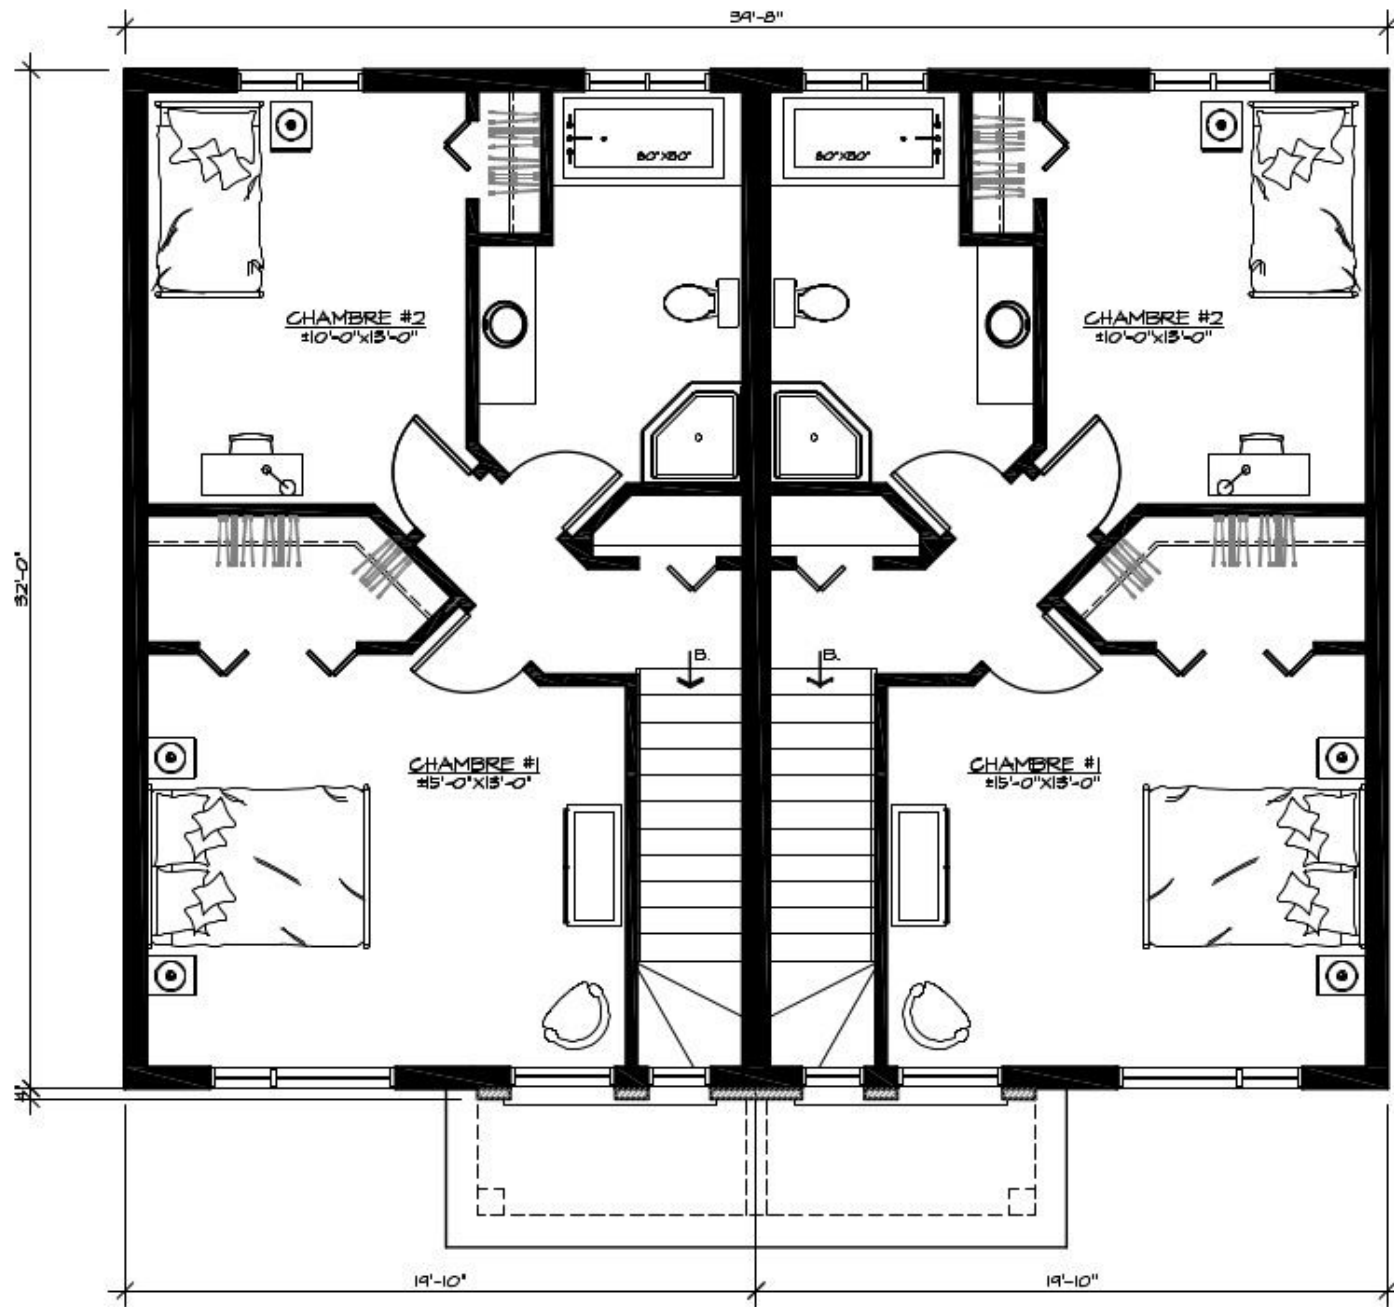

DÉVELOPPEMENTS
ROBKO

FAÇADE # 24-1302-brique

DÉVELOPPEMENTS
ROBKO

REZ-DE-CHAUSSÉE # 24-1302-brique

DÉVELOPPEMENTS
ROBKO

ÉTAGE (2 CHAMBRES) # 24-1302-brique

DÉVELOPPEMENTS
ROBKO

ÉTAGE (3 CHAMBRES) # 24-1302-brique

39'-8"

SALLE DE JEUX (FUTURE)
± 18'-2"x11'-0"

SALLE DE JEUX (FUTURE)
± 18'-2"x11'-0"

CHAMBRE (FUTURE)
± 10'-9"x10'-0"

CHAMBRE (FUTURE)
± 10'-9"x10'-0"

32'-0"

SECH. LAV.

SECH. LAV.

PLUMBERIE POUR
SALLE DE BAIN FUTURE
(NON INCLUSE)

PLUMBERIE POUR
SALLE DE BAIN FUTURE
(NON INCLUSE)

19'-10"

19'-10"

DÉVELOPPEMENTS
ROBKO

SOUS-SOL # 24-1302-brique