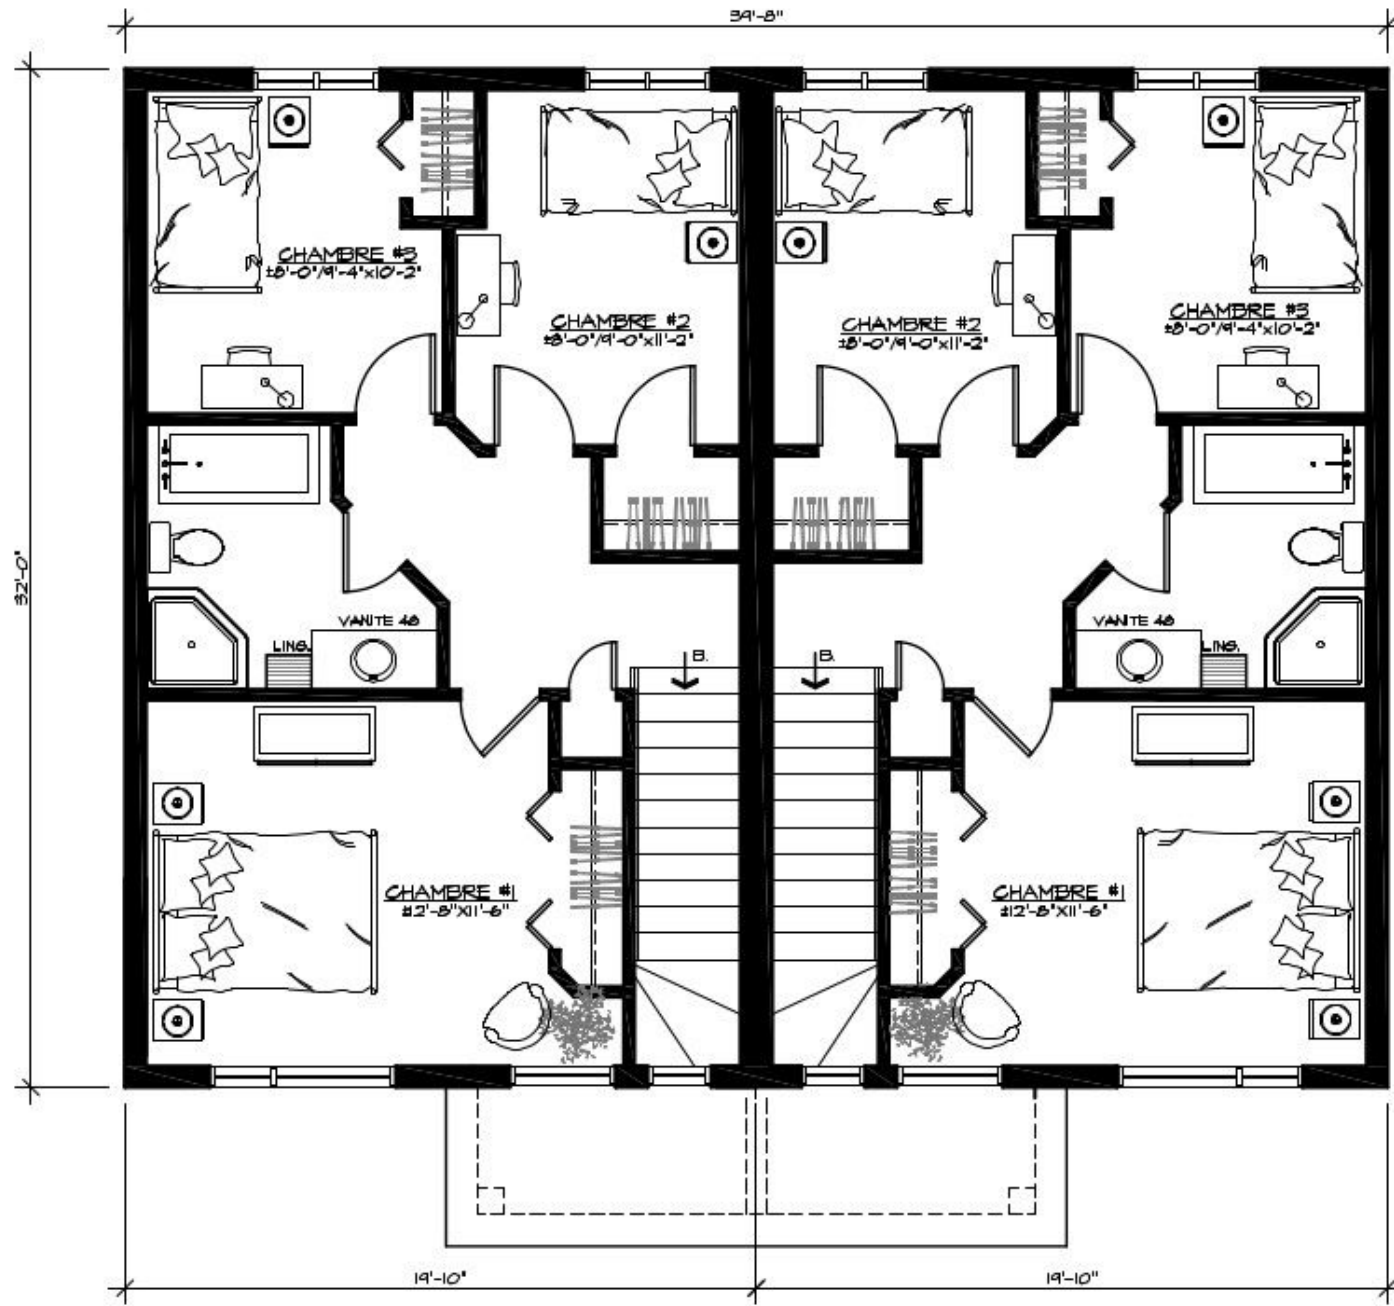

DÉVELOPPEMENTS
ROBKO

FAÇADE # 24-1302

DÉVELOPPEMENTS
ROBKO

REZ-DE-CHAUSSÉE # 24-1302

DÉVELOPPEMENTS
ROBKO

ÉTAGE (2 CHAMBRES) # 24-1302

DÉVELOPPEMENTS
ROBKO

ÉTAGE (3 CHAMBRES) # 24-1302

39'-8"

32'-0"

SALLE DE JEUX (FUTURE)
± 18'-2" x 11'-0"

SALLE DE JEUX (FUTURE)
± 18'-2" x 11'-0"

CHAMBRE (FUTURE)
± 10'-9" x 10'-0"

CHAMBRE (FUTURE)
± 10'-9" x 10'-0"

SECH. LAV.

SECH. LAV.

PLUMBERIE POUR
SALLE DE BAIN FUTURE
(NON INCLUSE)

PLUMBERIE POUR
SALLE DE BAIN FUTURE
(NON INCLUSE)

19'-10"

19'-10"

DÉVELOPPEMENTS
ROBKO

SOUS-SOL # 24-1302