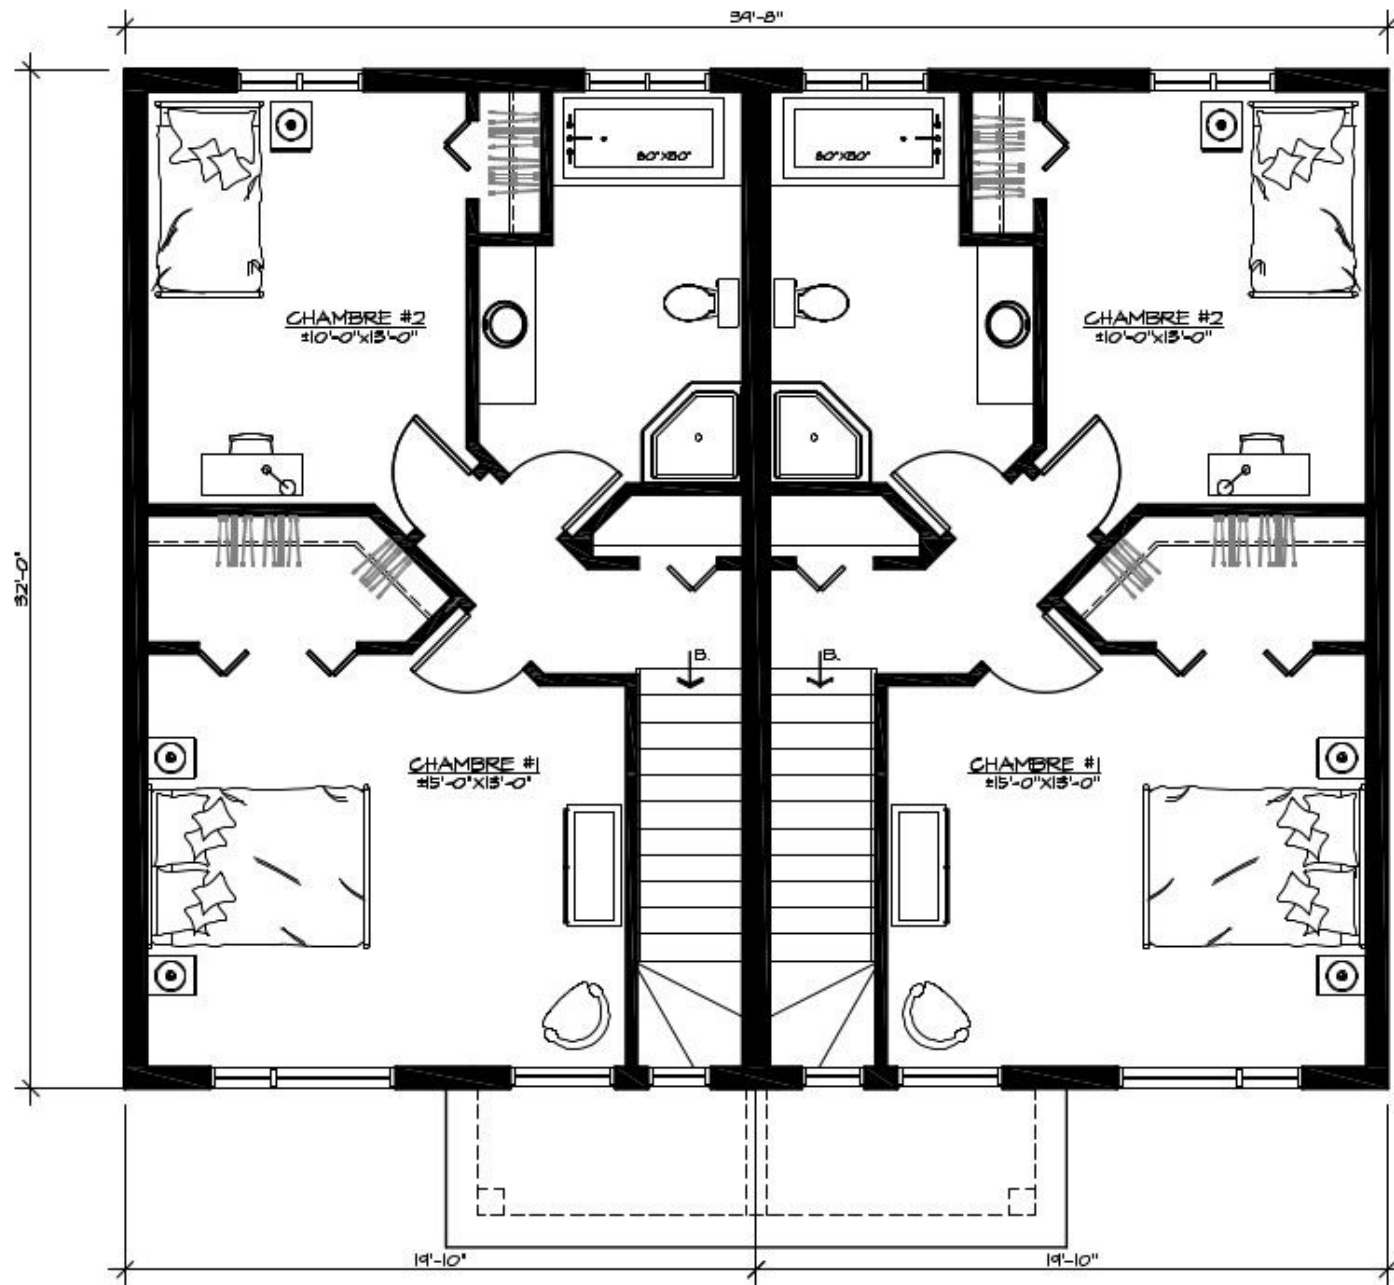

DÉVELOPPEMENTS
ROBKO

FAÇADE # 24-1302

DÉVELOPPEMENTS
ROBKO

REZ-DE-CHAUSSÉE # 24-1302

DÉVELOPPEMENTS
ROBKO

ÉTAGE (2 CHAMBRES) # 24-1302

DÉVELOPPEMENTS
ROBKO

ÉTAGE (3 CHAMBRES) # 24-1302

39'-8"

32'-0"

SALLE DE JEUX (FUTURE)
± 18'-2" x 11'-0"

SALLE DE JEUX (FUTURE)
± 18'-2" x 11'-0"

CHAMBRE (FUTURE)
± 10'-9" x 10'-0"

CHAMBRE (FUTURE)
± 10'-9" x 10'-0"

SECH. LAV.

SECH. LAV.

PLUMBERIE POUR
SALLE DE BAIN FUTURE
(NON INCLUSE)

PLUMBERIE POUR
SALLE DE BAIN FUTURE
(NON INCLUSE)

19'-10"

19'-10"

DÉVELOPPEMENTS
ROBKO

SOUS-SOL # 24-1302