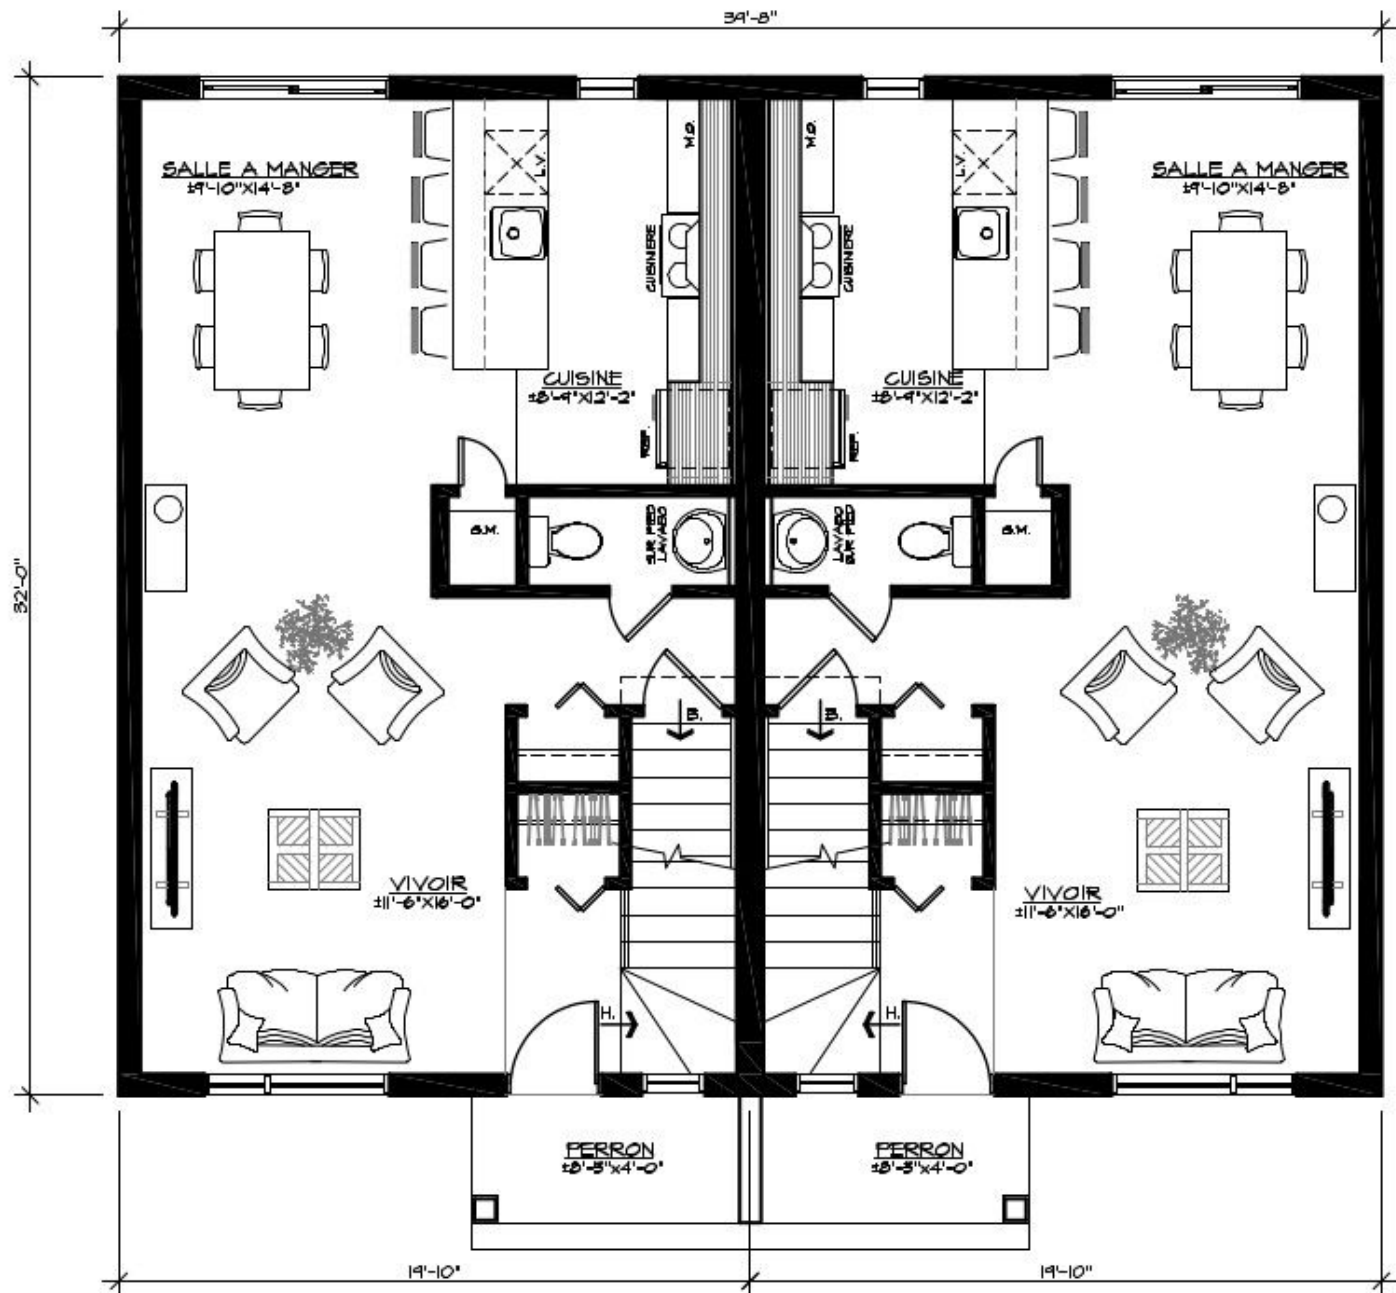

DÉVELOPPEMENTS
ROBKO

FAÇADE # 24-1302

DÉVELOPPEMENTS
ROBKO

REZ-DE-CHAUSSÉE # 24-1302

DÉVELOPPEMENTS
ROBKO

ÉTAGE (2 CHAMBRES) # 24-1302

DÉVELOPPEMENTS
ROBKO

ÉTAGE (3 CHAMBRES) # 24-1302

39'-8"

32'-0"

SALLE DE JEUX (FUTURE)
± 18'-2" x 11'-0"

SALLE DE JEUX (FUTURE)
± 18'-2" x 11'-0"

CHAMBRE (FUTURE)
± 10'-9" x 10'-0"

CHAMBRE (FUTURE)
± 10'-9" x 10'-0"

SECH. LAV.

SECH. LAV.

PLUMBERIE POUR
SALLE DE BAIN FUTURE
(NON INCLUSE)

PLUMBERIE POUR
SALLE DE BAIN FUTURE
(NON INCLUSE)

19'-10"

19'-10"

DÉVELOPPEMENTS
ROBKO

SOUS-SOL # 24-1302