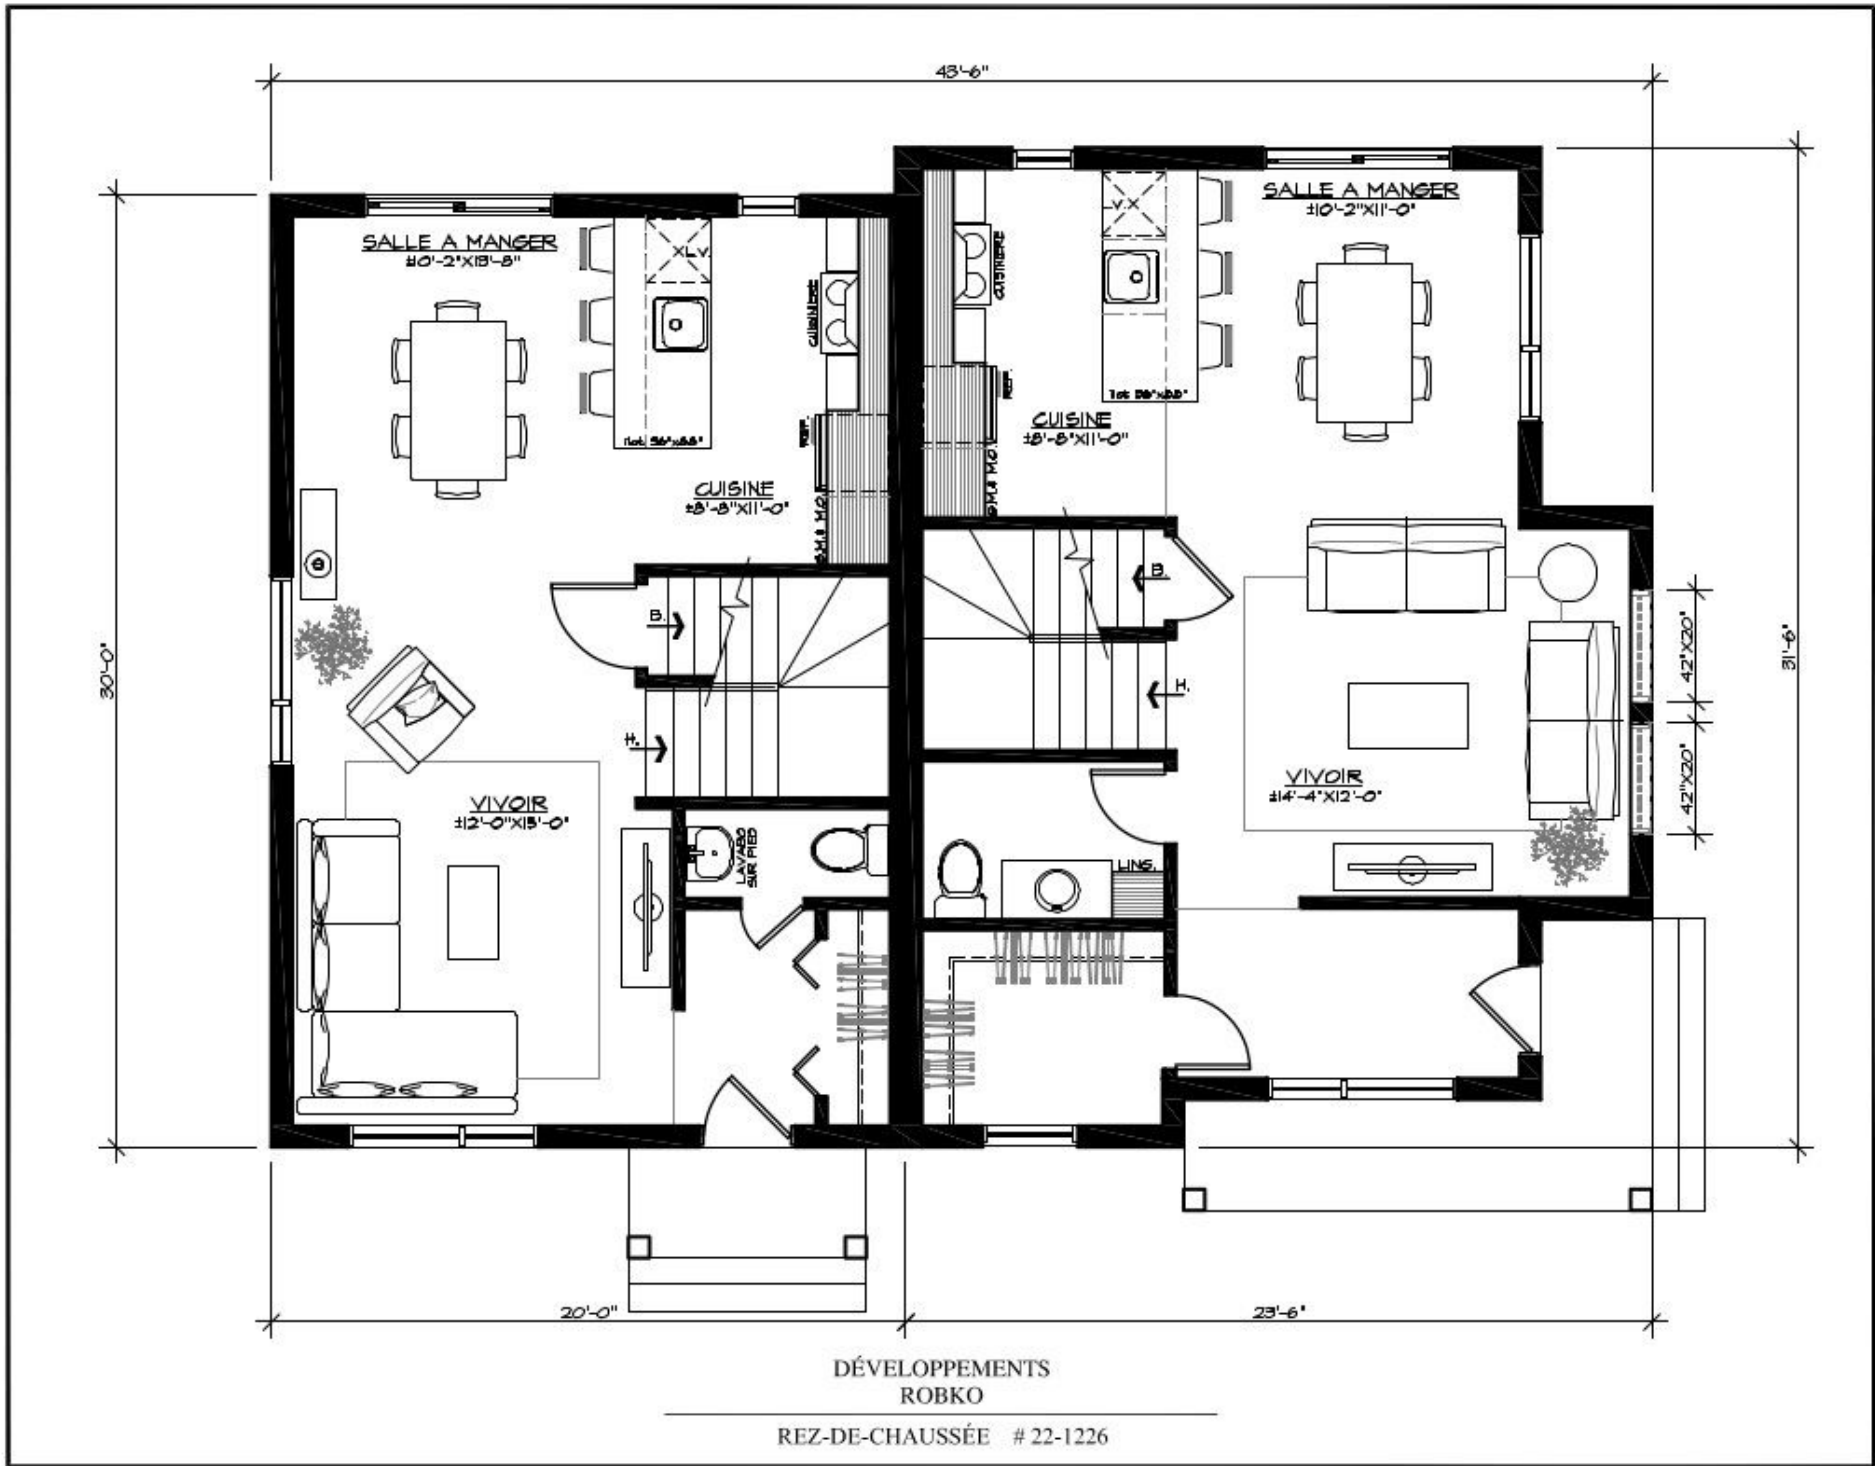

DÉVELOPPEMENTS
ROBKO

FAÇADE # 22-1226

DÉVELOPPEMENTS
ROBKO

REZ-DE-CHAUSSÉE # 22-1226

DÉVELOPPEMENTS
ROBKO

ÉTAGE (2 CHAMBRES) # 22-1226

DÉVELOPPEMENTS
ROBKO

ÉTAGE (3 CHAMBRES) # 22-1226

43'-6"

30'-0"

11'-6"

CHAMBRE FUTURE
11'-0" x 10'-0"

CHAMBRE FUTURE
11'-2" / 11'-6" x 10'-8"

SALLE DE BAIN (FUTURE)
Brute
plomberie
salle bain
future
non inclus

SALLE DE BAIN (FUTURE)

Brute
plomberie
salle bain
future
non inclus

LAV. SECH.

LAV. SECH.

DÉVELOPPEMENTS
ROBKO

SOUS-SOL # 22-1226

20'-0"

23'-6"