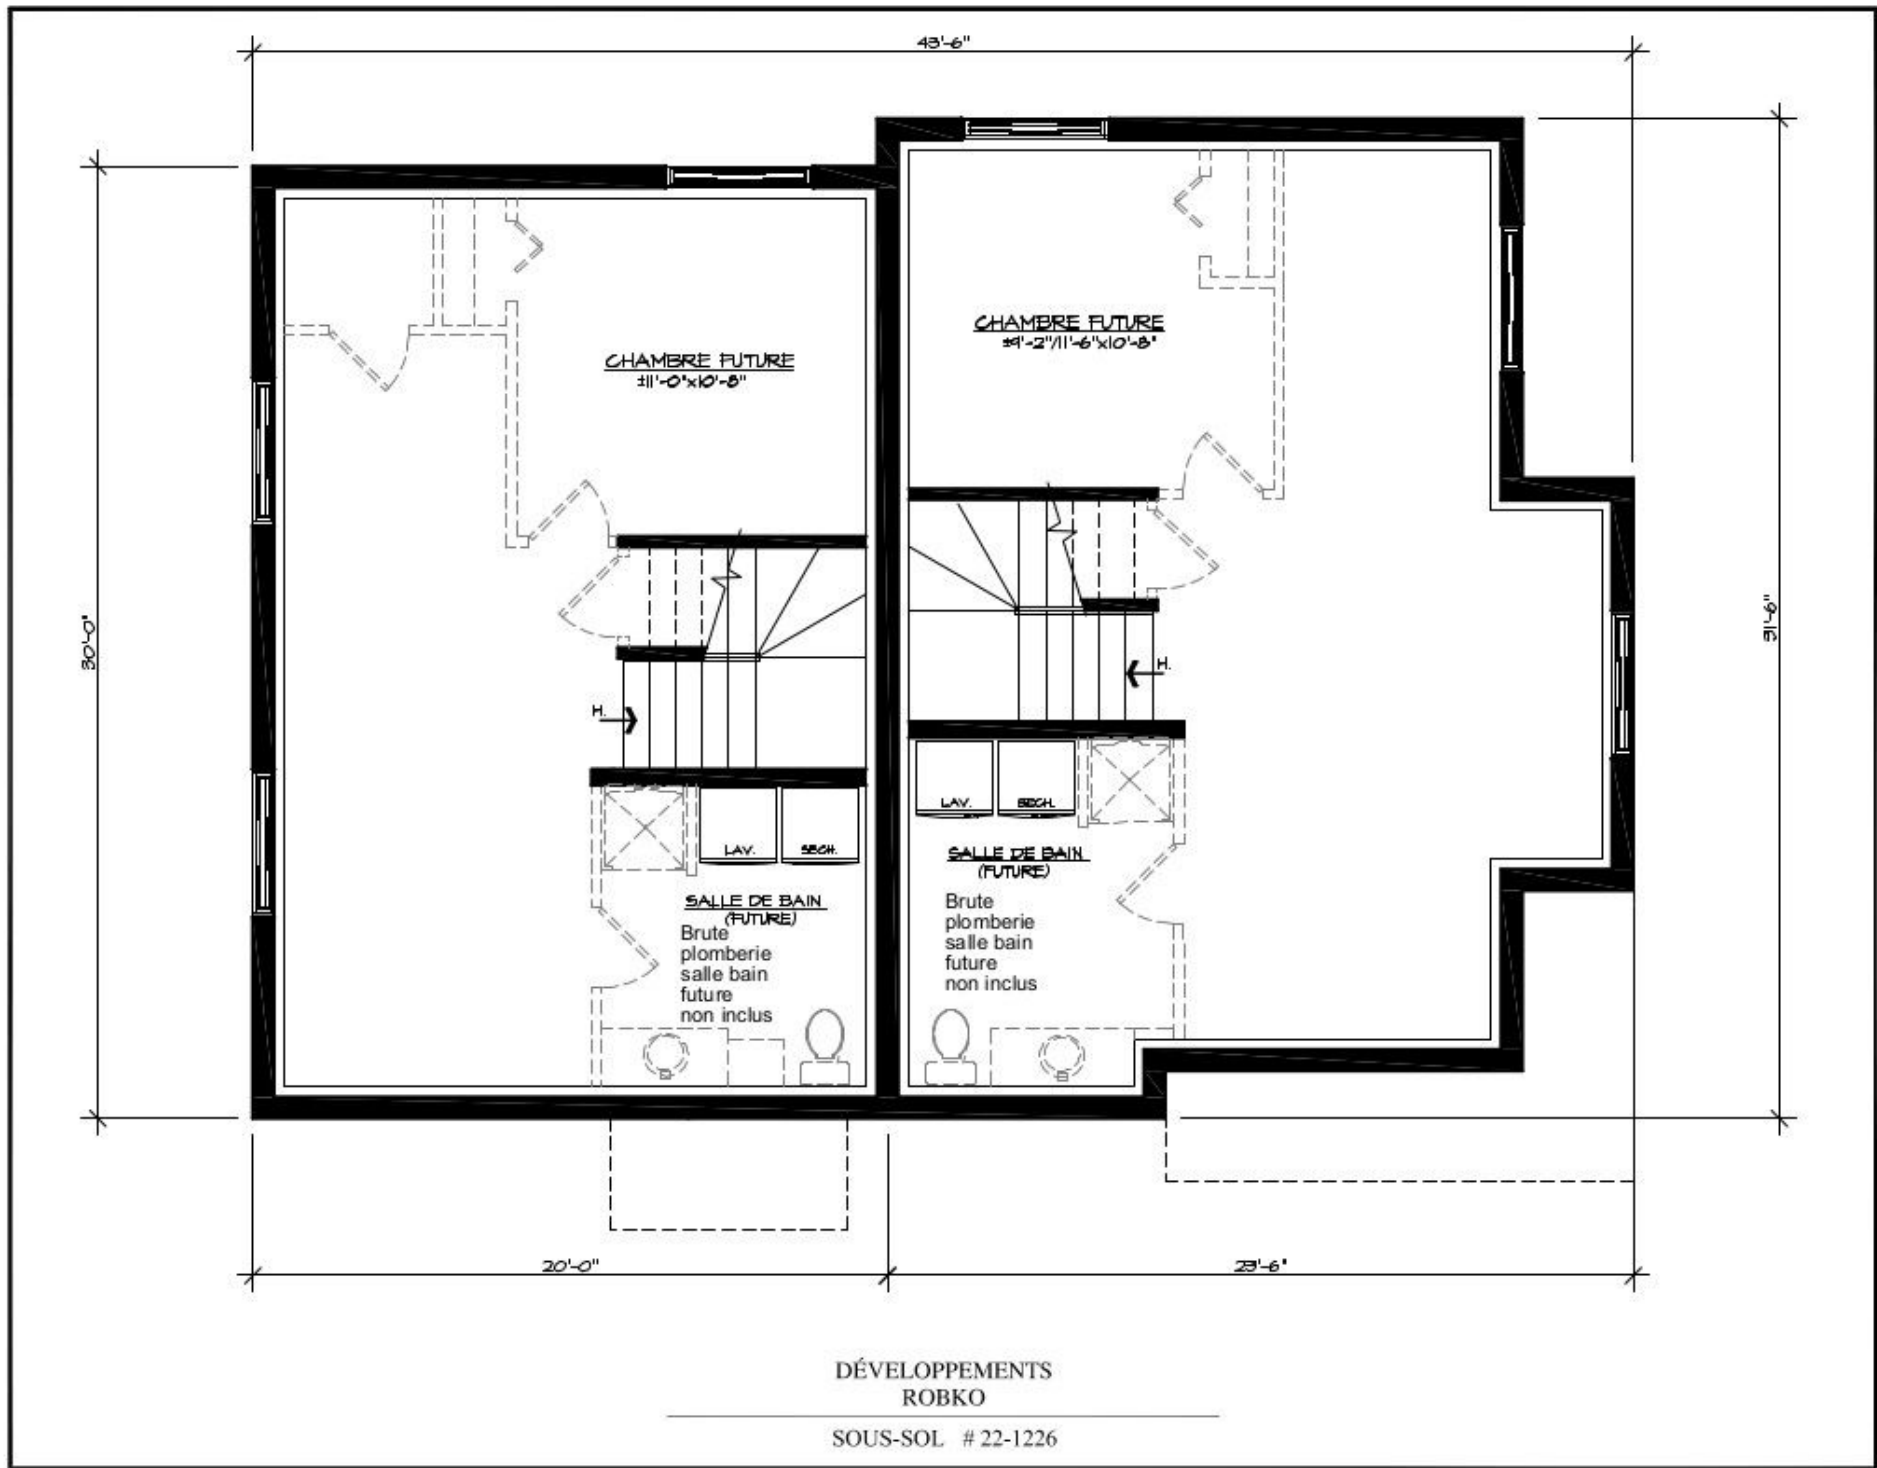

DÉVELOPPEMENTS
ROBKO

FAÇADE # 22-1226

DÉVELOPPEMENTS
ROBKO

REZ-DE-CHAUSSÉE # 22-1226

DÉVELOPPEMENTS
ROBKO

ÉTAGE (2 CHAMBRES) # 22-1226

DÉVELOPPEMENTS
ROBKO

ÉTAGE (3 CHAMBRES) # 22-1226

43'-6"

30'-0"

11'-6"

CHAMBRE FUTURE
11'-0" x 10'-0"

CHAMBRE FUTURE
11'-2" / 11'-6" x 10'-8"

SALLE DE BAIN (FUTURE)
Brute
plomberie
salle bain
future
non inclus

SALLE DE BAIN (FUTURE)

Brute
plomberie
salle bain
future
non inclus

LAV. SECH.

LAV. SECH.

DÉVELOPPEMENTS
ROBKO

SOUS-SOL # 22-1226

20'-0"

23'-6"