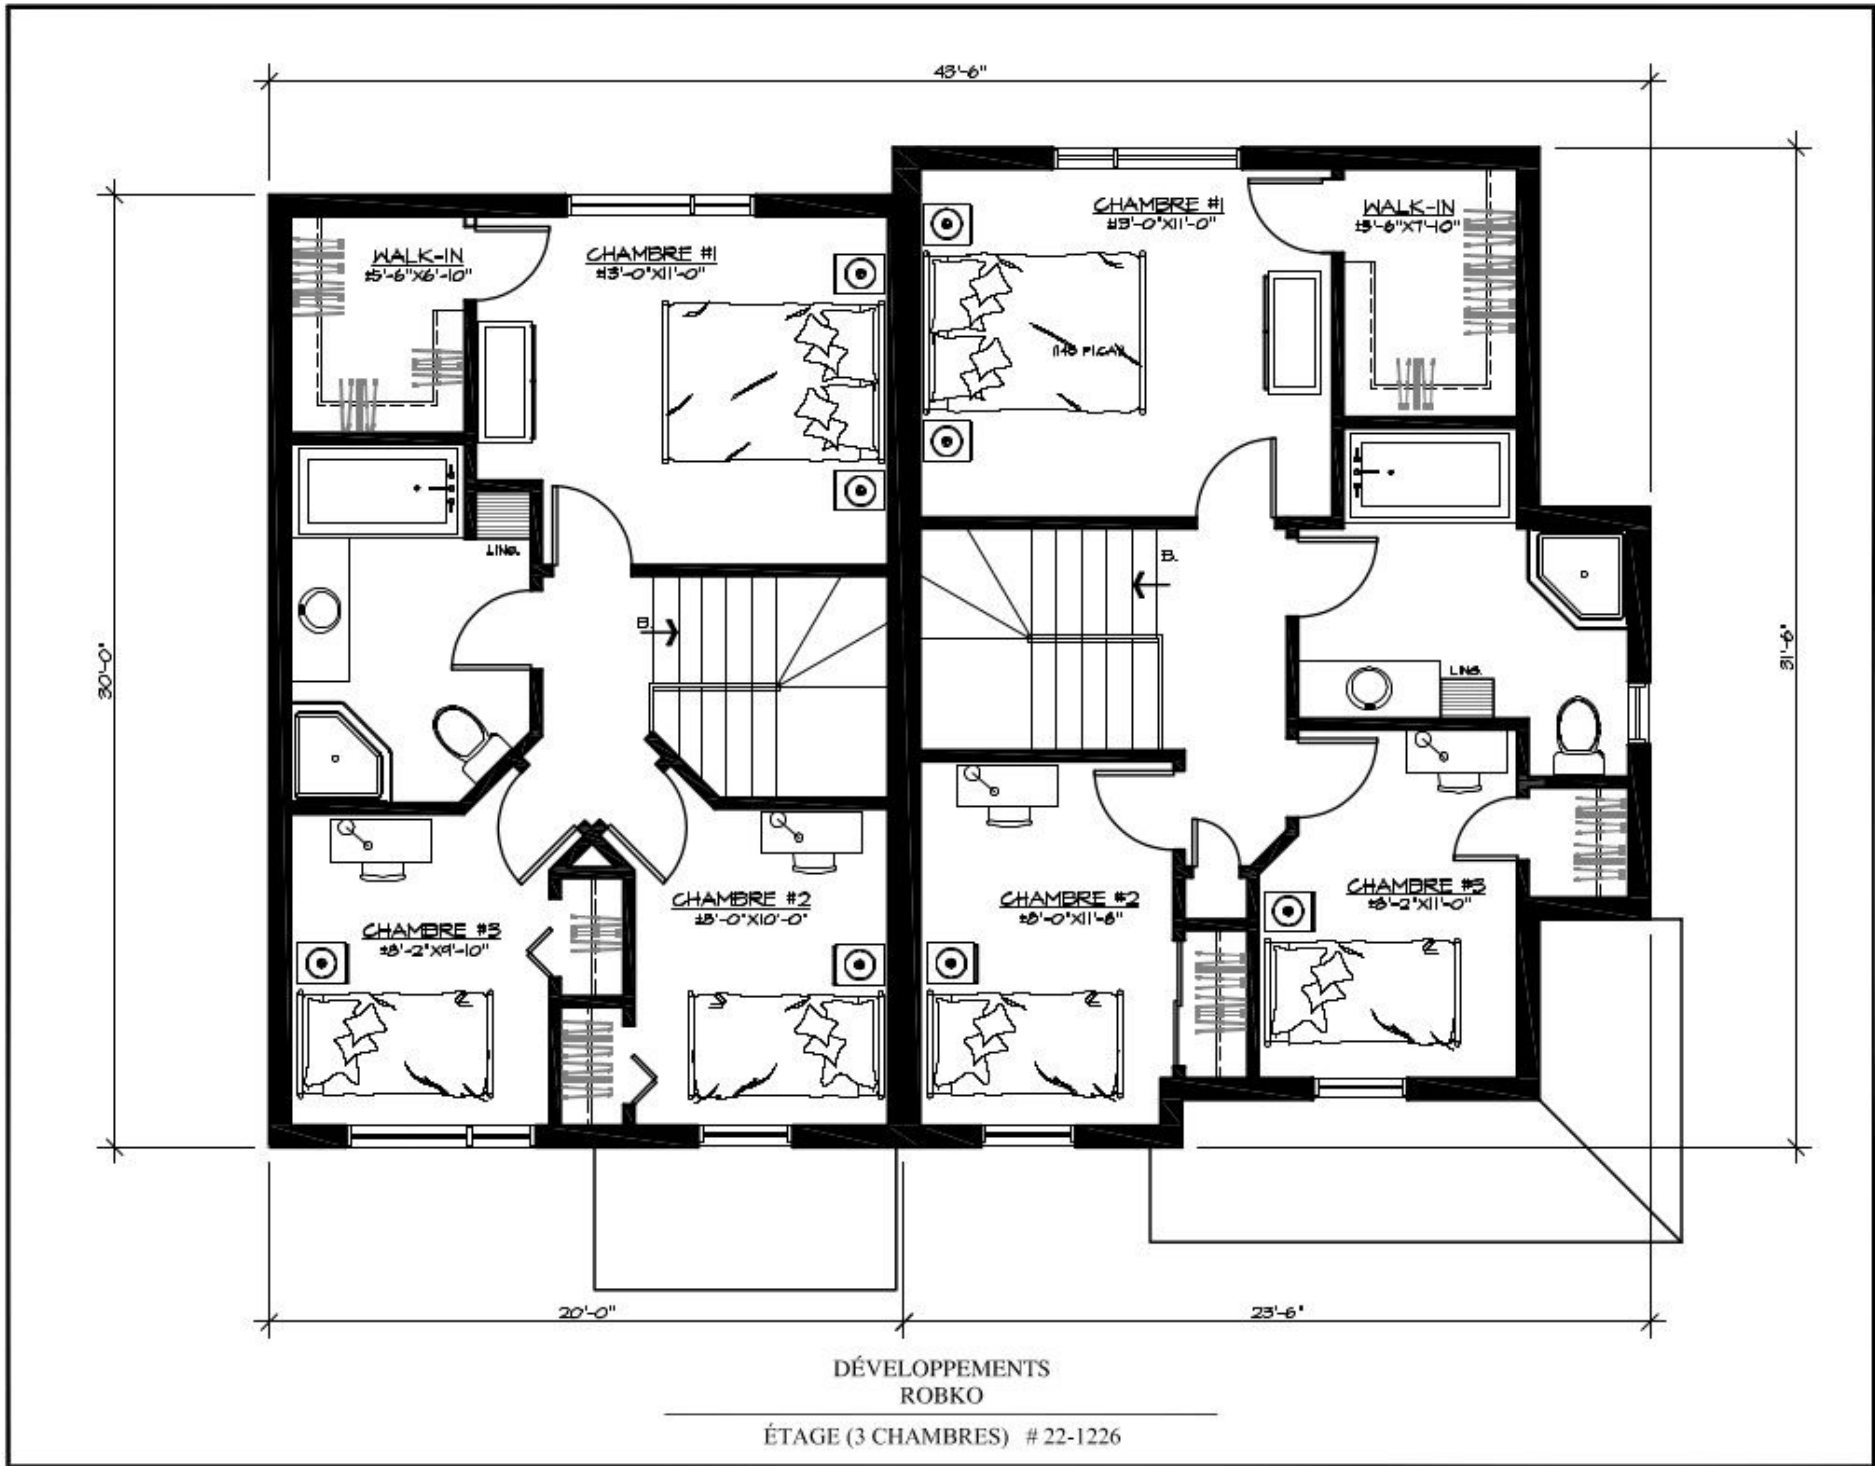

DÉVELOPPEMENTS
ROBKO

FAÇADE # 22-1226

DÉVELOPPEMENTS
ROBKO

REZ-DE-CHAUSSÉE # 22-1226

DÉVELOPPEMENTS
ROBKO

ÉTAGE (2 CHAMBRES) # 22-1226

DÉVELOPPEMENTS
ROBKO

ÉTAGE (3 CHAMBRES) # 22-1226

43'-6"

30'-0"

11'-6"

CHAMBRE FUTURE
11'-0" x 10'-0"

CHAMBRE FUTURE
11'-2" / 11'-6" x 10'-8"

SALLE DE BAIN (FUTURE)
Brute
plomberie
salle bain
future
non inclus

SALLE DE BAIN (FUTURE)

Brute
plomberie
salle bain
future
non inclus

LAV. SECH.

LAV. SECH.

DÉVELOPPEMENTS
ROBKO

SOUS-SOL # 22-1226

20'-0"

23'-6"