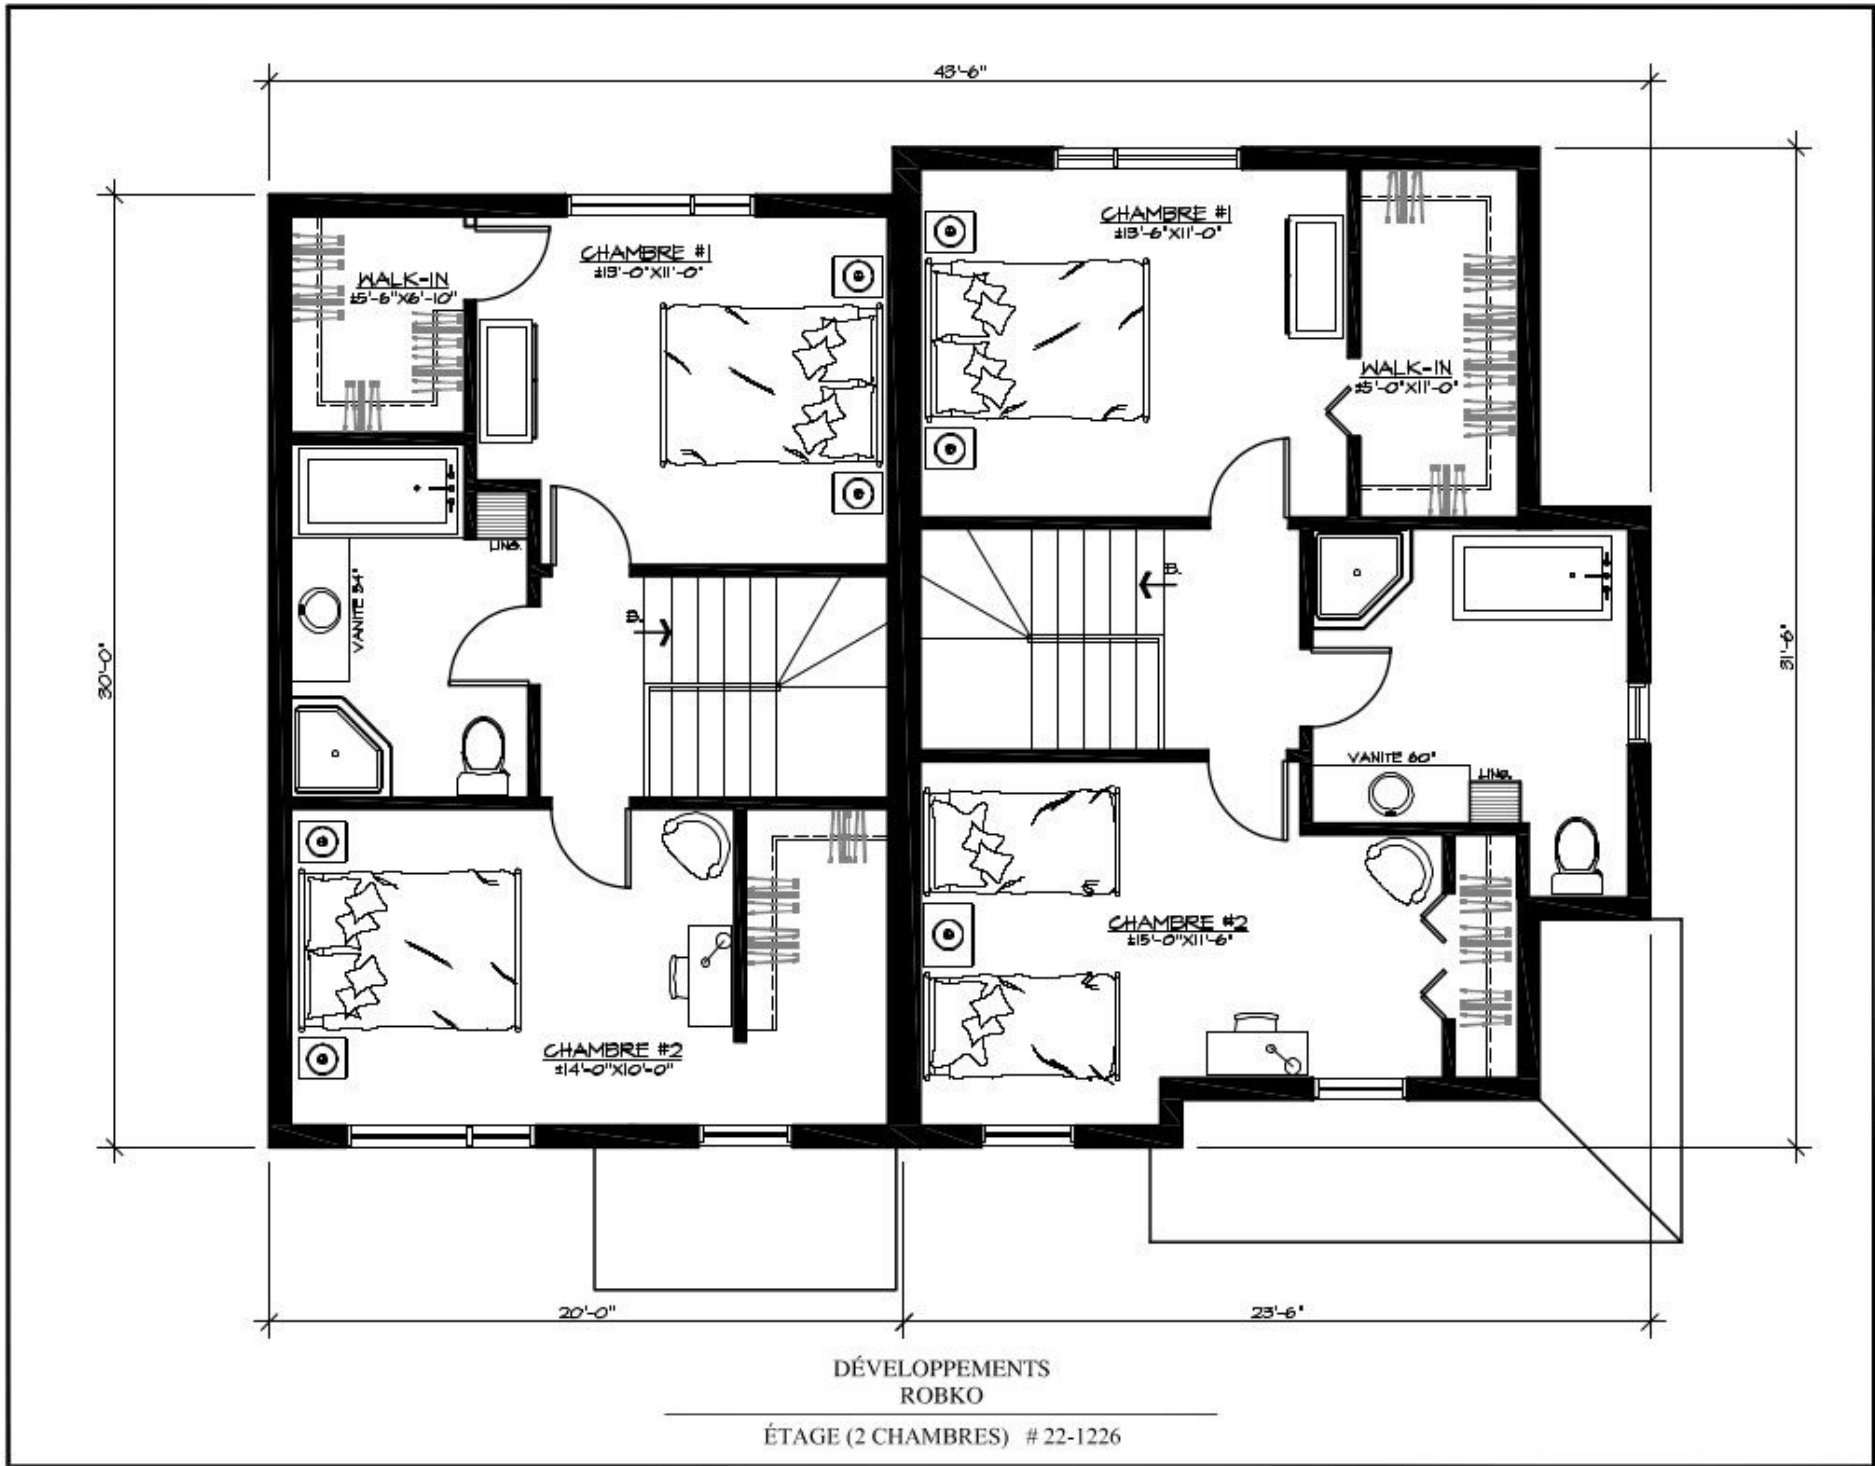

DÉVELOPPEMENTS
ROBKO

FAÇADE # 22-1226

DÉVELOPPEMENTS
ROBKO

REZ-DE-CHAUSSÉE # 22-1226

DÉVELOPPEMENTS
ROBKO

ÉTAGE (2 CHAMBRES) # 22-1226

DÉVELOPPEMENTS
ROBKO

ÉTAGE (3 CHAMBRES) # 22-1226

43'-6"

30'-0"

11'-6"

CHAMBRE FUTURE
11'-0" x 10'-0"

CHAMBRE FUTURE
11'-2" / 11'-6" x 10'-8"

SALLE DE BAIN (FUTURE)
Brute
plomberie
salle bain
future
non inclus

SALLE DE BAIN (FUTURE)

Brute
plomberie
salle bain
future
non inclus

LAV. SECH.

LAV. SECH.

DÉVELOPPEMENTS
ROBKO

SOUS-SOL # 22-1226

20'-0"

23'-6"