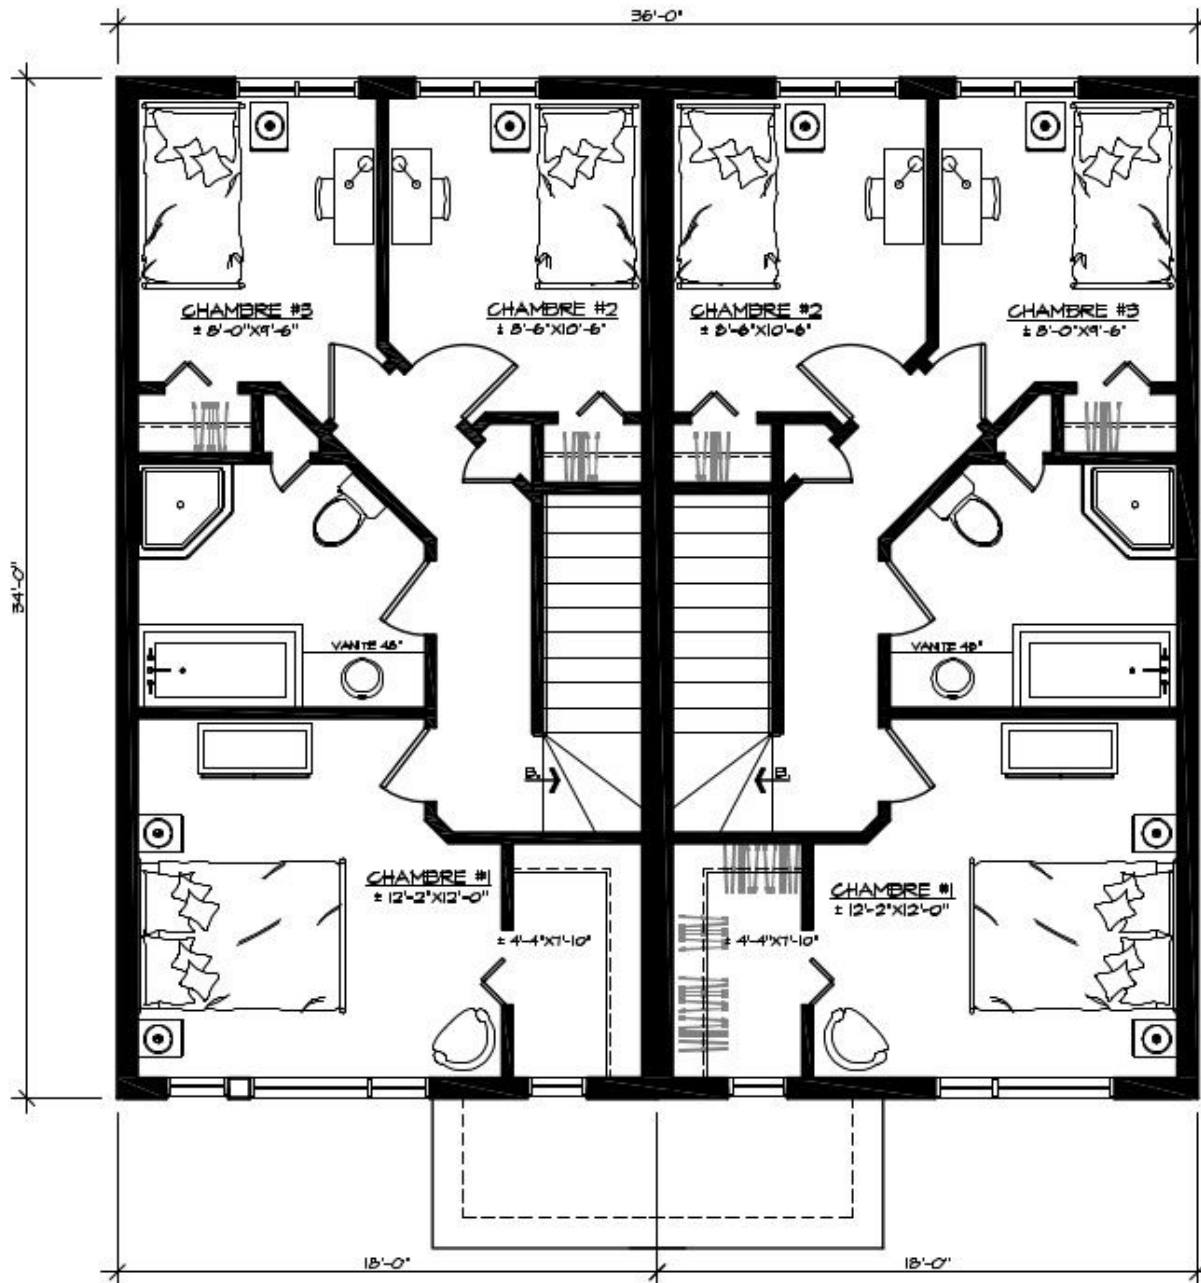

 **Line Rousseau** T.P.  
 Architecture Le Corbusier INC.

REZ-DE-CHAUSSÉE # 23-1258

 **Line Rousseau** T.P.  
Architecture Le Corbusier INC.

ÉTAGE (3 CHAMBRES) # 23-1258

 **Line Rousseau T.P.**  
Architecture Le Corbusier INC.

ÉTAGE (2 CHAMBRES) # 23-1258