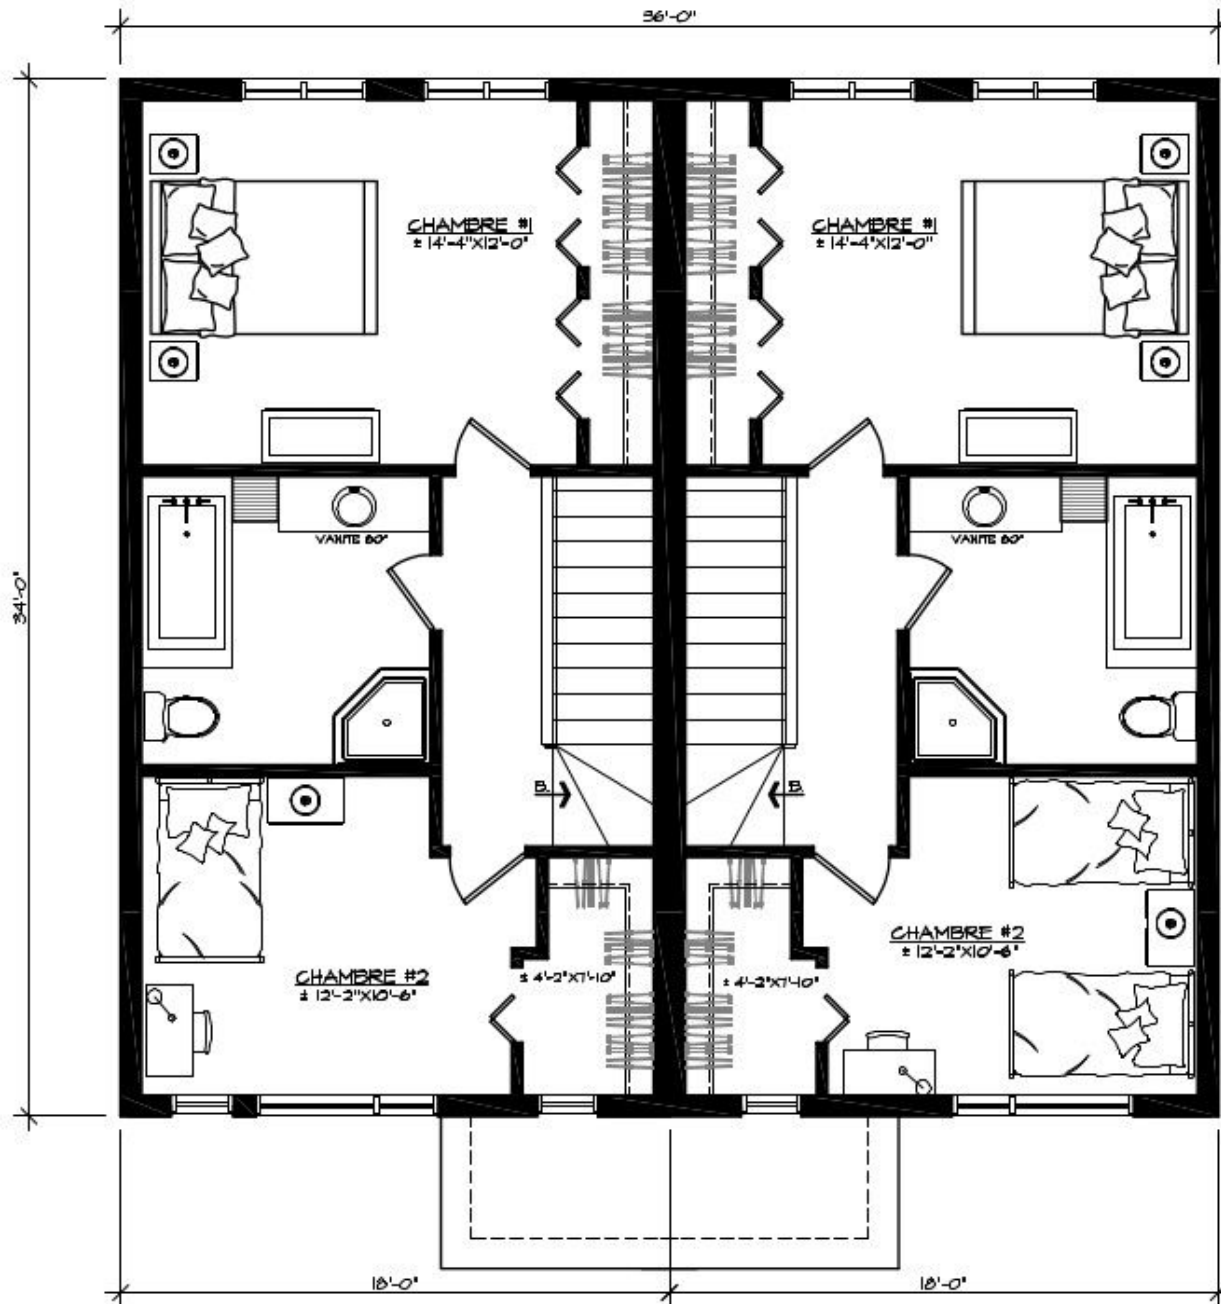

 **Line Rousseau** T.P.  
 Architecture Le Corbusier INC.

REZ-DE-CHAUSSÉE # 23-1258

 **Line Rousseau** T.P.  
Architecture Le Corbusier INC.

ÉTAGE (3 CHAMBRES) # 23-1258

 **Line Rousseau T.P.**  
Architecture Le Corbusier INC.

ÉTAGE (2 CHAMBRES) # 23-1258