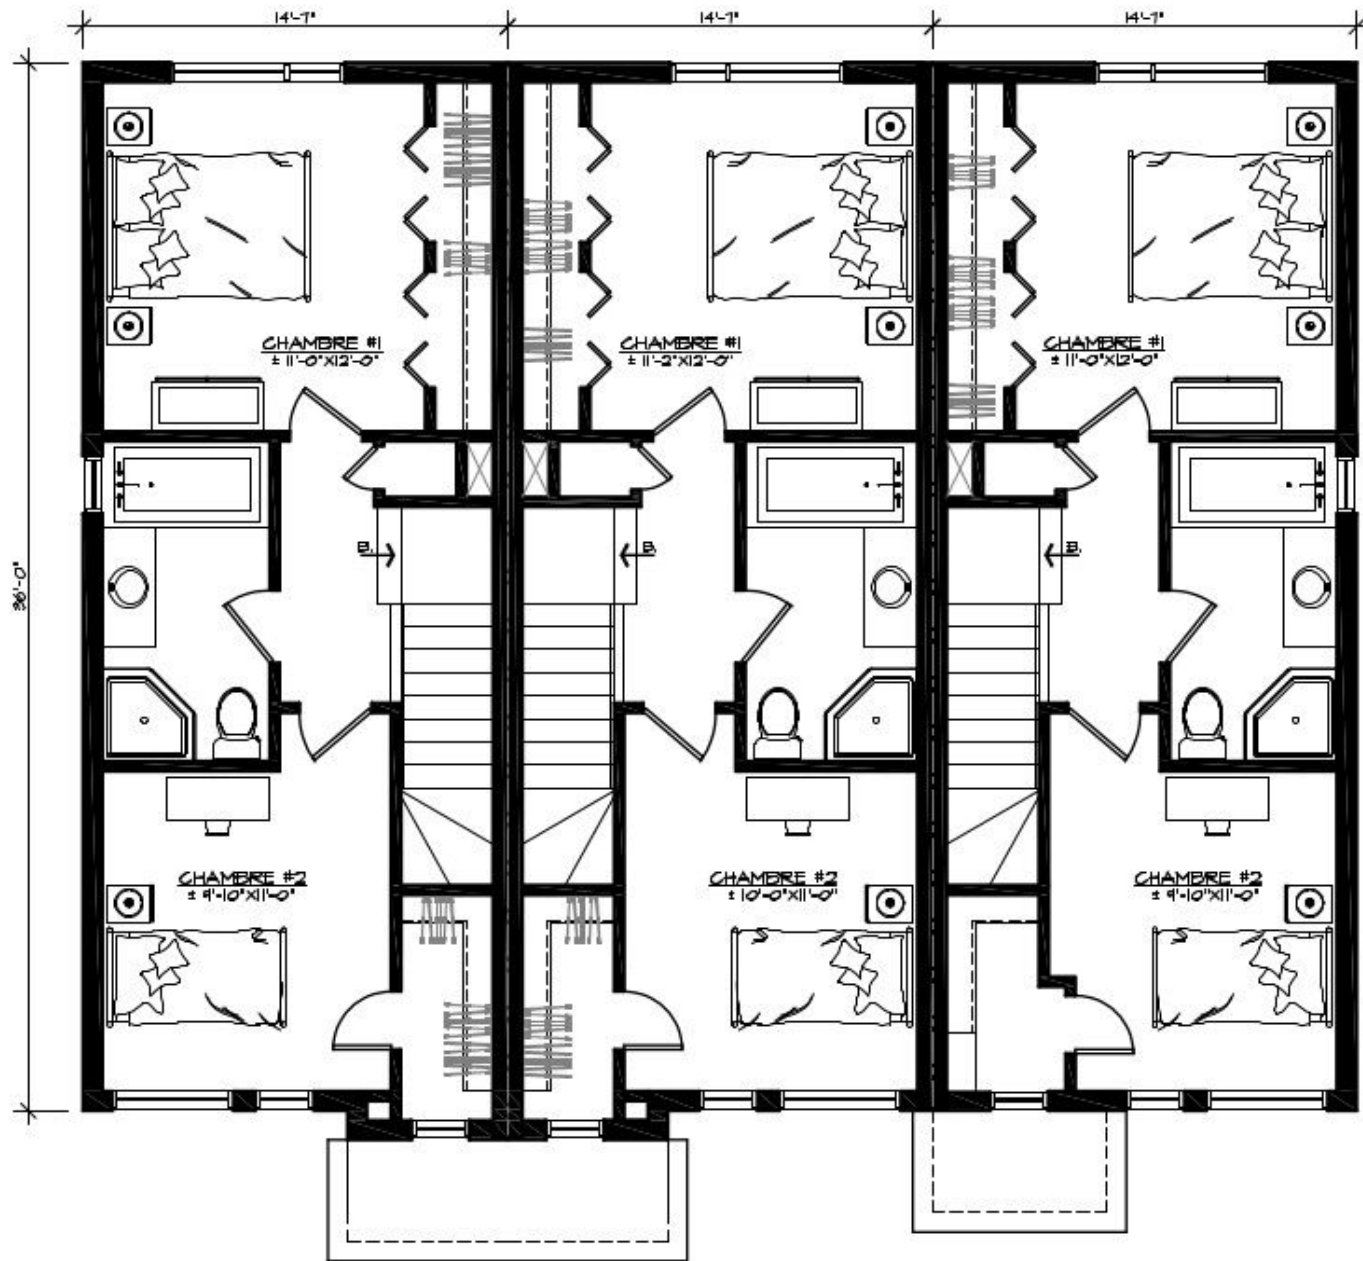

**Line Rousseau T.P.**  
 Architecture Le Corbusier INC.

REZ-DE-CHAUSSÉE # 23-1232

 **Line Rousseau** T.P.  
Architecture Le Corbusier INC.

ÉTAGE # 23-1232