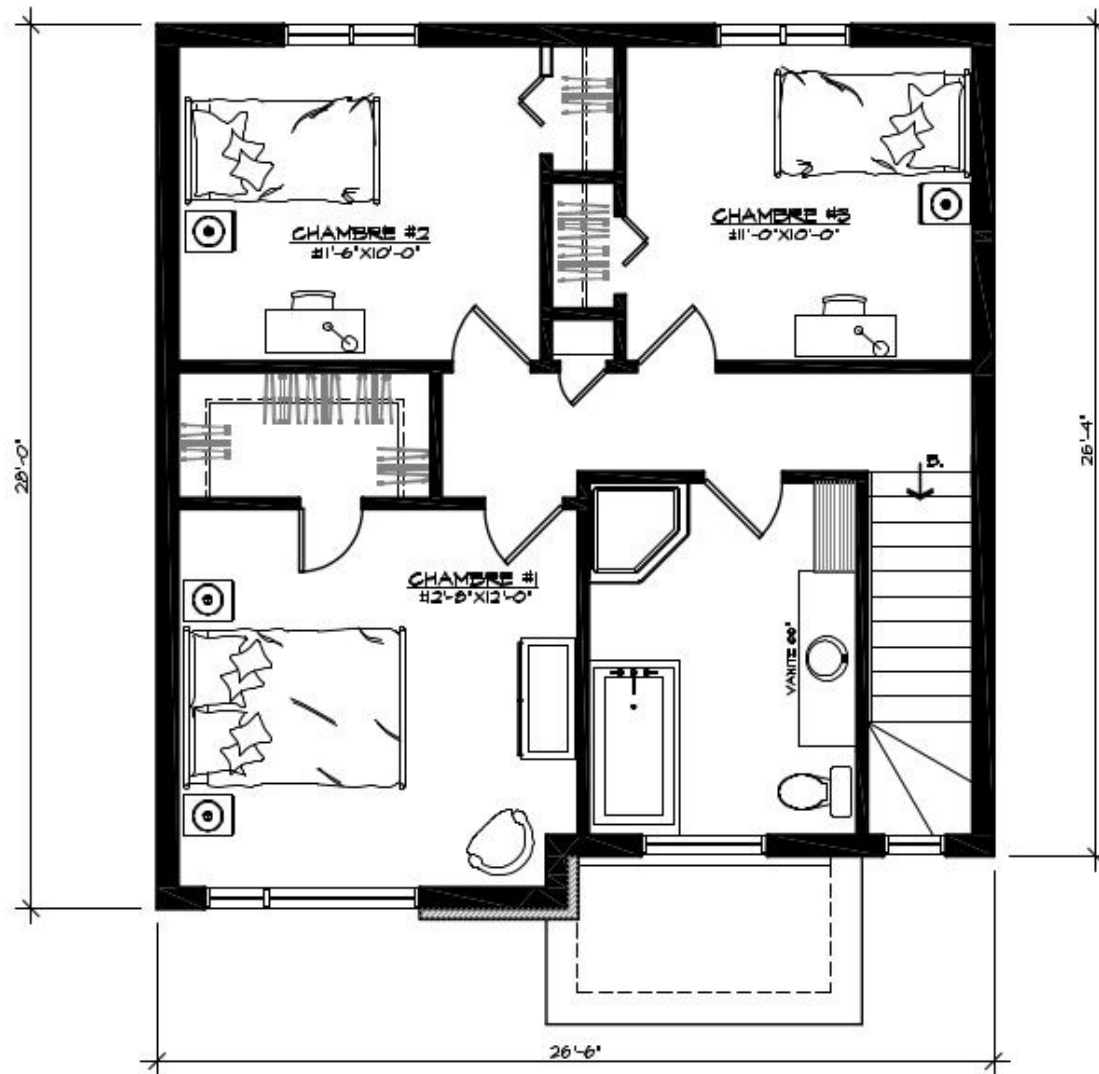

 **Line Rousseau** T.P.
Architecture Le Corbusier INC.

FAÇADE # 19-905-brique (1333 Bon-Air)

 **Line Rousseau T.P.**
 Architecture Le Corbusier INC.

REZ-DE-CHAUSSÉE # 19-905-brique (1333 Bon-Air)

 **Line Rousseau** T.P.
Architecture Le Corbusier INC.

ÉTAGE # 19-905-brique (1333 Bon-Air)

Line Rousseau T.P.
 Architecture Le Corbusier INC.

SOUS-SOL # 19-905-brique (1333 Bon-Air)