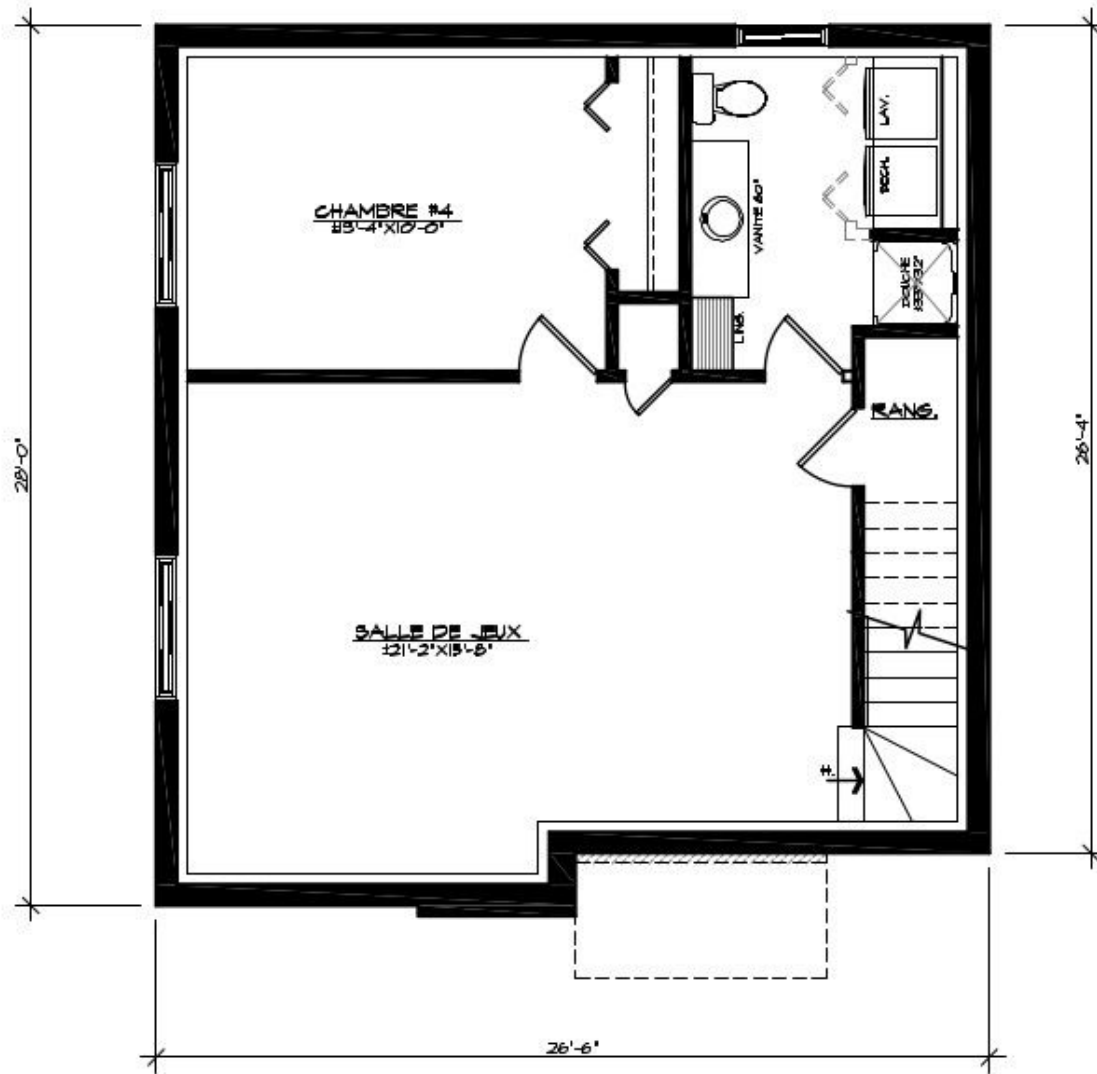

 **Line Rousseau** T.P.
Architecture Le Corbusier INC.

FAÇADE # 19-905-brique (1333 Bon-Air)

 **Line Rousseau T.P.**
 Architecture Le Corbusier INC.

REZ-DE-CHAUSSÉE # 19-905-brique (1333 Bon-Air)

 **Line Rousseau** T.P.
Architecture Le Corbusier INC.

ÉTAGE # 19-905-brique (1333 Bon-Air)

Line Rousseau T.P.
 Architecture Le Corbusier INC.

SOUS-SOL # 19-905-brique (1333 Bon-Air)