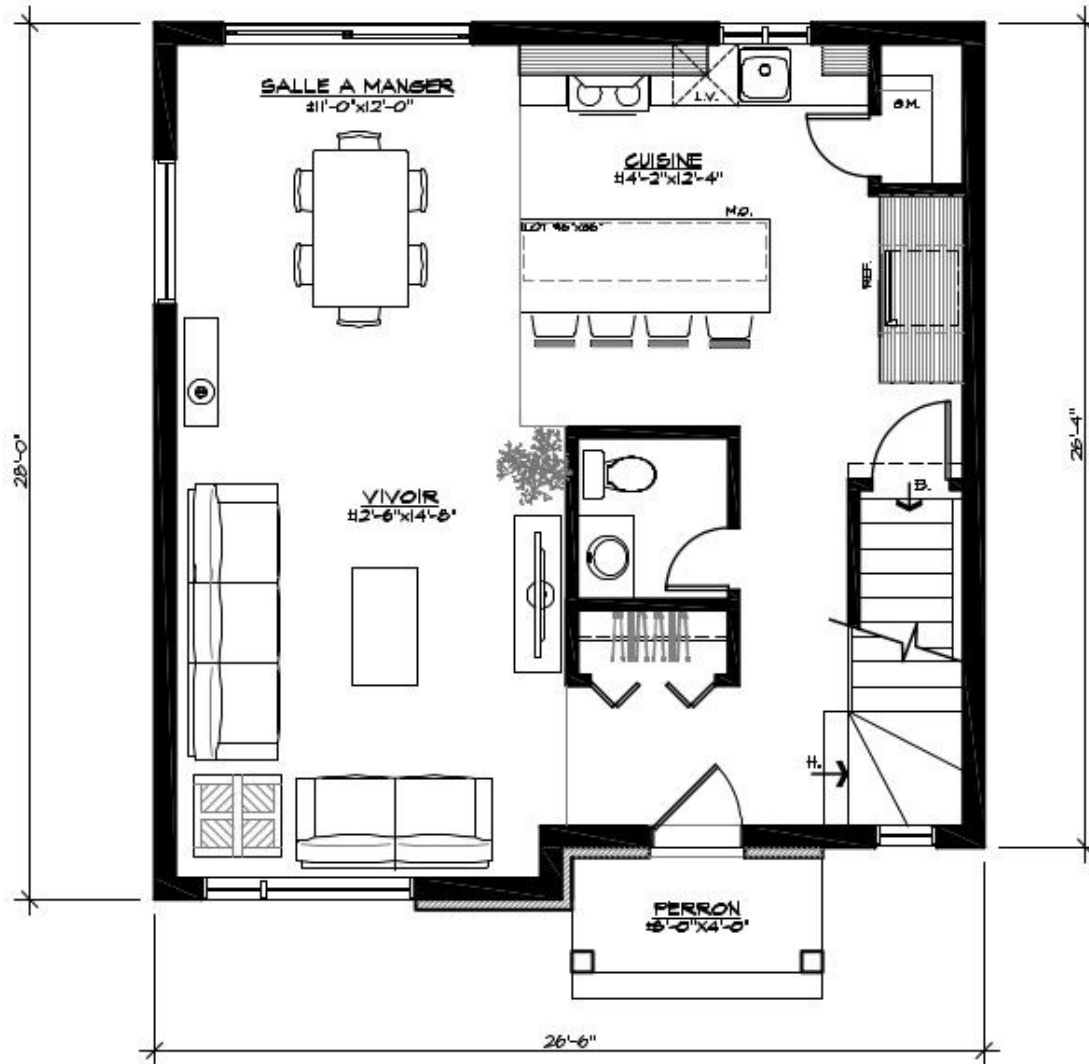

 **Line Rousseau** T.P.
Architecture Le Corbusier INC.

FAÇADE # 19-905-brique (1333 Bon-Air)

 **Line Rousseau T.P.**
 Architecture Le Corbusier INC.

REZ-DE-CHAUSSÉE # 19-905-brique (1333 Bon-Air)

 **Line Rousseau** T.P.
Architecture Le Corbusier INC.

ÉTAGE # 19-905-brique (1333 Bon-Air)

Line Rousseau T.P.
 Architecture Le Corbusier INC.

SOUS-SOL # 19-905-brique (1333 Bon-Air)