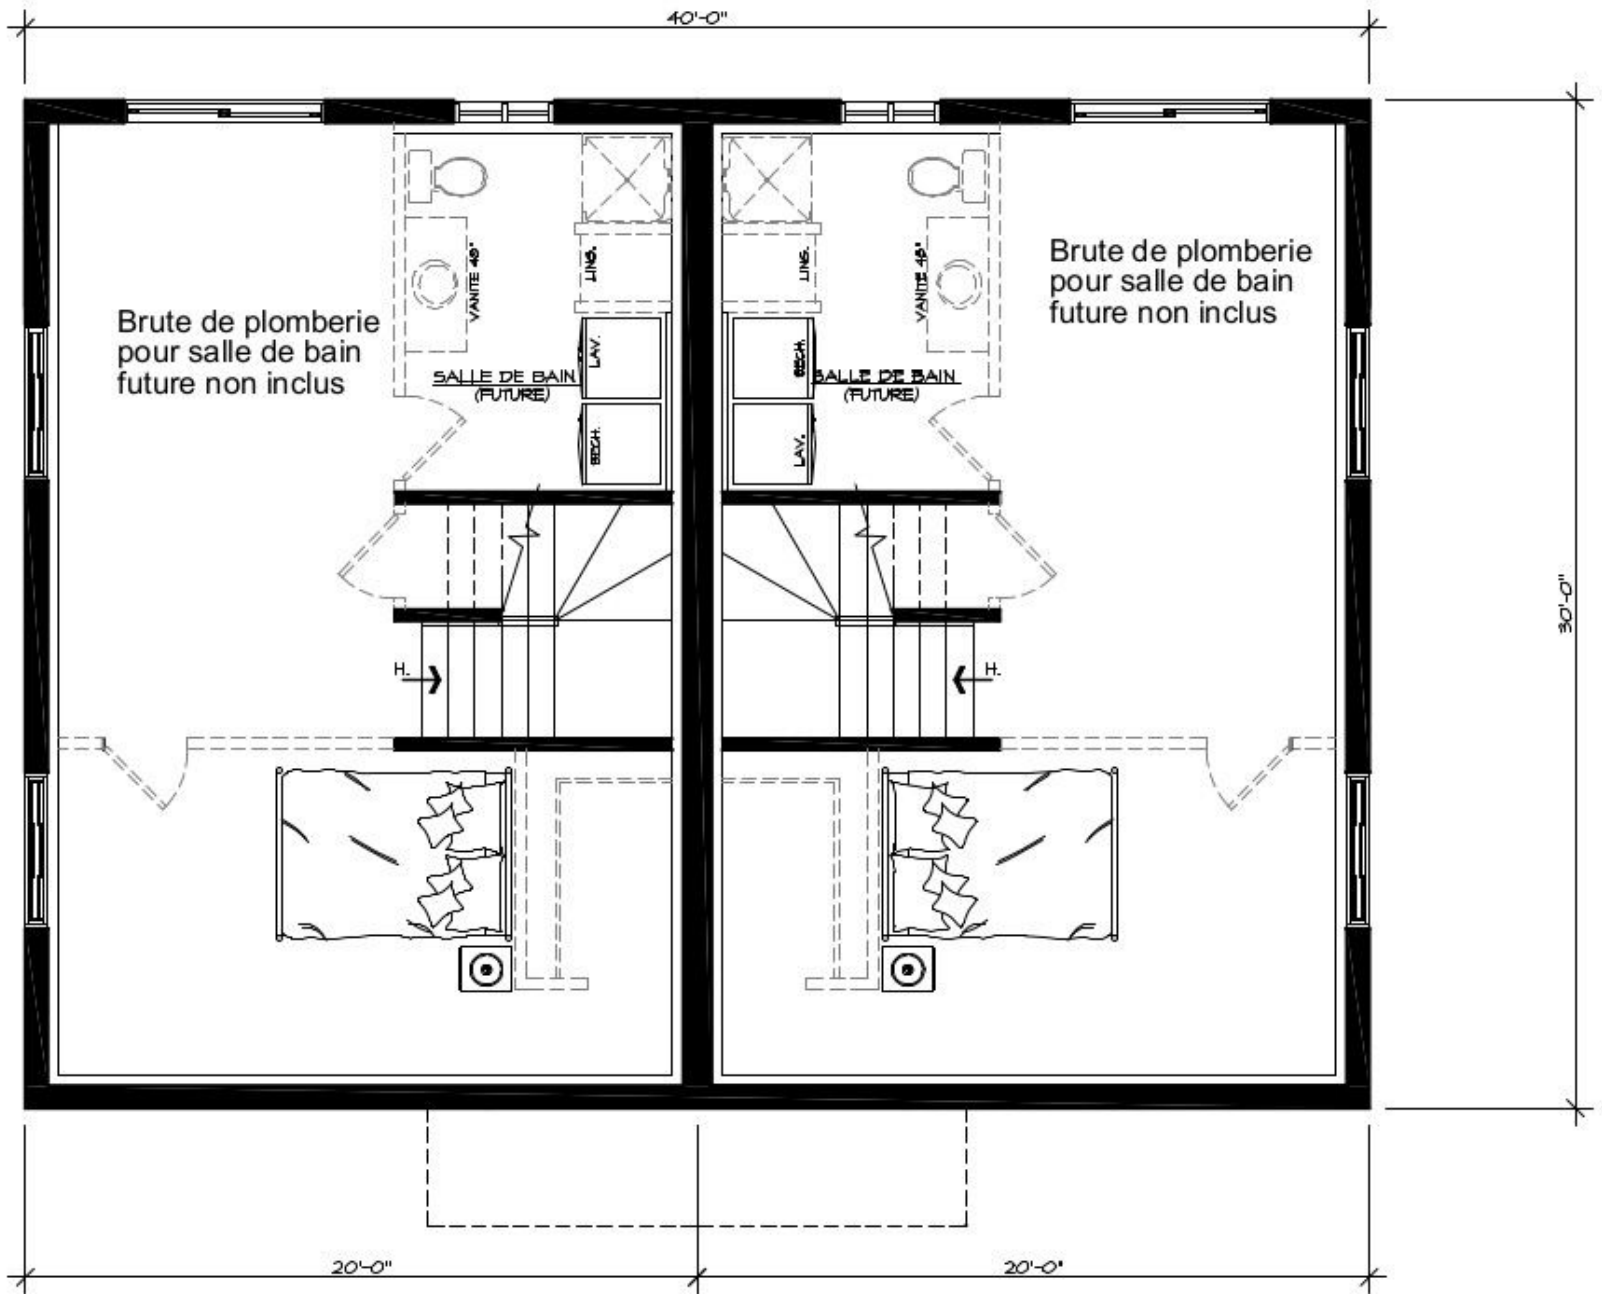

 **Line Rousseau** T.P.
Architecture Le Corbusier INC.

ÉTAGE (3 CHAMBRES) # 20-1051-Verret

Brute de plomberie
pour salle de bain
future non inclus

Brute de plomberie
pour salle de bain
future non inclus