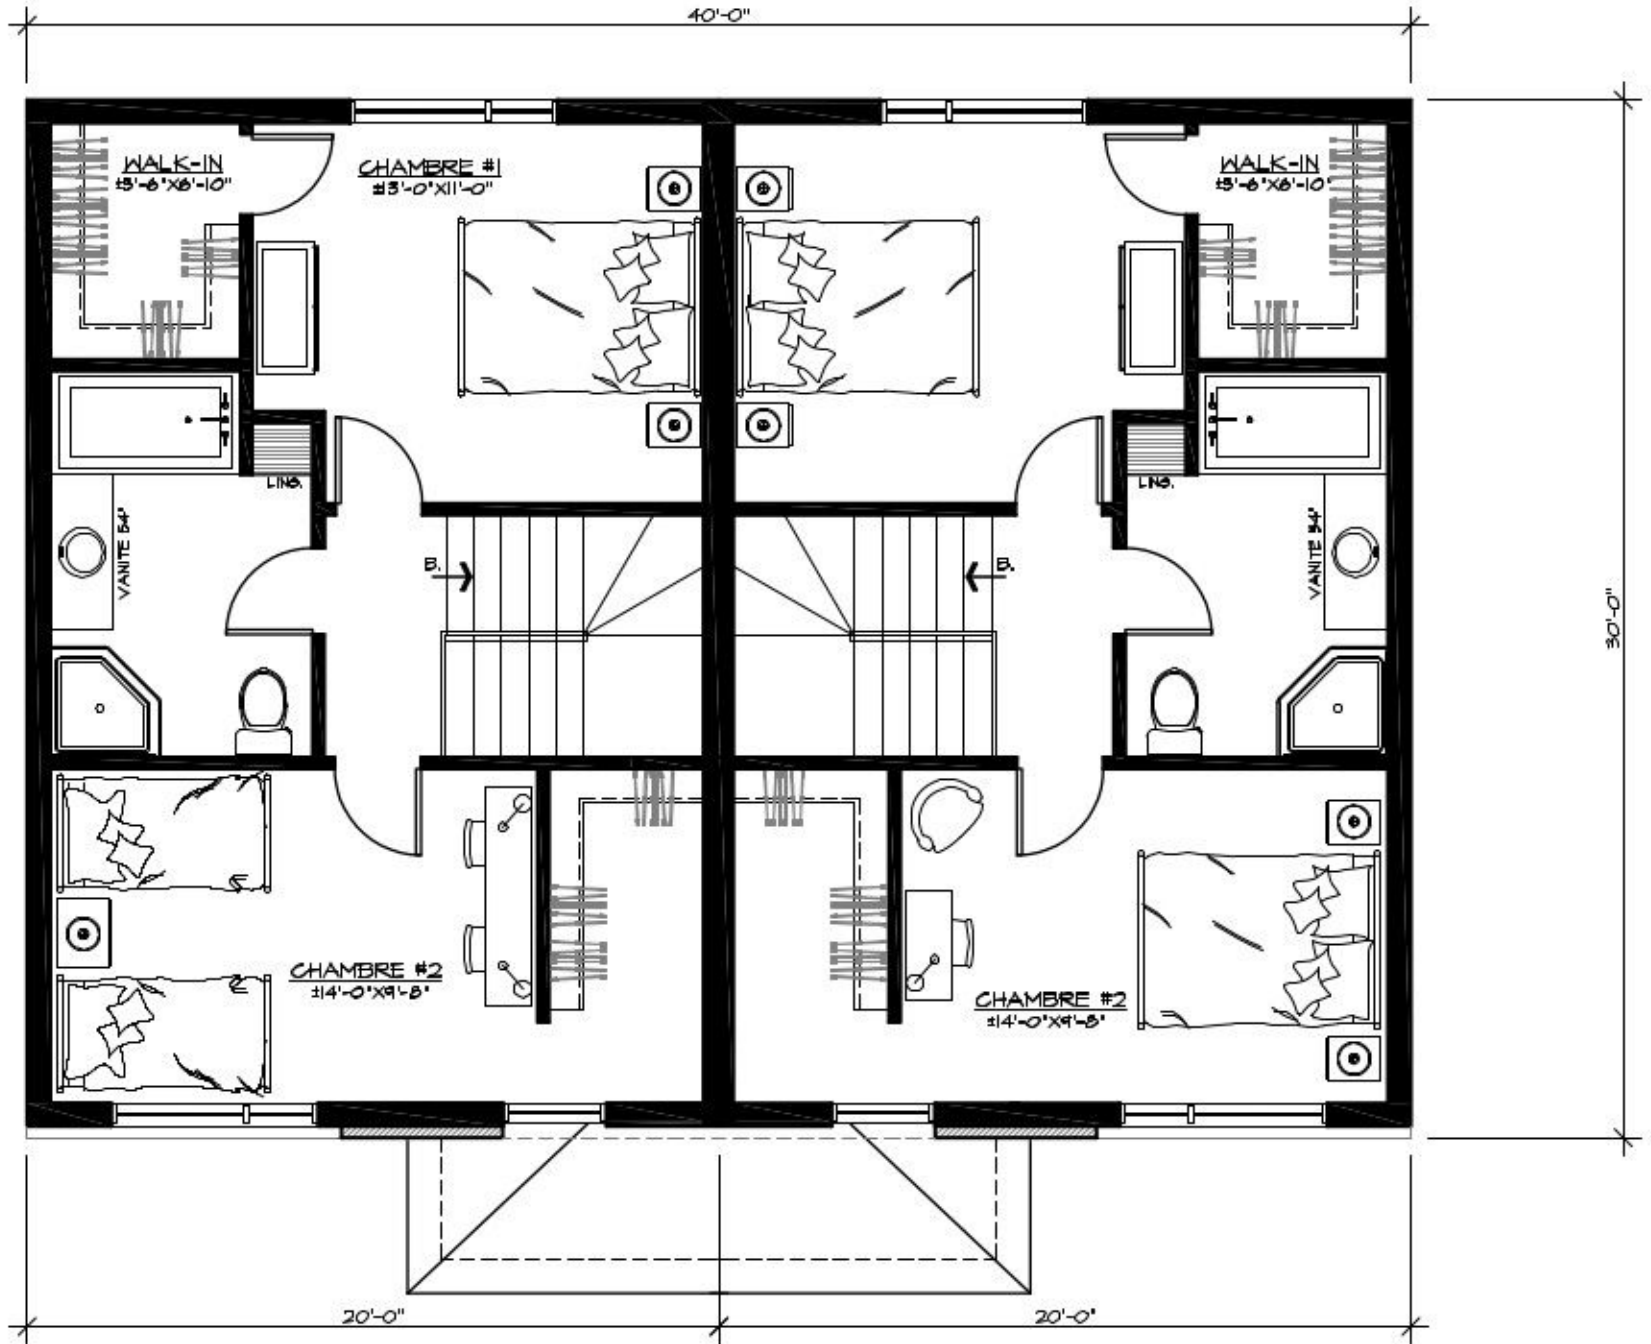

 Line Rousseau T.P.
Architecture Le Corbusier INC.

FAÇADE # 20-1051-brique

Line Rousseau T.P.
 Architecture Le Corbusier INC.

REZ-DE-CHAUSSÉE # 20-1051-brique

Line Rousseau T.P.
 Architecture Le Corbusier INC.

ÉTAGE (2 CHAMBRES) # 20-1051-brique