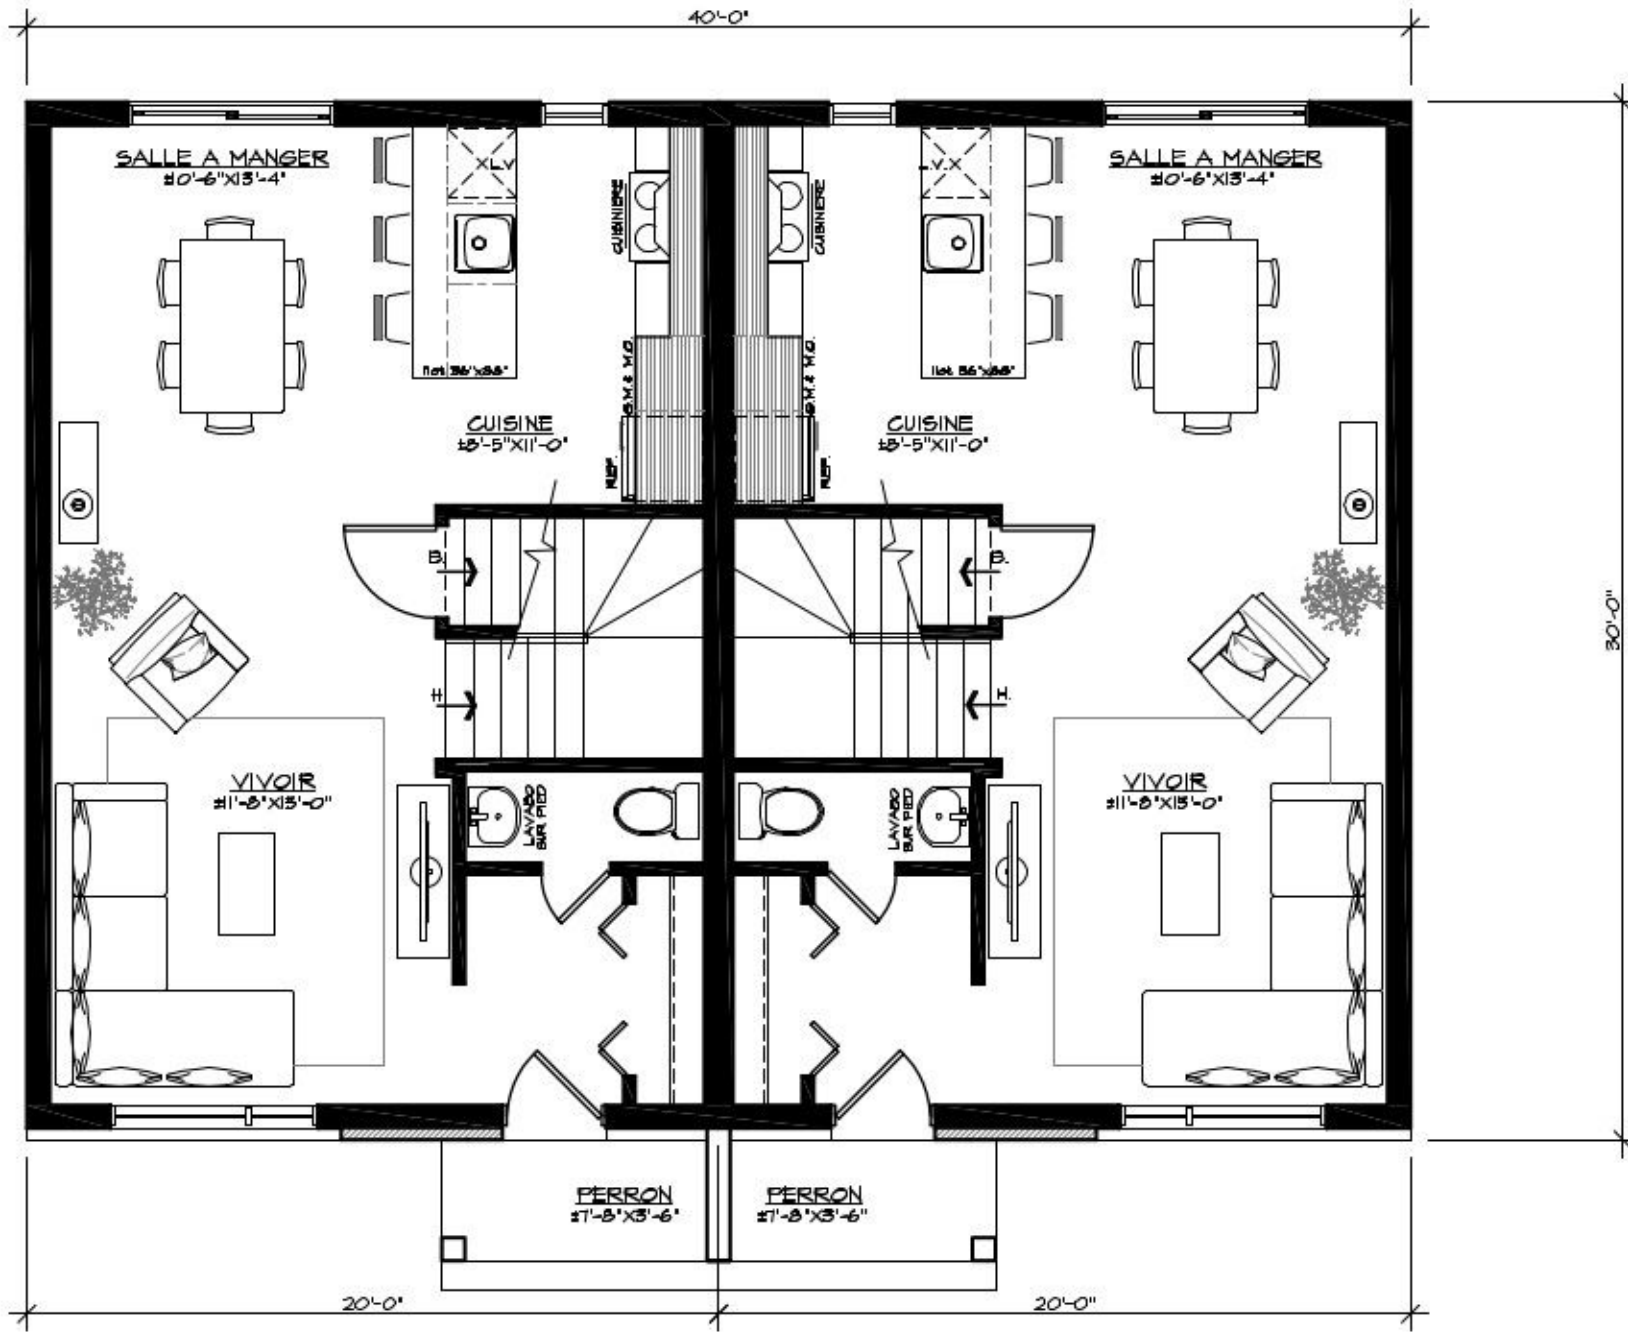

 Line Rousseau T.P.
Architecture Le Corbusier INC.

FAÇADE # 20-1051-brique

Line Rousseau T.P.
 Architecture Le Corbusier INC.

REZ-DE-CHAUSSÉE # 20-1051-brique

Line Rousseau T.P.
 Architecture Le Corbusier INC.

ÉTAGE (2 CHAMBRES) # 20-1051-brique