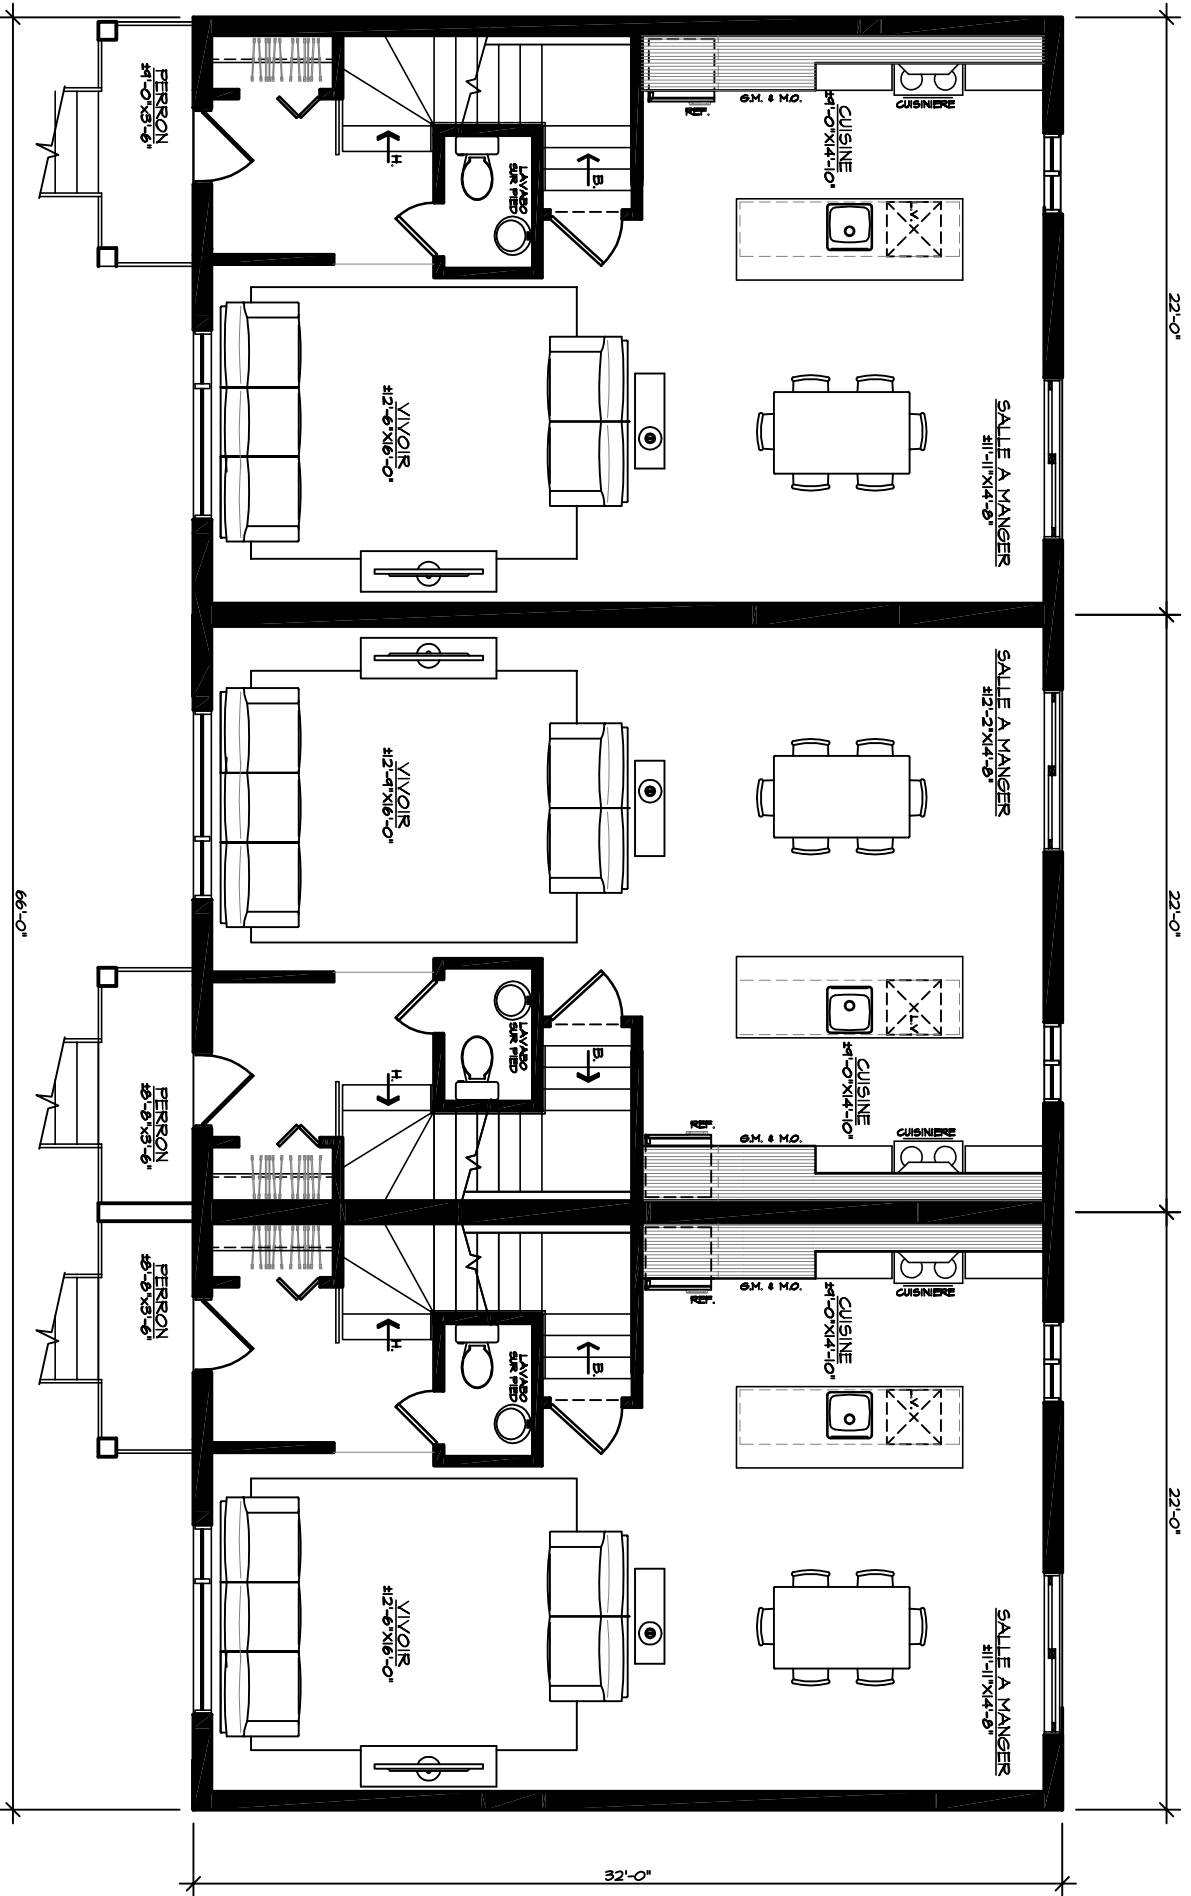

REVETEMENT
HORIZONTAL

PANEAUX DE
FIBROCIMENT

BARDEAUX
D'ASPHALTE

 **Line Rousseau T.P.**
Architecture Le Corbusier INC.

FAÇADE # 19-894-inv.

Line Rousseau T.P.

Architecture Le Corbusier INC.

ÉTAGE # 19-894-inv.