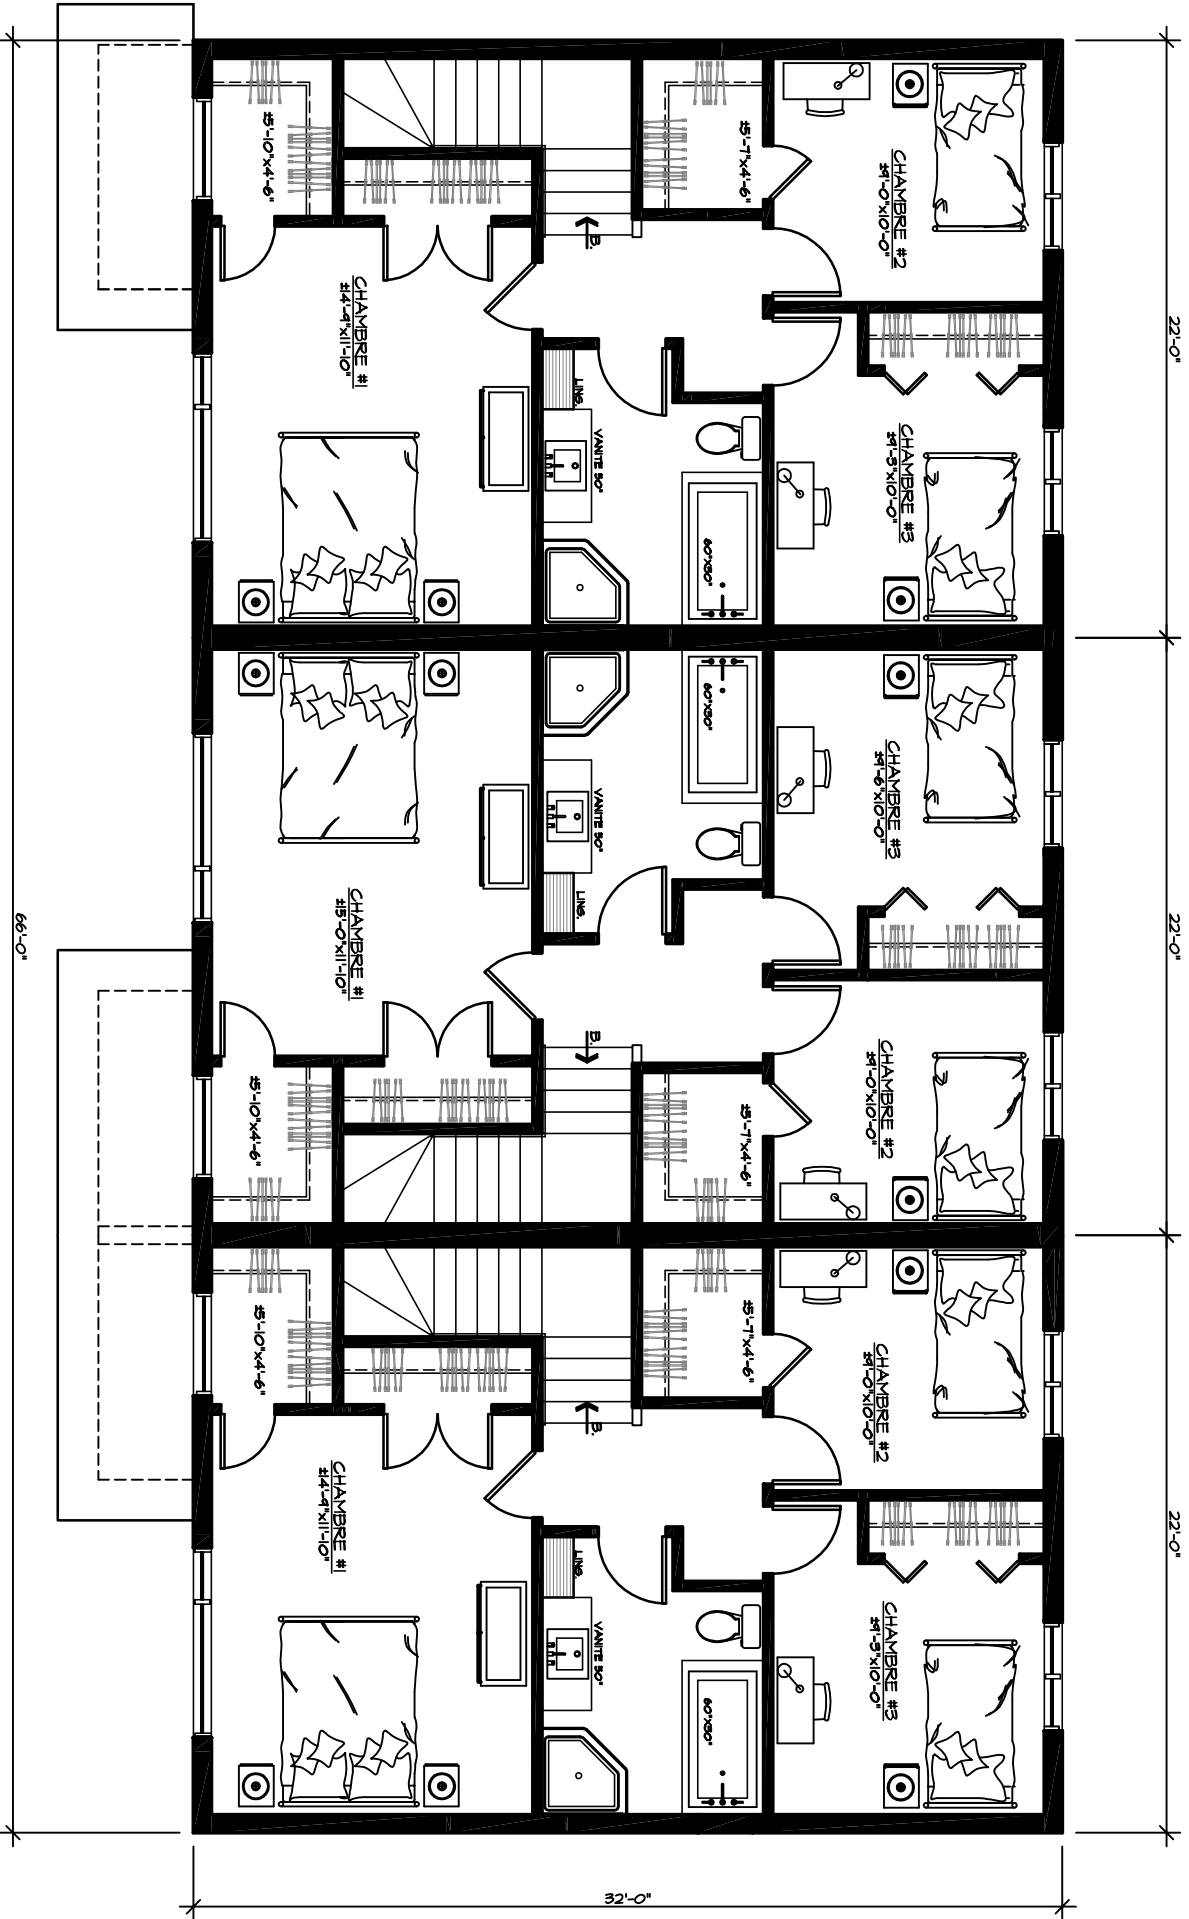

REVETEMENT
HORIZONTAL

PANEAUX DE
FIBROCIMENT

BARDEAUX
D'ASPHALTE

 **Line Rousseau T.P.**
Architecture Le Corbusier INC.

FAÇADE # 19-894-inv.

Line Rousseau T.P.

Architecture Le Corbusier INC.

ÉTAGE # 19-894-inv.