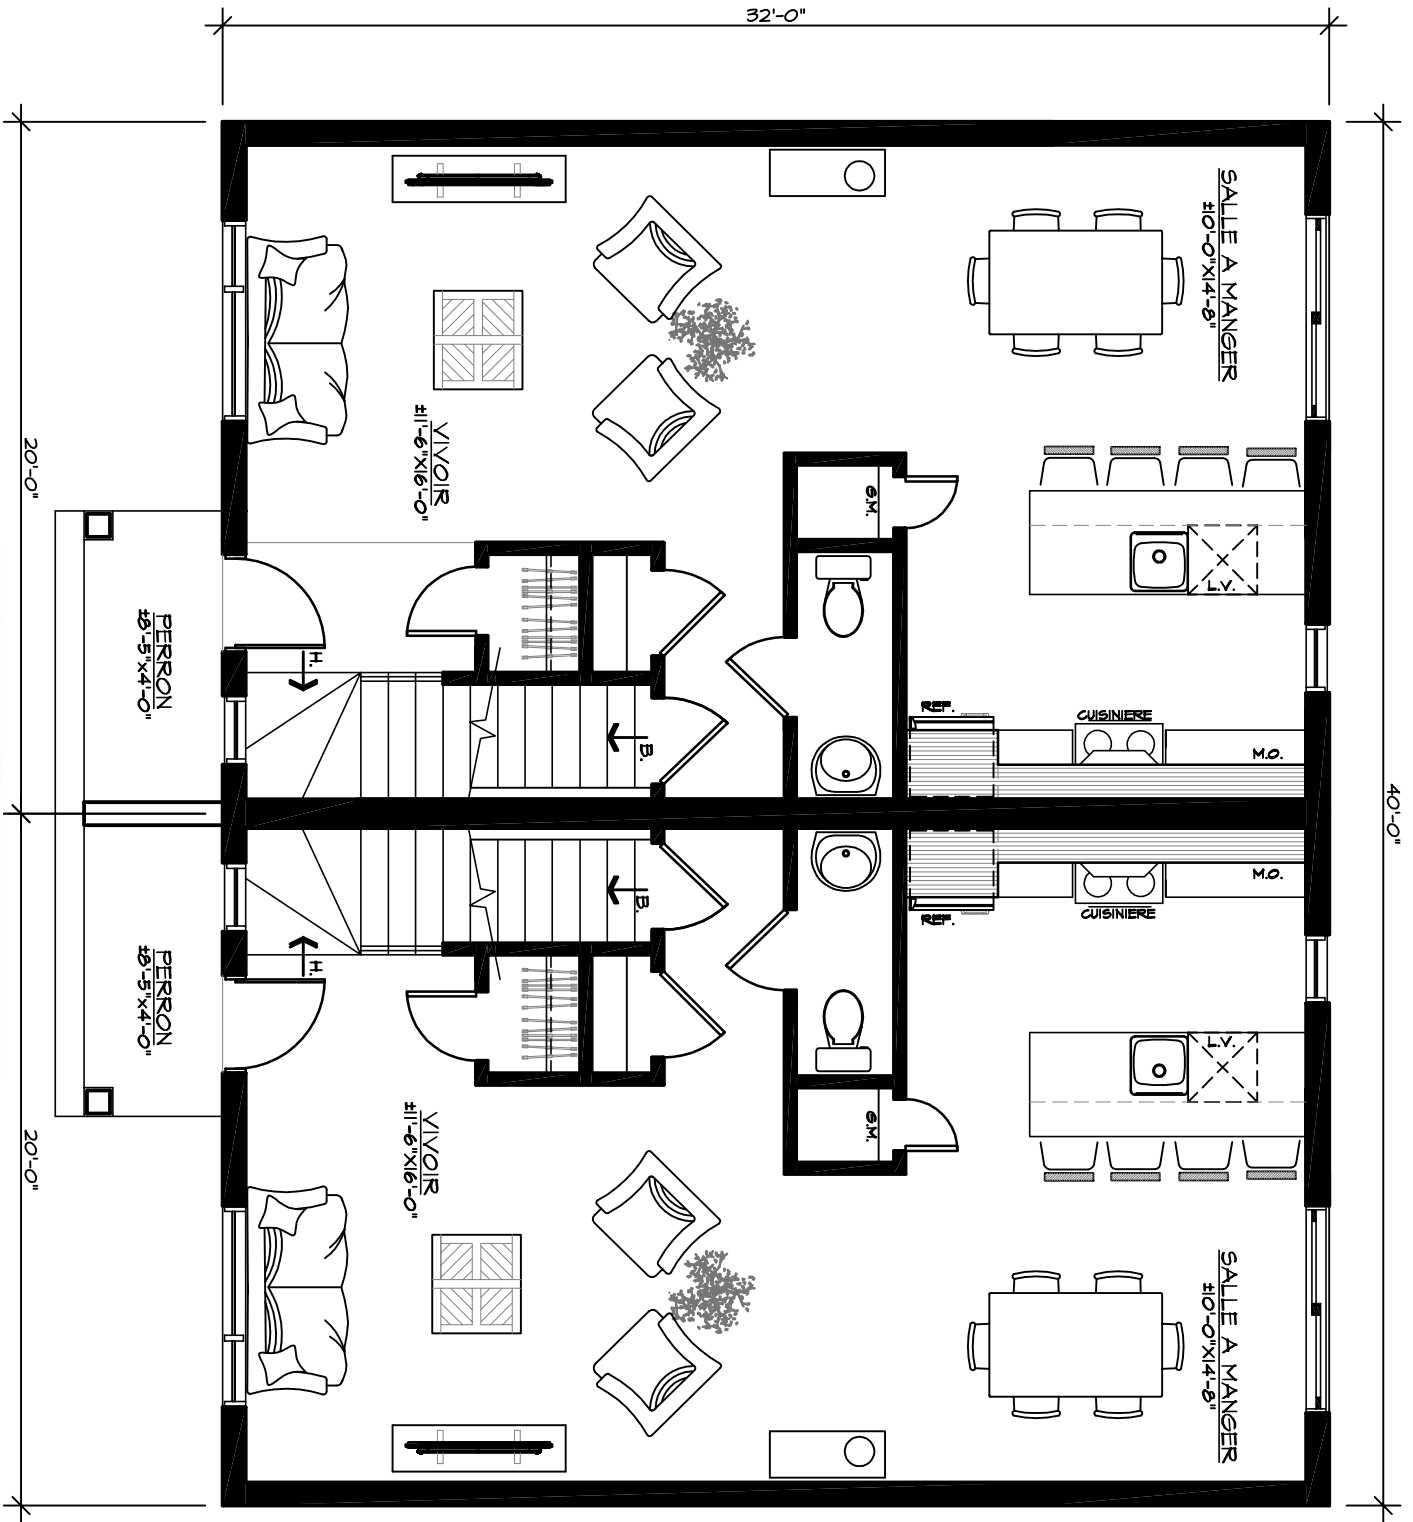

 **Line Rousseau T.P.**  
Architecture Le Corbusier INC.

FAÇADE # 17-762

**Line Rousseau T.P.**  
 Architecture Le Corbusier INC.

REZ-DE-CHAUSSÉE # 17-762