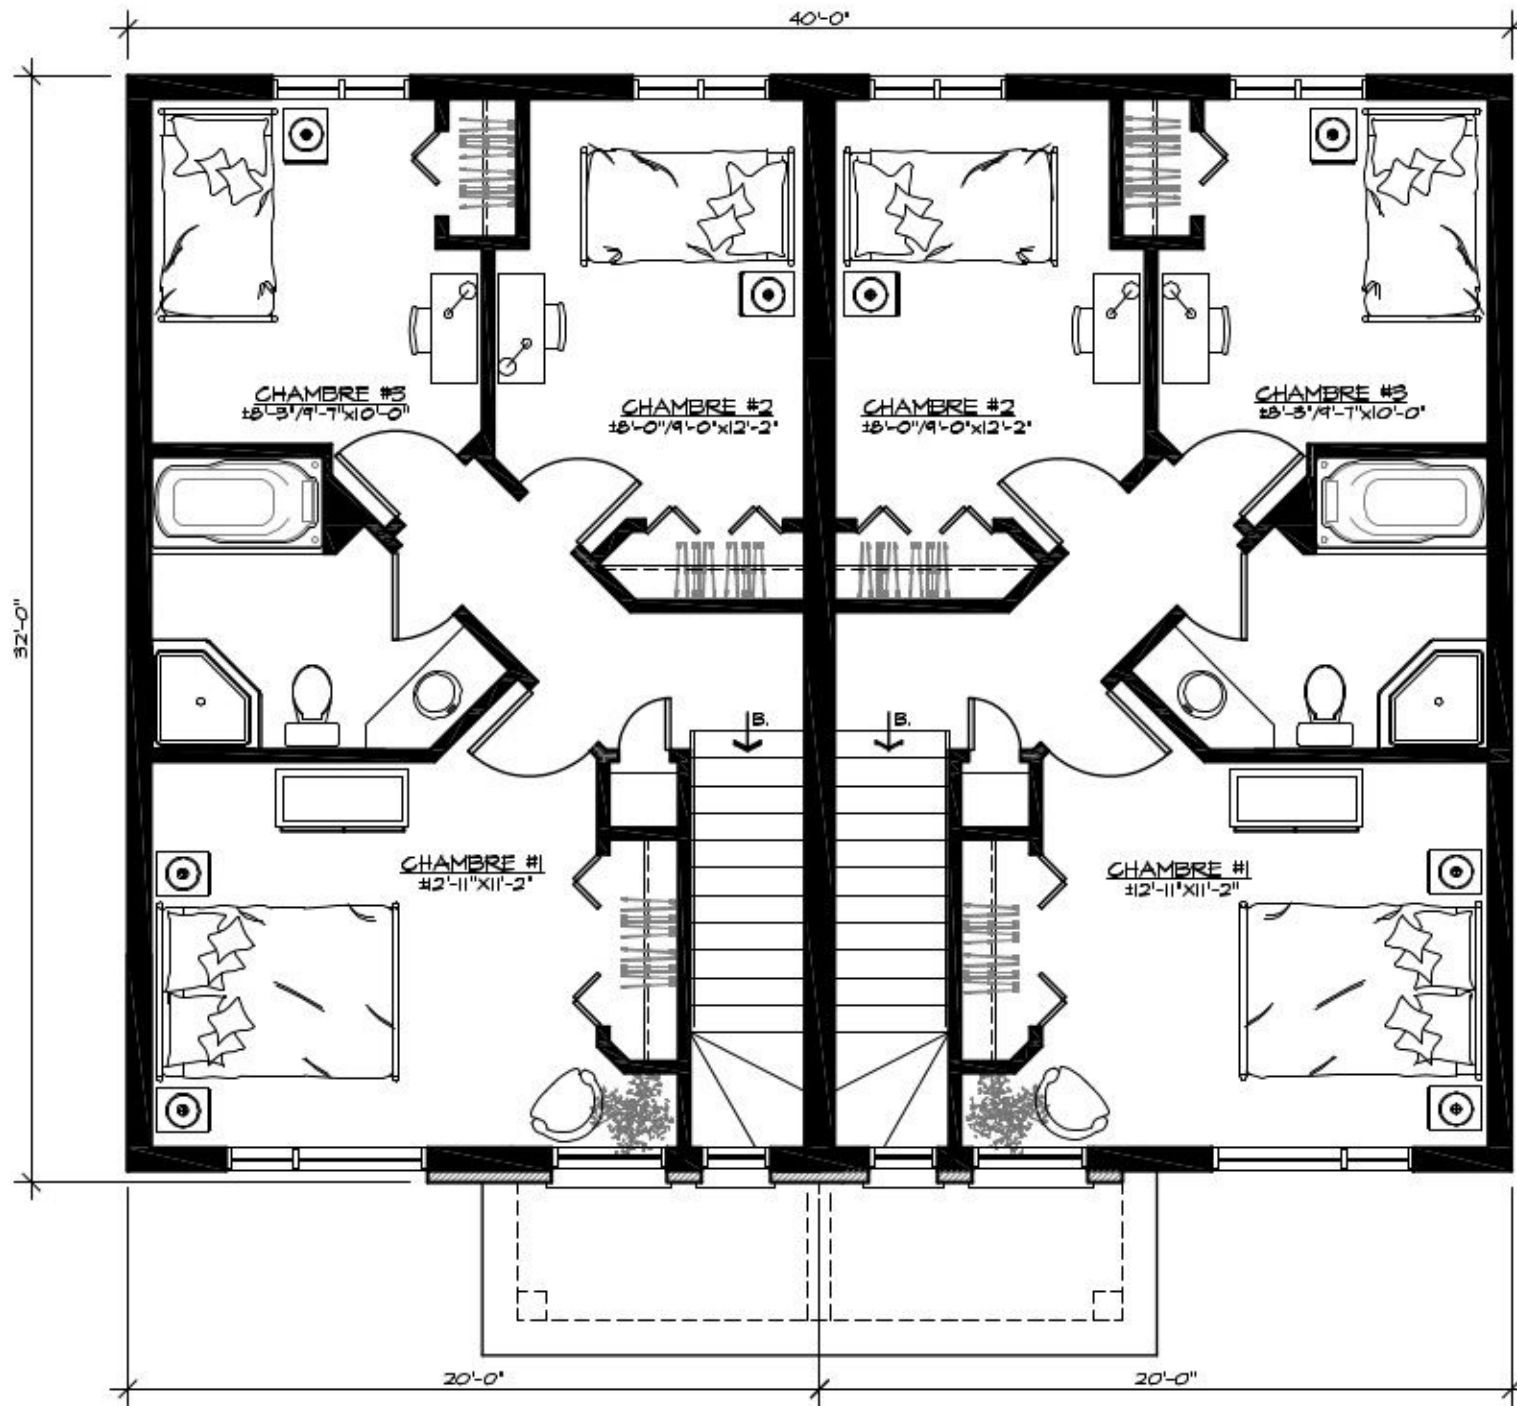

 **Line Rousseau** T.P.
Architecture Le Corbusier INC.

FAÇADE # 20-948-brique

 **Line Rousseau T.P.**
 Architecture Le Corbusier INC.

REZ-DE-CHAUSSÉE # 20-948-brique

Line Rousseau T.P.
 Architecture Le Corbusier INC.

ÉTAGE (2 CHAMBRES) # 20-948-brique