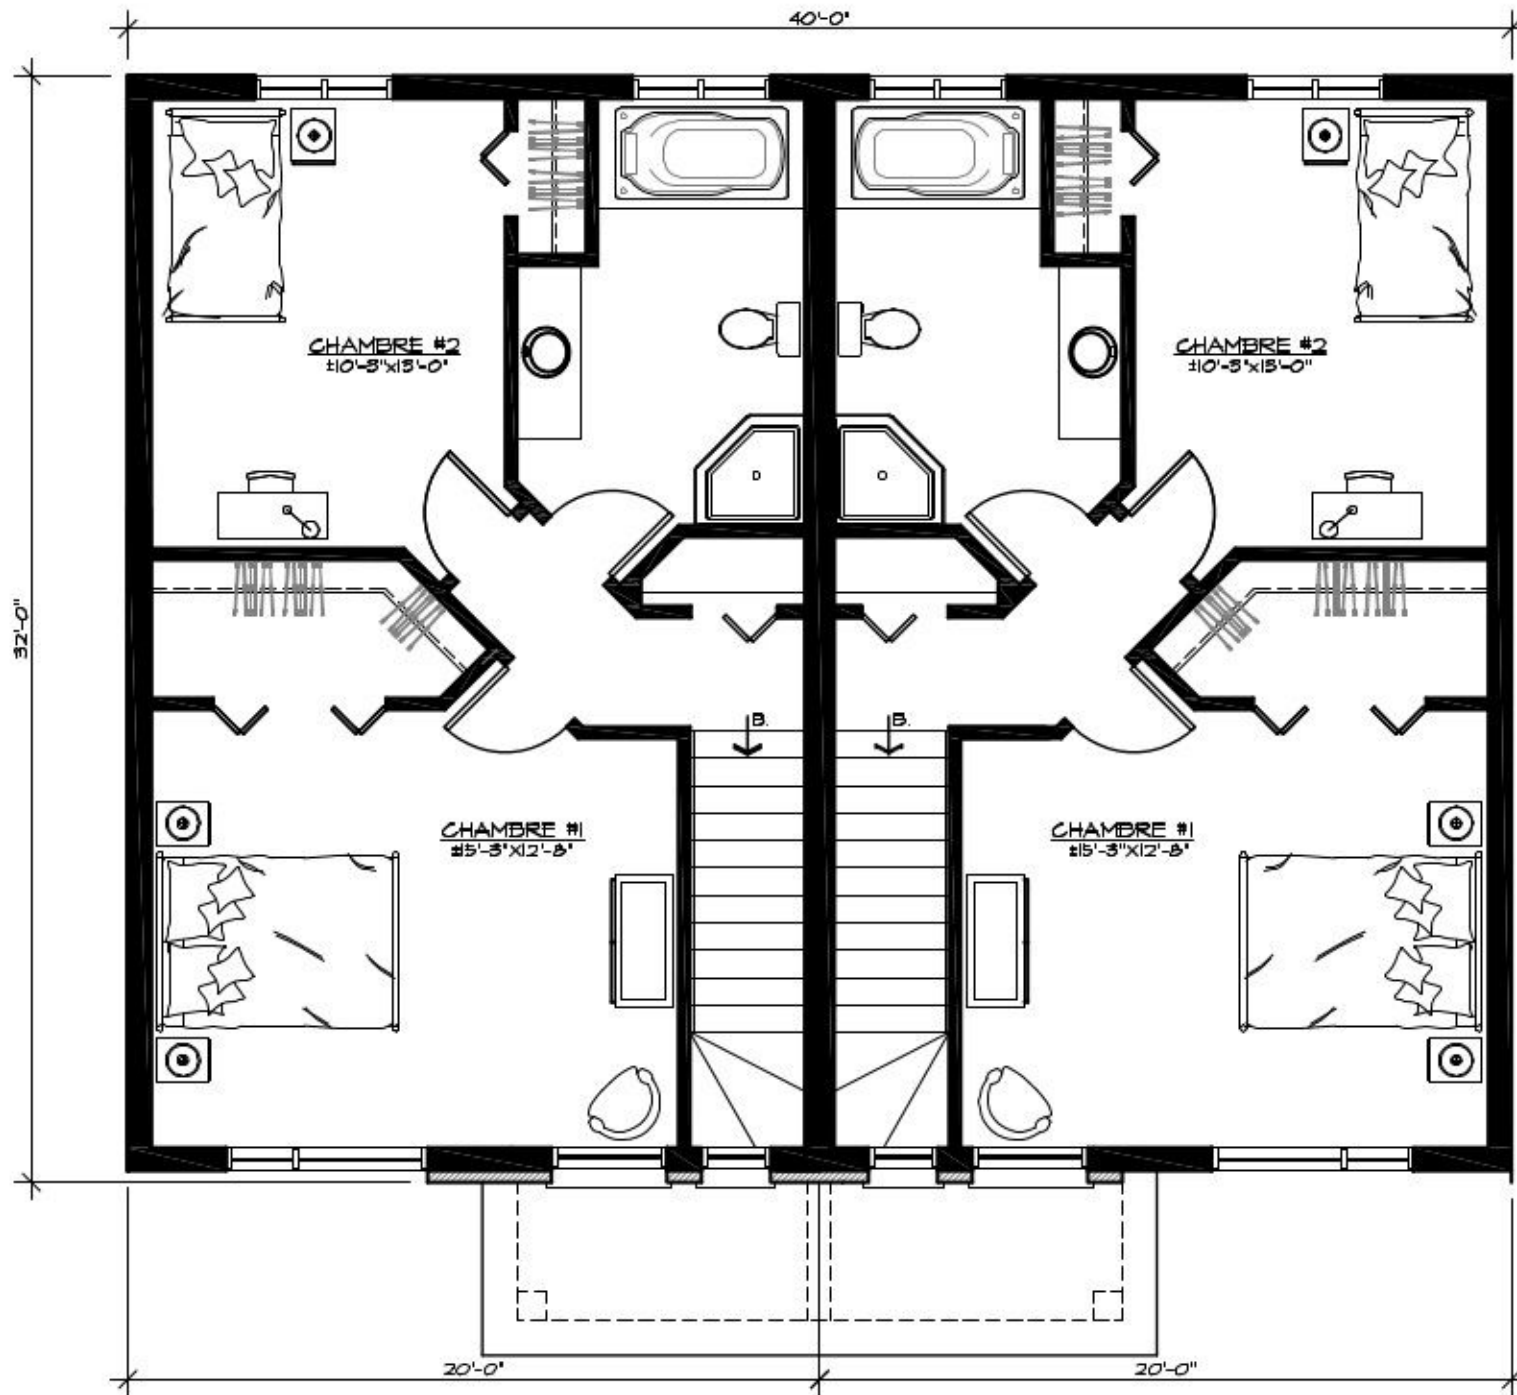

 **Line Rousseau** T.P.
Architecture Le Corbusier INC.

FAÇADE # 20-948-brique

 **Line Rousseau T.P.**
 Architecture Le Corbusier INC.

REZ-DE-CHAUSSÉE # 20-948-brique

Line Rousseau T.P.
 Architecture Le Corbusier INC.

ÉTAGE (2 CHAMBRES) # 20-948-brique