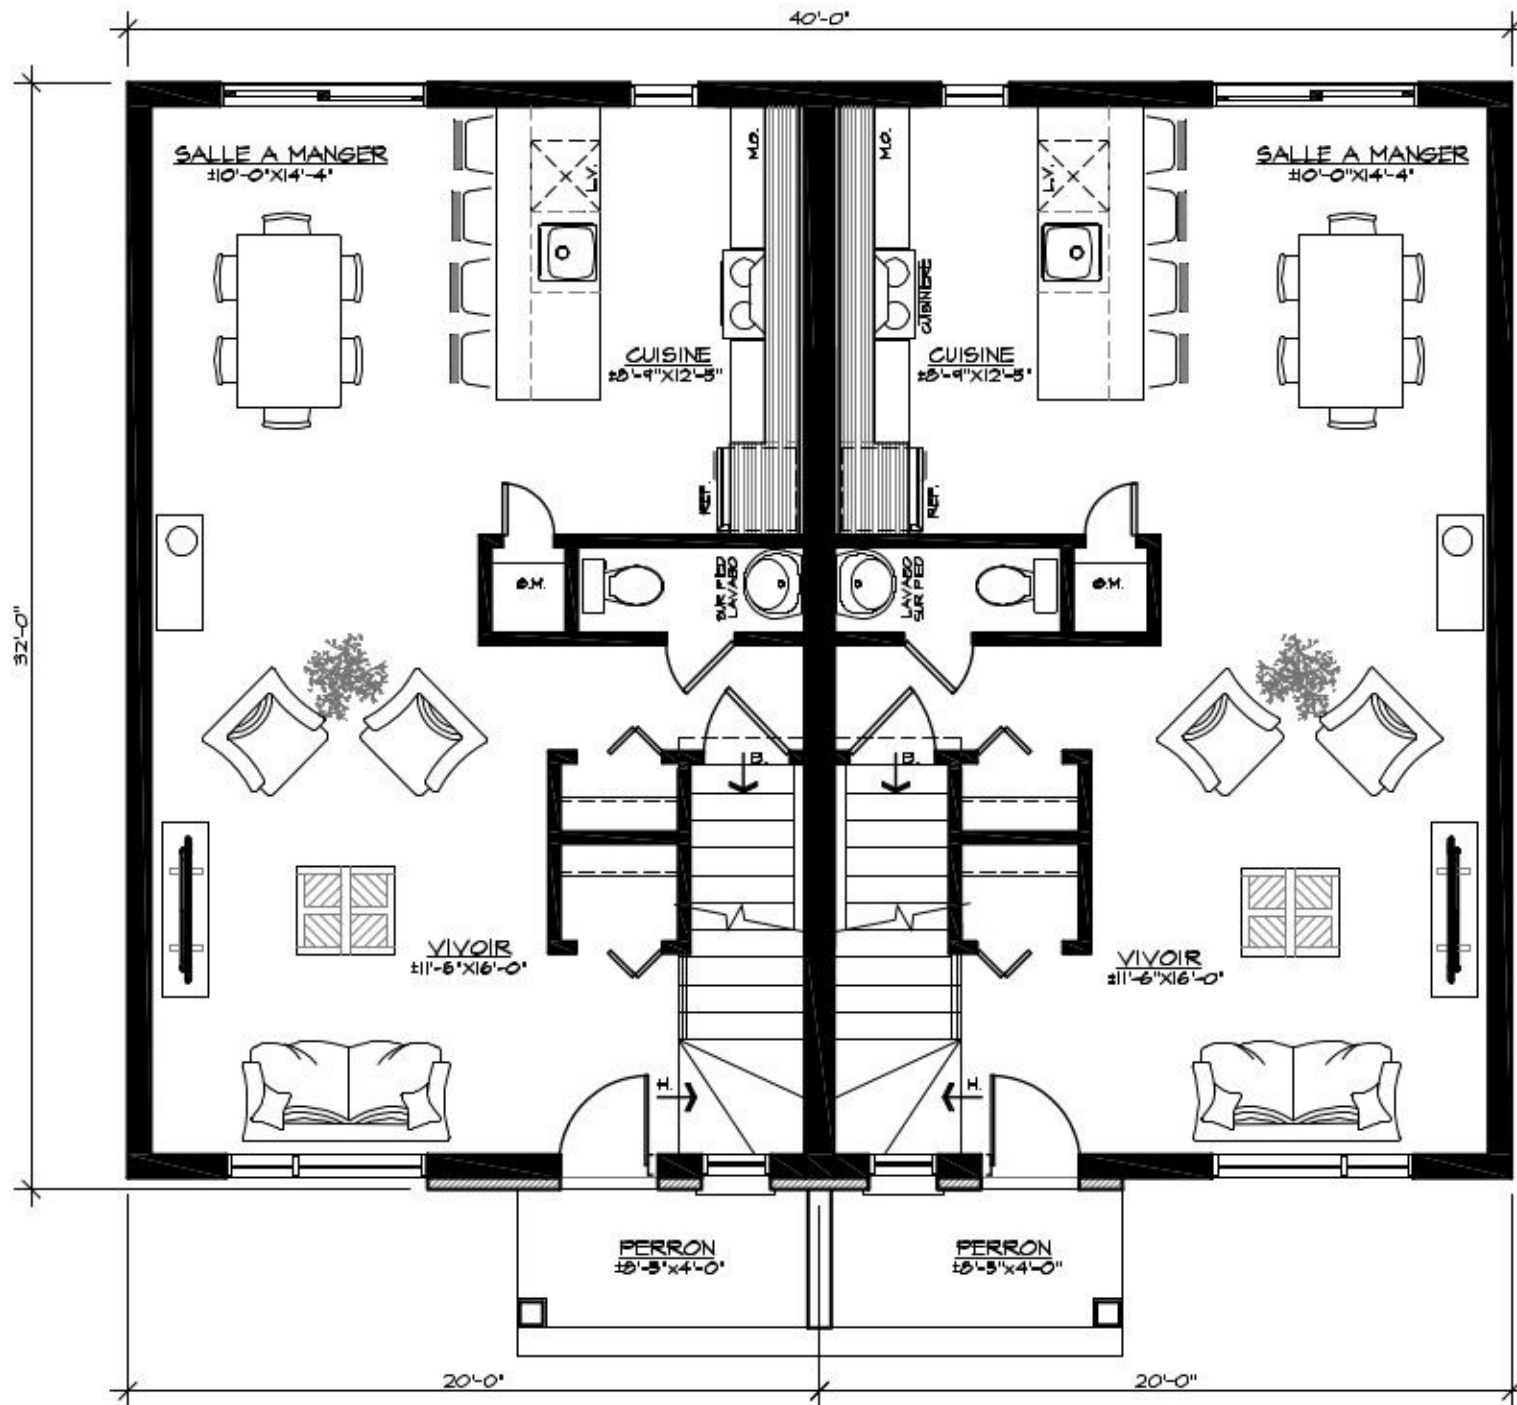

 **Line Rousseau** T.P.
Architecture Le Corbusier INC.

FAÇADE # 20-948-brique

 **Line Rousseau T.P.**
 Architecture Le Corbusier INC.

REZ-DE-CHAUSSÉE # 20-948-brique

Line Rousseau T.P.
 Architecture Le Corbusier INC.

ÉTAGE (2 CHAMBRES) # 20-948-brique