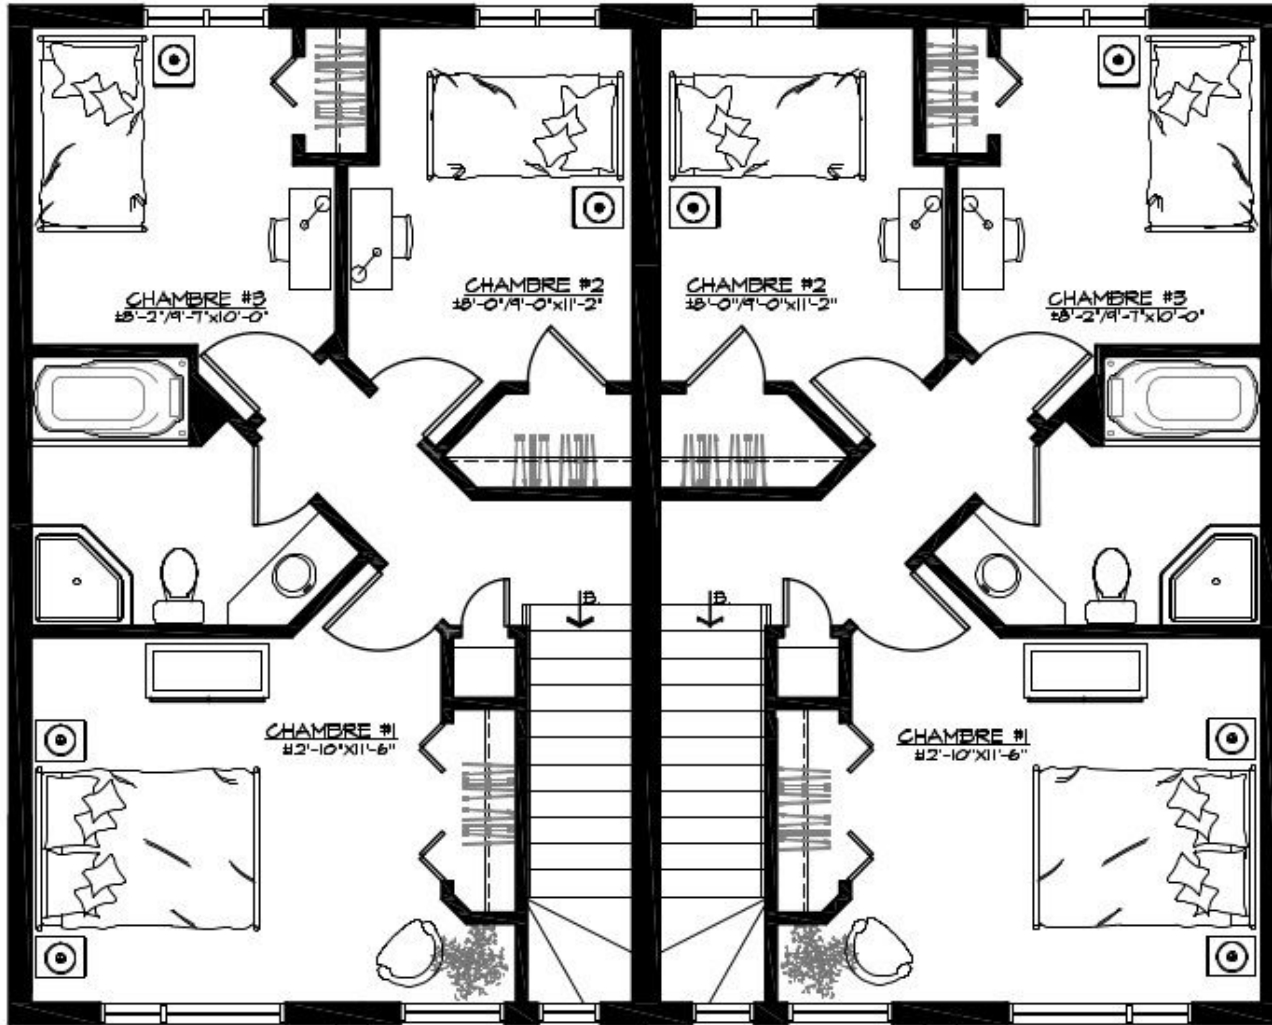

BARDEAUX  
D'ASPHALTE

REVETEMENT  
HORIZONTAL

REVETEMENT  
VERTICAL

DÉVELOPPEMENTS  
ROBKO

FAÇADE # 20-948

DÉVELOPPEMENTS  
ROBKO

REZ-DE-CHAUSSÉE # 20-948

DÉVELOPPEMENTS  
ROBKO

ÉTAGE (2 CHAMBRES) # 20-948

40'-0"

32'-0"

20'-0"

20'-0"

DÉVELOPPEMENTS  
ROBKO

ÉTAGE (3 CHAMBRES) # 20-948

40'-0"

32'-0"

SALLE DE JEUX (FUTURE)  
± 18'-4" x 11'-0"

SALLE DE JEUX (FUTURE)  
± 18'-4" x 11'-0"

CHAMBRE (FUTURE)  
± 10'-10" x 10'-0"

CHAMBRE (FUTURE)  
± 10'-10" x 10'-0"

SECH. LAV.

SECH. LAV.

PLUMBERIE POUR  
SALLE DE BAIN FUTURE  
(NON INCLUSE)

PLUMBERIE POUR  
SALLE DE BAIN FUTURE  
(NON INCLUSE)

20'-0"

20'-0"

DÉVELOPPEMENTS  
ROBKO

SOUS-SOL # 20-948