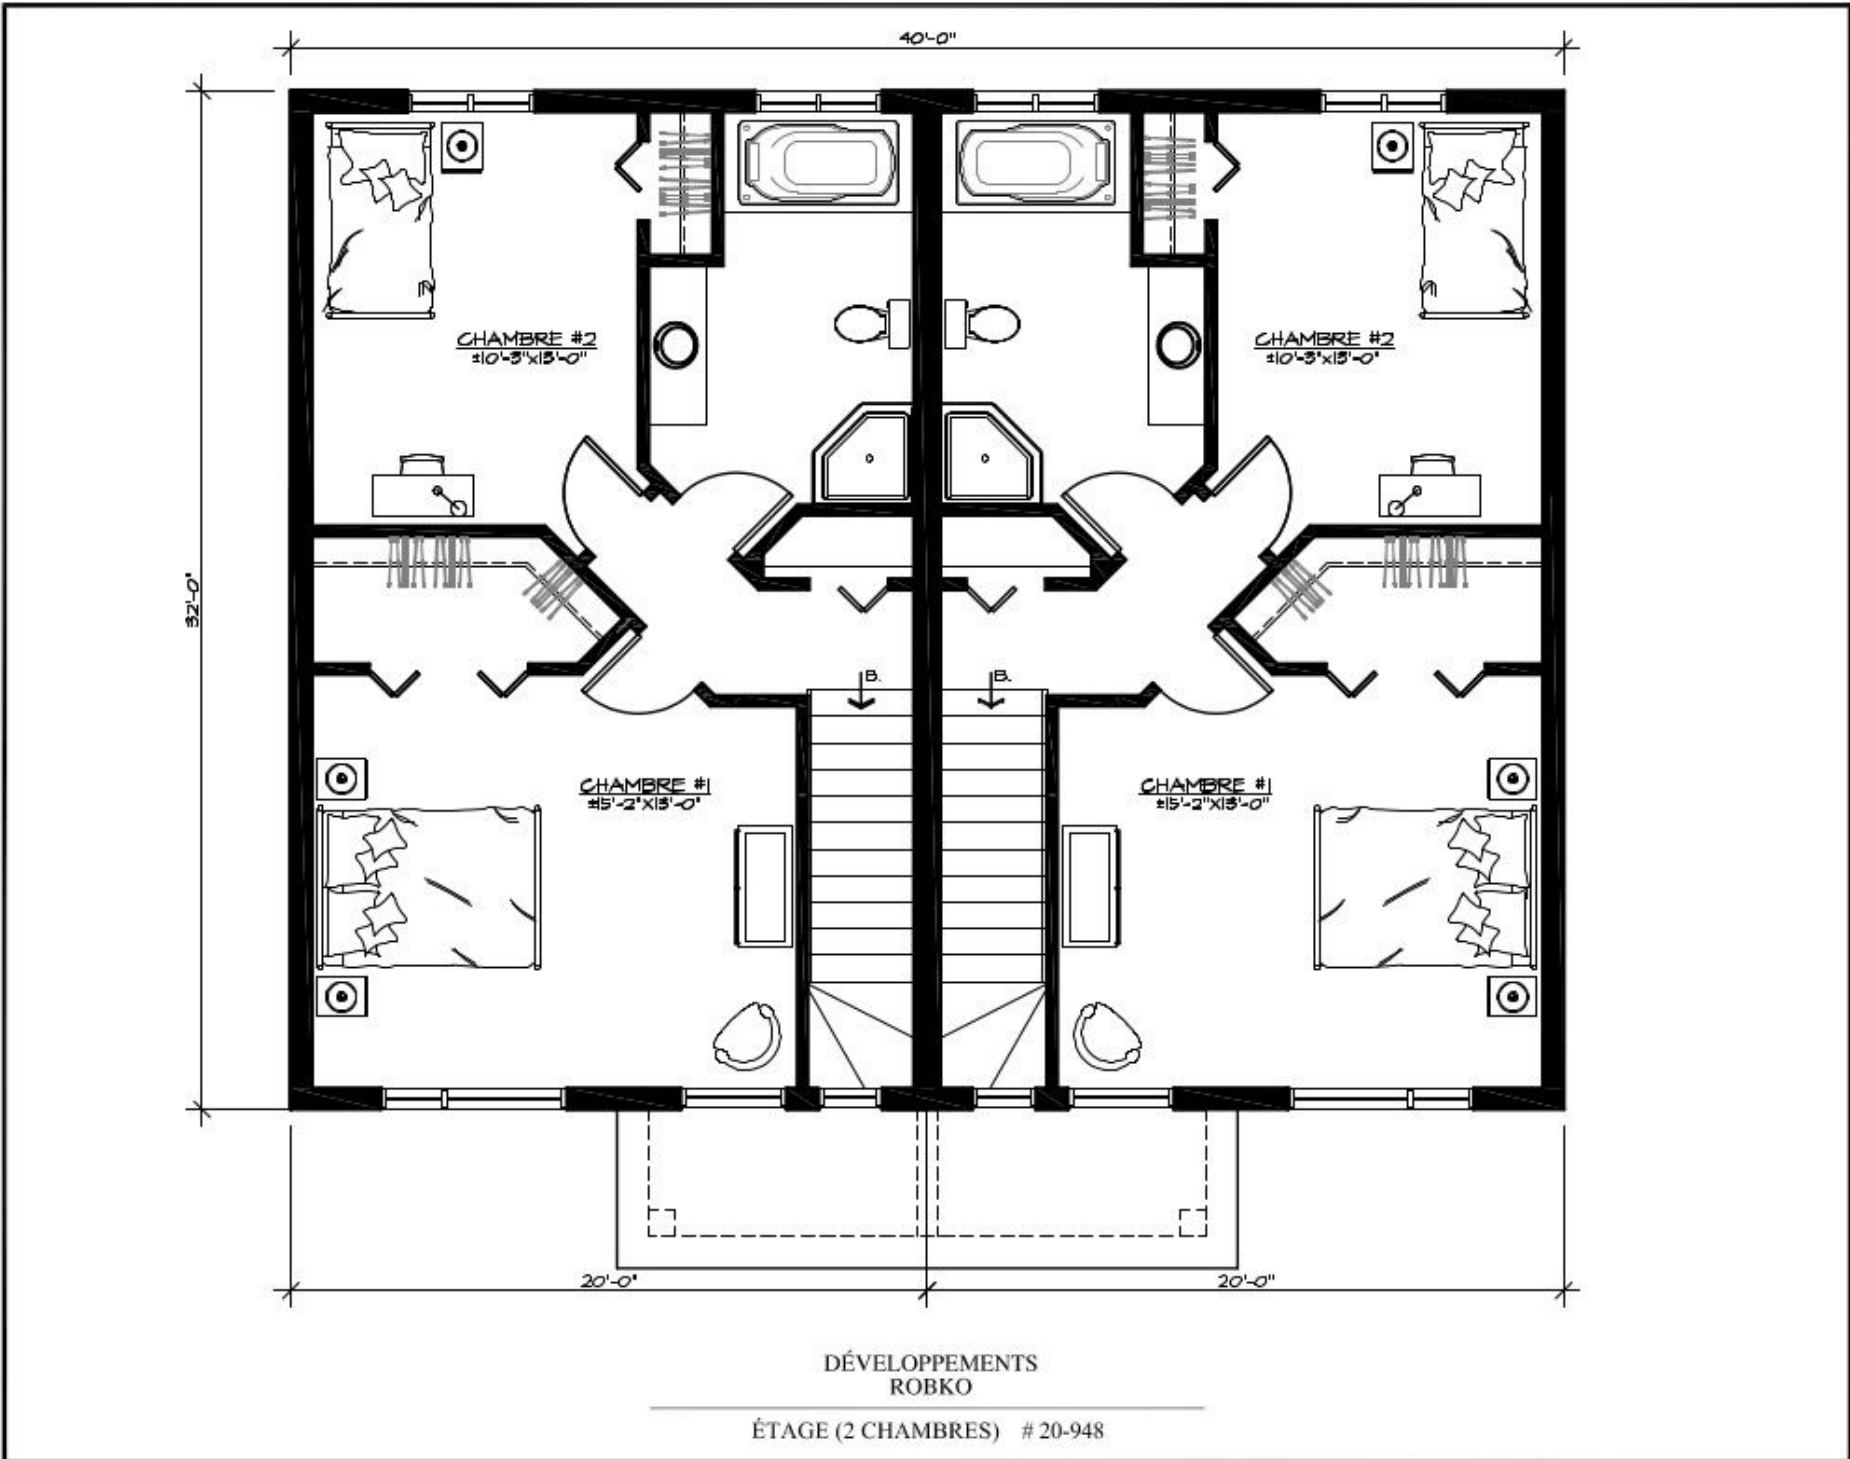

BARDEAUX  
D'ASPHALTE

REVETEMENT  
HORIZONTAL

REVETEMENT  
VERTICAL

DÉVELOPPEMENTS  
ROBKO

FAÇADE # 20-948

DÉVELOPPEMENTS  
ROBKO

REZ-DE-CHAUSSÉE # 20-948

DÉVELOPPEMENTS  
ROBKO

ÉTAGE (2 CHAMBRES) # 20-948

40'-0"

32'-0"

20'-0"

20'-0"

DÉVELOPPEMENTS  
ROBKO

ÉTAGE (3 CHAMBRES) # 20-948

40'-0"

32'-0"

SALLE DE JEUX (FUTURE)  
± 18'-4" x 11'-0"

SALLE DE JEUX (FUTURE)  
± 18'-4" x 11'-0"

CHAMBRE (FUTURE)  
± 10'-10" x 10'-0"

CHAMBRE (FUTURE)  
± 10'-10" x 10'-0"

SECH. LAV.

SECH. LAV.

PLUMBERIE POUR  
SALLE DE BAIN FUTURE  
(NON INCLUSE)

PLUMBERIE POUR  
SALLE DE BAIN FUTURE  
(NON INCLUSE)

20'-0"

20'-0"

DÉVELOPPEMENTS  
ROBKO

SOUS-SOL # 20-948