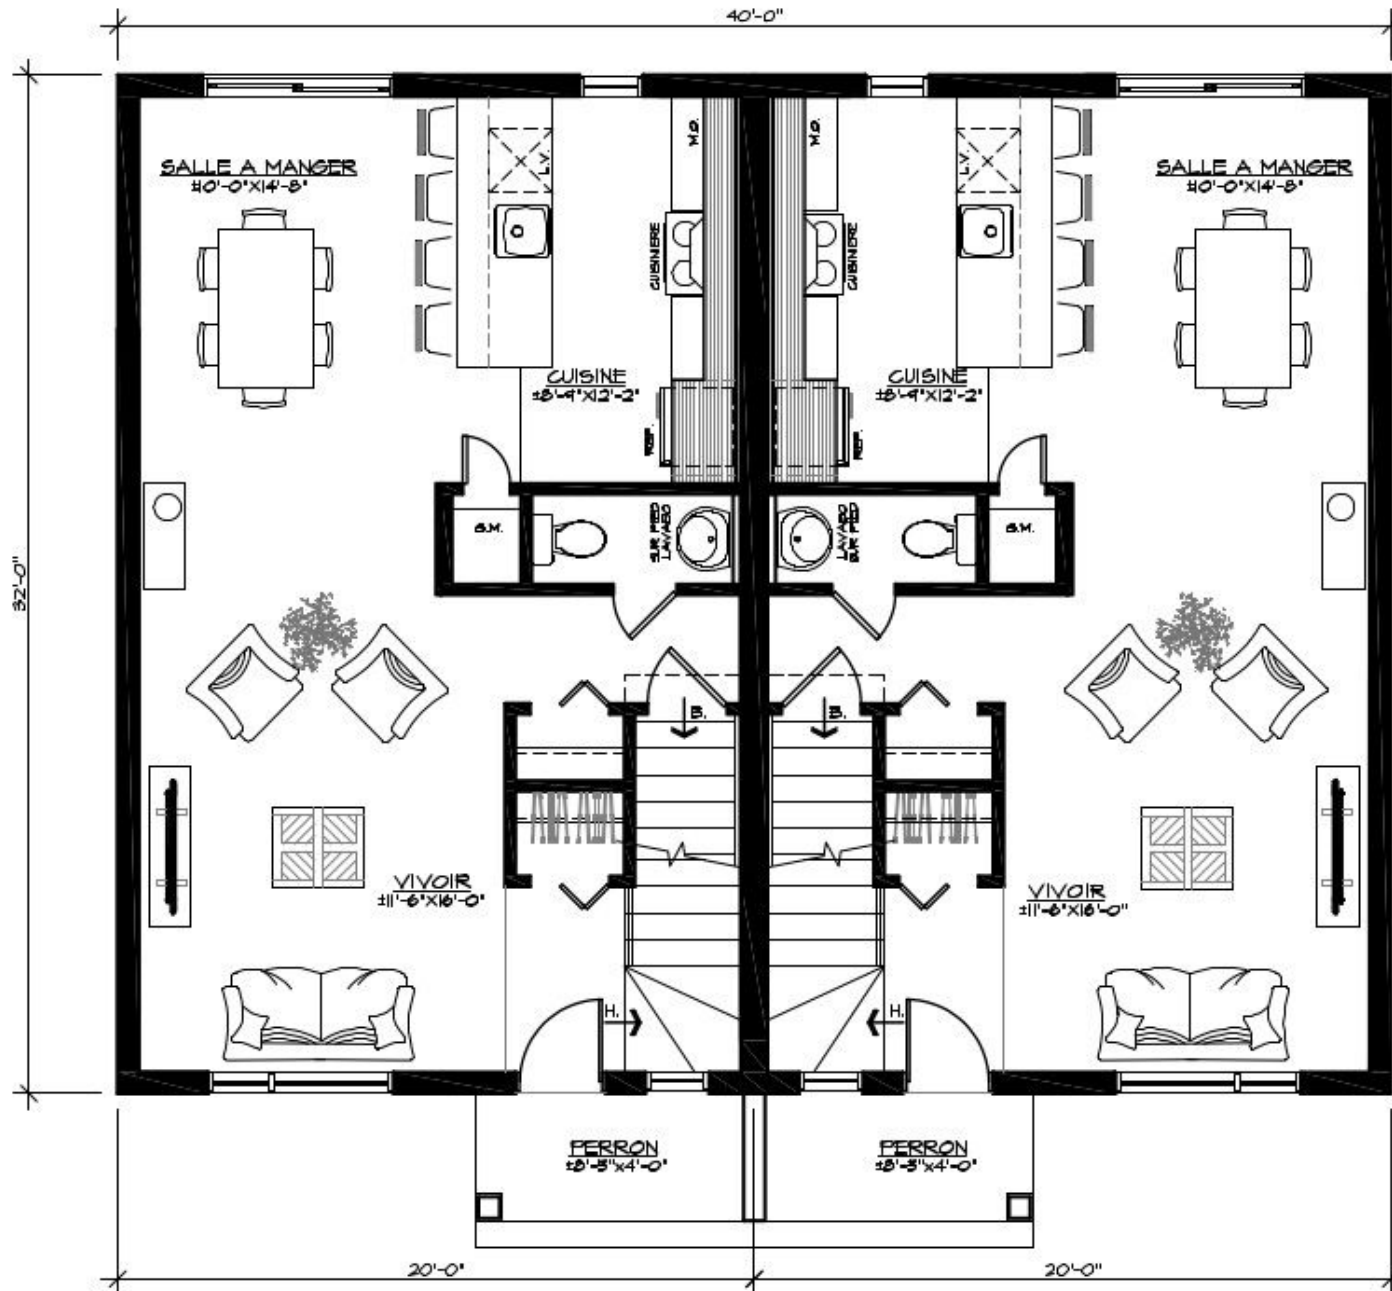

BARDEAUX  
D'ASPHALTE

REVETEMENT  
HORIZONTAL

REVETEMENT  
VERTICAL

DÉVELOPPEMENTS  
ROBKO

FAÇADE # 20-948

DÉVELOPPEMENTS  
ROBKO

REZ-DE-CHAUSSÉE # 20-948

DÉVELOPPEMENTS  
ROBKO

ÉTAGE (2 CHAMBRES) # 20-948

40'-0"

32'-0"

20'-0"

20'-0"

DÉVELOPPEMENTS  
ROBKO

ÉTAGE (3 CHAMBRES) # 20-948

40'-0"

32'-0"

SALLE DE JEUX (FUTURE)  
± 18'-4" x 11'-0"

SALLE DE JEUX (FUTURE)  
± 18'-4" x 11'-0"

CHAMBRE (FUTURE)  
± 10'-10" x 10'-0"

CHAMBRE (FUTURE)  
± 10'-10" x 10'-0"

SECH. LAV.

SECH. LAV.

PLUMBERIE POUR  
SALLE DE BAIN FUTURE  
(NON INCLUSE)

PLUMBERIE POUR  
SALLE DE BAIN FUTURE  
(NON INCLUSE)

20'-0"

20'-0"

DÉVELOPPEMENTS  
ROBKO

SOUS-SOL # 20-948