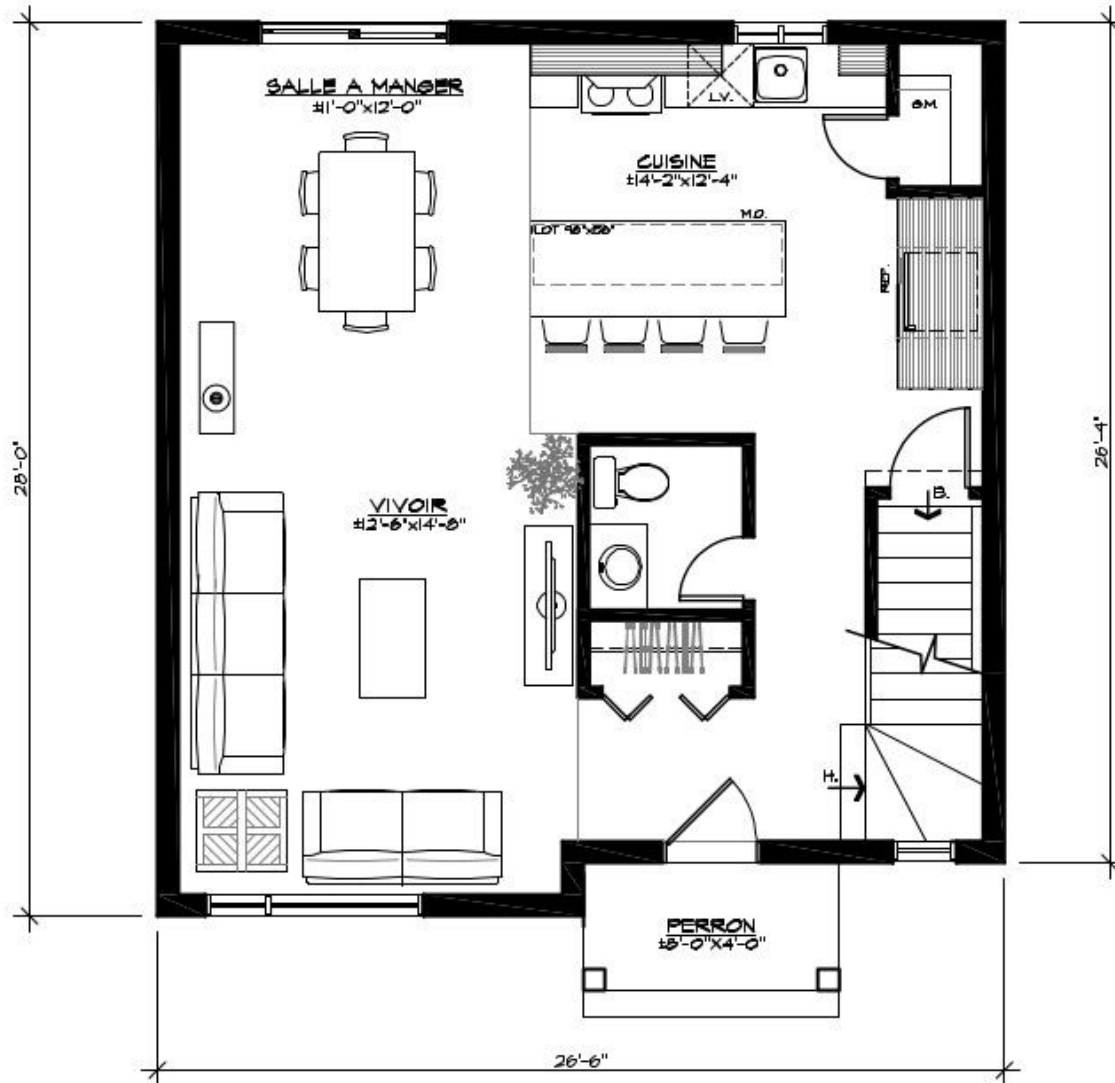

 Line Rousseau T.P.
Architecture Le Corbusier INC.

FAÇADE # 19-905

Line Rousseau T.P.
 Architecture Le Corbusier INC.

REZ-DE-CHAUSSÉE # 19-905