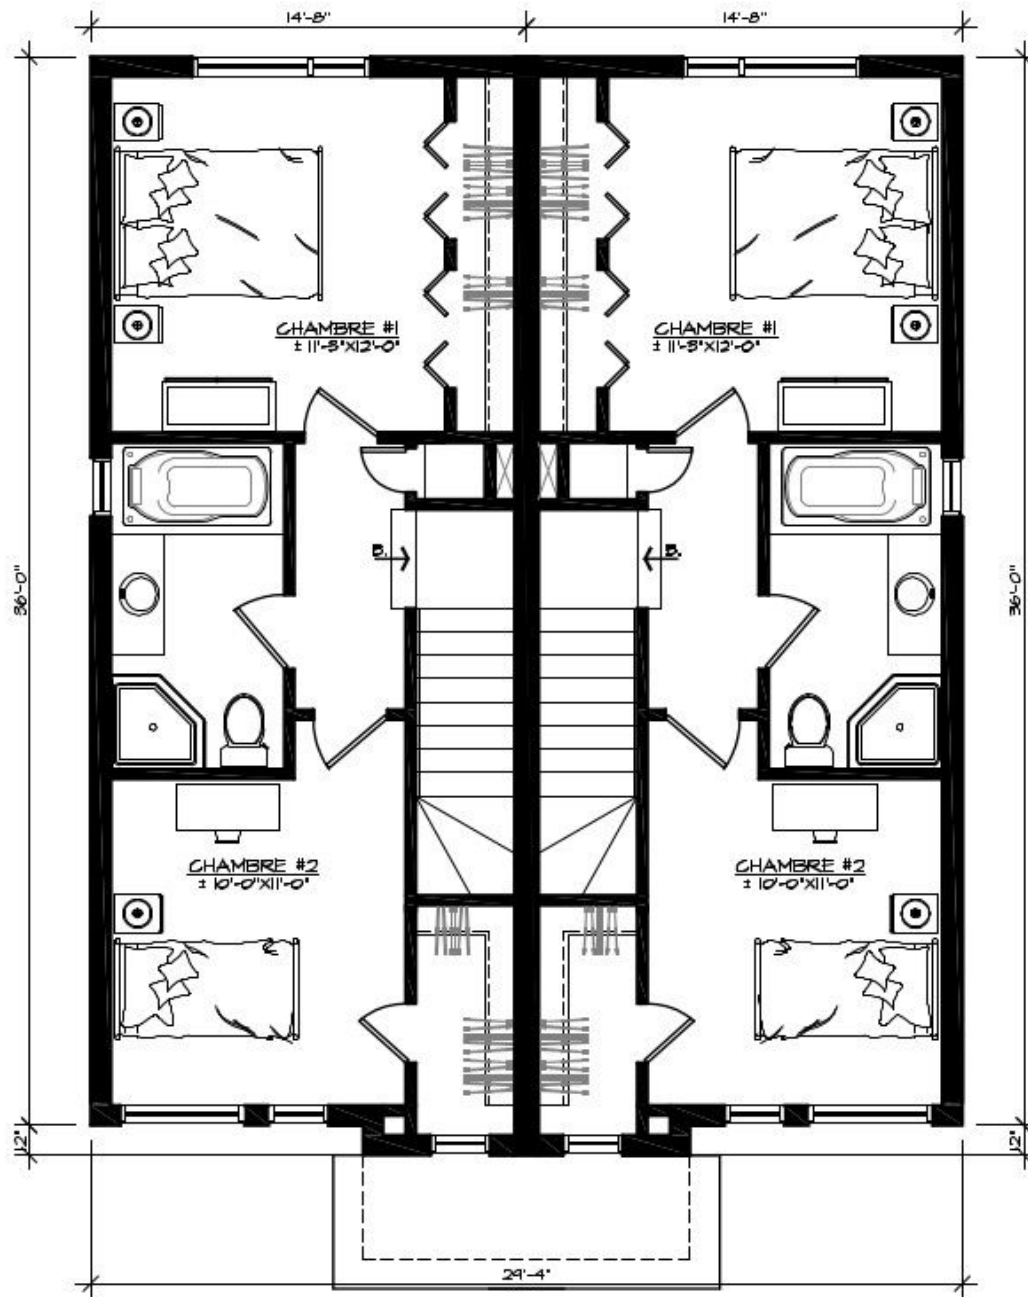

Line Rousseau T.P.
 Architecture Le Corbusier INC.

REZ-DE-CHAUSSÉE # 19-904

Line Rousseau T.P.
 Architecture Le Corbusier INC.

ÉTAGE # 19-904

 **Line Rousseau** T.P.
Architecture Le Corbusier INC.

SOUS-SOL # 19-904