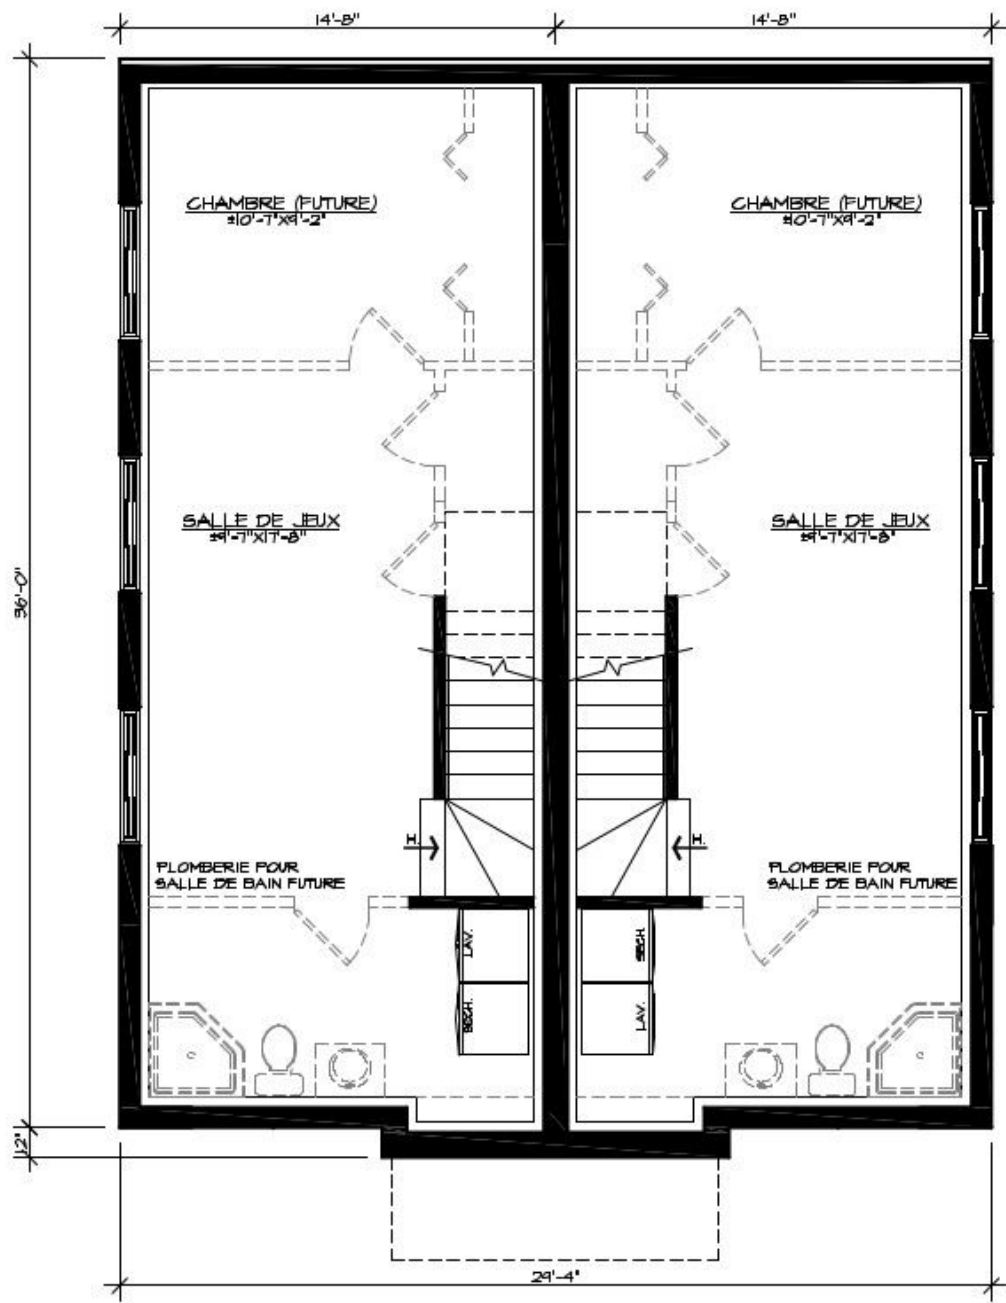

Line Rousseau T.P.
 Architecture Le Corbusier INC.

REZ-DE-CHAUSSÉE # 19-904

Line Rousseau T.P.
 Architecture Le Corbusier INC.

ÉTAGE # 19-904

 **Line Rousseau** T.P.
Architecture Le Corbusier INC.

SOUS-SOL # 19-904