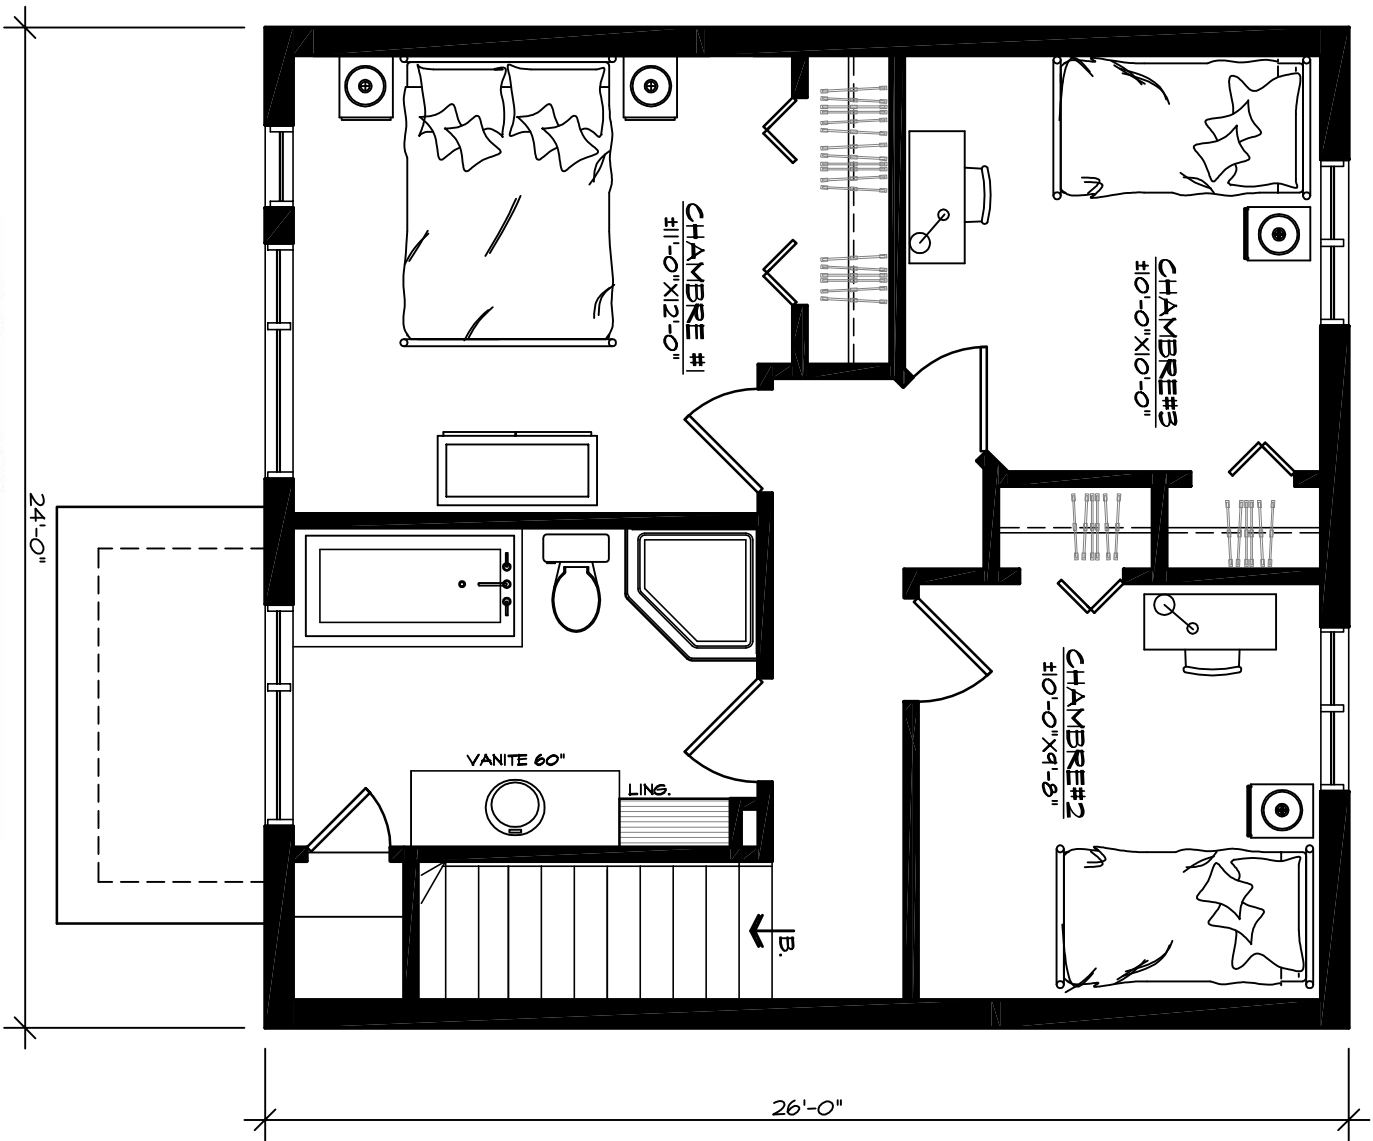

BARDEAUX
D'ASPHALTE

REVETEMENT
HORIZONTAL

REVETEMENT
VERTICAL

 **Line Rousseau T.P.**
Architecture Le Corbusier INC.

FAÇADE # 18-823-inv.

Line Rousseau T.P.

Architecture Le Corbusier INC.

REZ-DE-CHAUSSÉE # 18-823-INV.

Line Rousseau T.P.
 Architecture Le Corbusier INC.

ÉTAGE (2 CH.) # 18-823-inv.

Line Rousseau T.P.
 Architecture Le Corbusier INC.

ÉTAGE (3 CH.) # 18-823-inv.