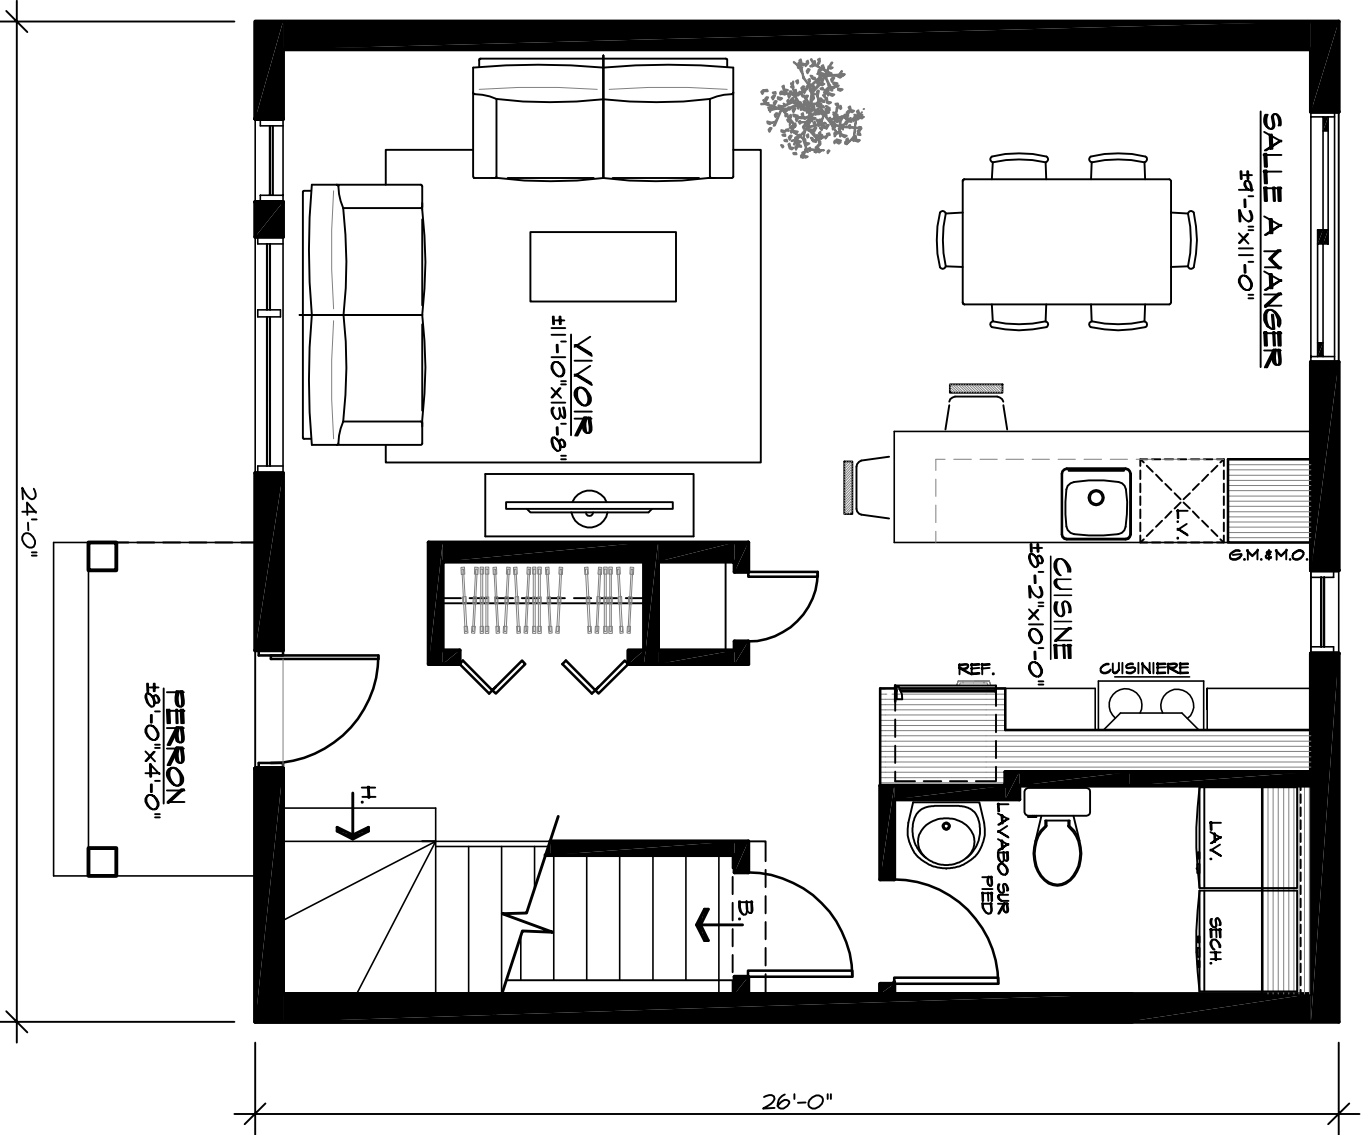

BARDEAUX
D'ASPHALTE

REVETEMENT
HORIZONTAL

REVETEMENT
VERTICAL

 **Line Rousseau T.P.**
Architecture Le Corbusier INC.

FAÇADE # 18-823-inv.

Line Rousseau T.P.

Architecture Le Corbusier INC.

REZ-DE-CHAUSSÉE # 18-823-INV.

Line Rousseau T.P.
 Architecture Le Corbusier INC.

ÉTAGE (2 CH.) # 18-823-inv.

Line Rousseau T.P.
 Architecture Le Corbusier INC.

ÉTAGE (3 CH.) # 18-823-inv.