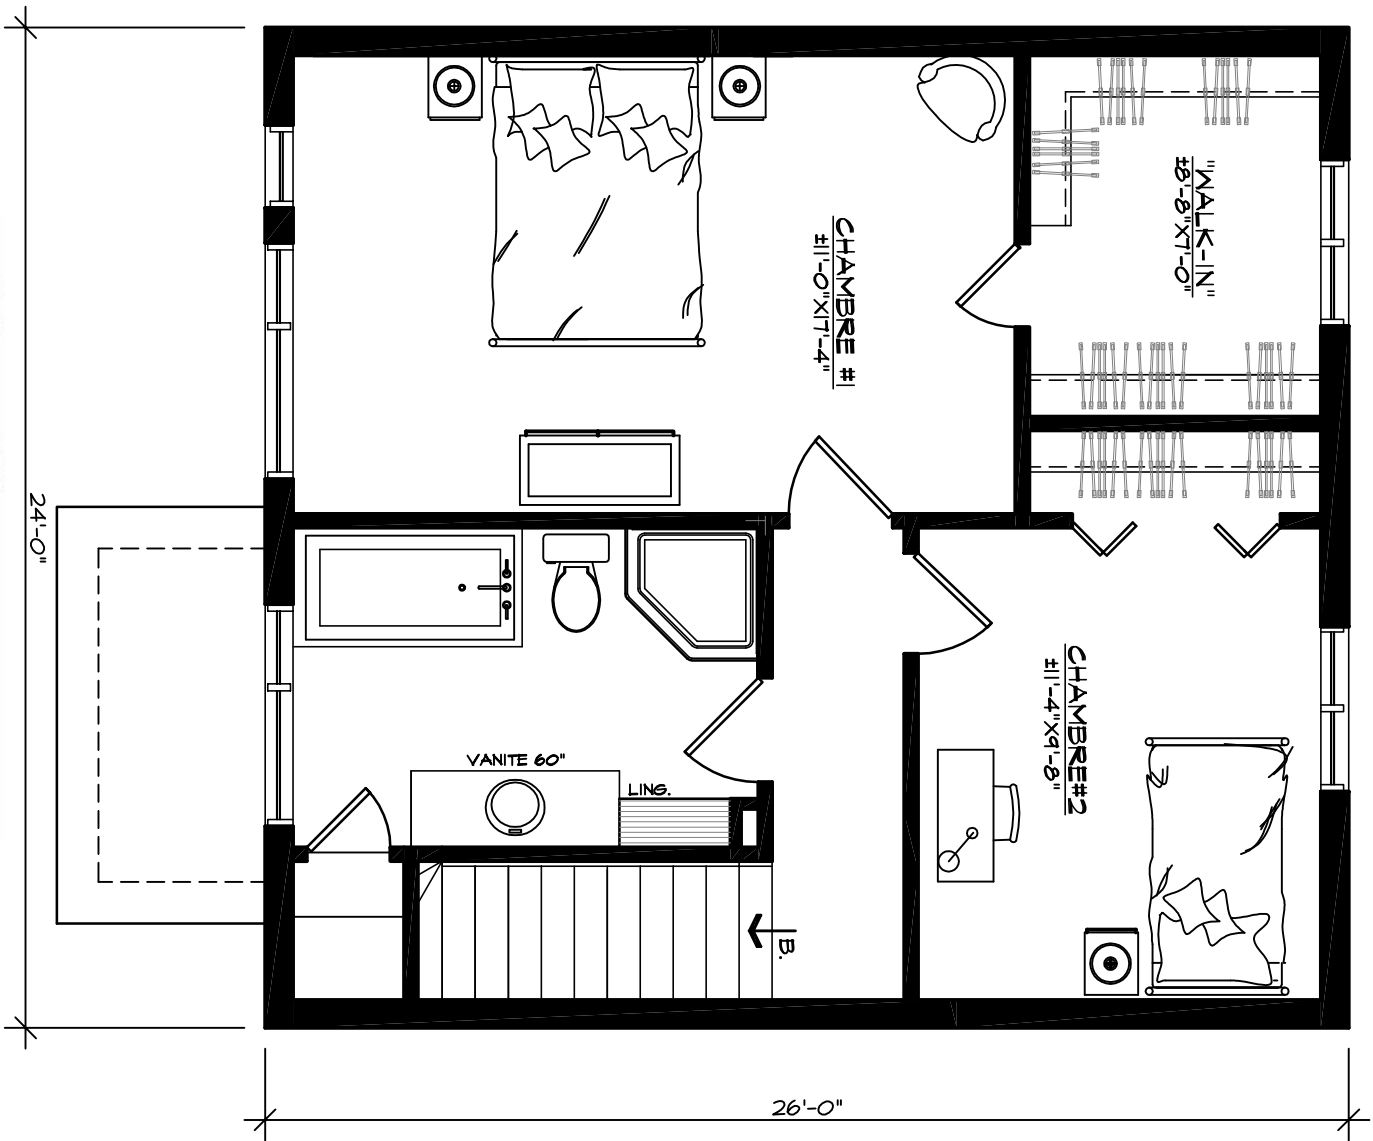

BARDEAUX
D'ASPHALTE

REVETEMENT
HORIZONTAL

REVETEMENT
VERTICAL

 **Line Rousseau T.P.**
Architecture Le Corbusier INC.

FAÇADE # 18-823-inv.

Line Rousseau T.P.

Architecture Le Corbusier INC.

REZ-DE-CHAUSSÉE # 18-823-INV.

Line Rousseau T.P.
 Architecture Le Corbusier INC.

ÉTAGE (2 CH.) # 18-823-inv.

Line Rousseau T.P.
 Architecture Le Corbusier INC.

ÉTAGE (3 CH.) # 18-823-inv.