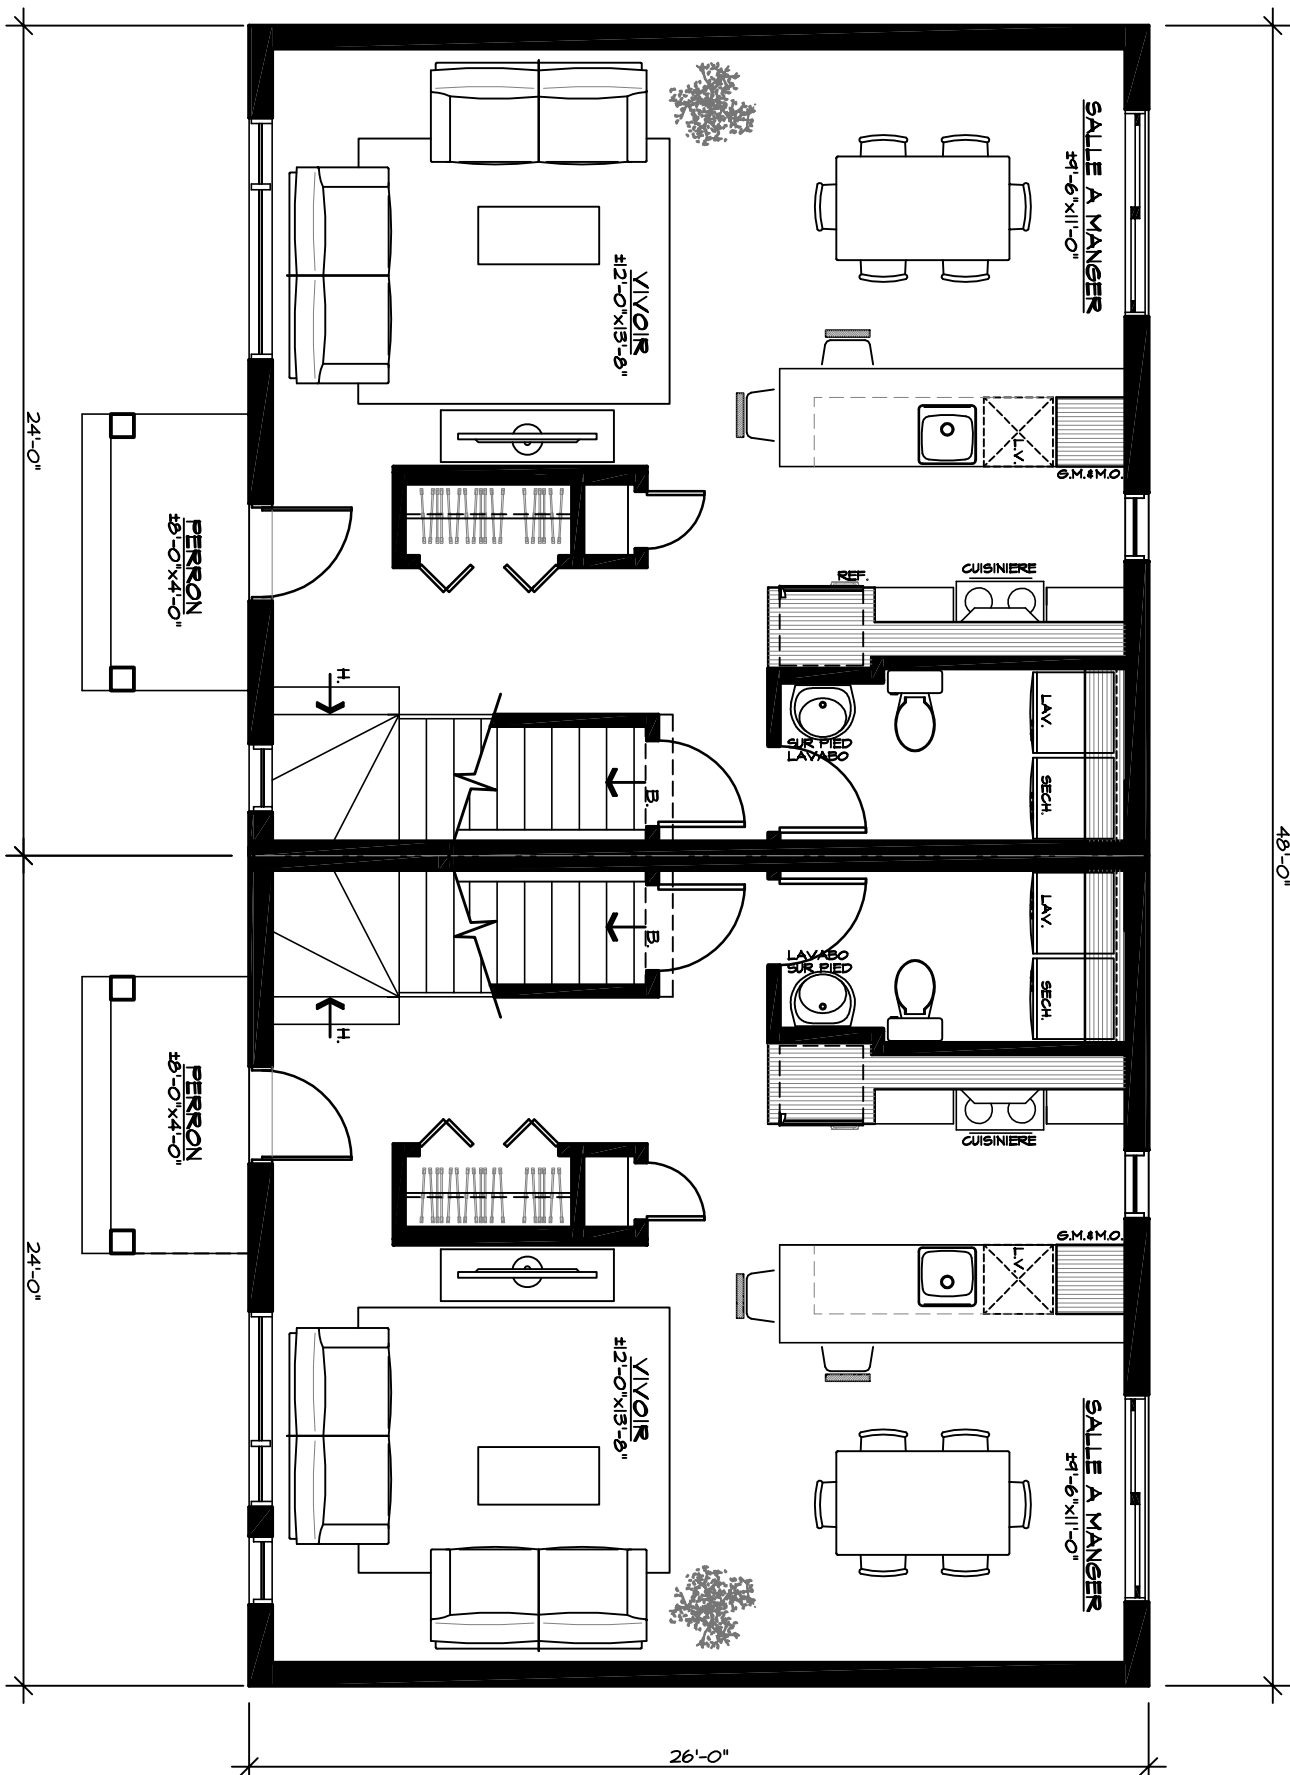

REVETEMENT
VERTICAL

REVETEMENT
HORIZONTAL

BARDEAUX
D'ASPHALTE

 **Line Rousseau T.P.**
Architecture Le Corbusier INC.

FAÇADE # 18-796

Line Rousseau T.P.
 Architecture Le Corbusier INC.

REZ-DE-CHAUSSÉE # 18-796