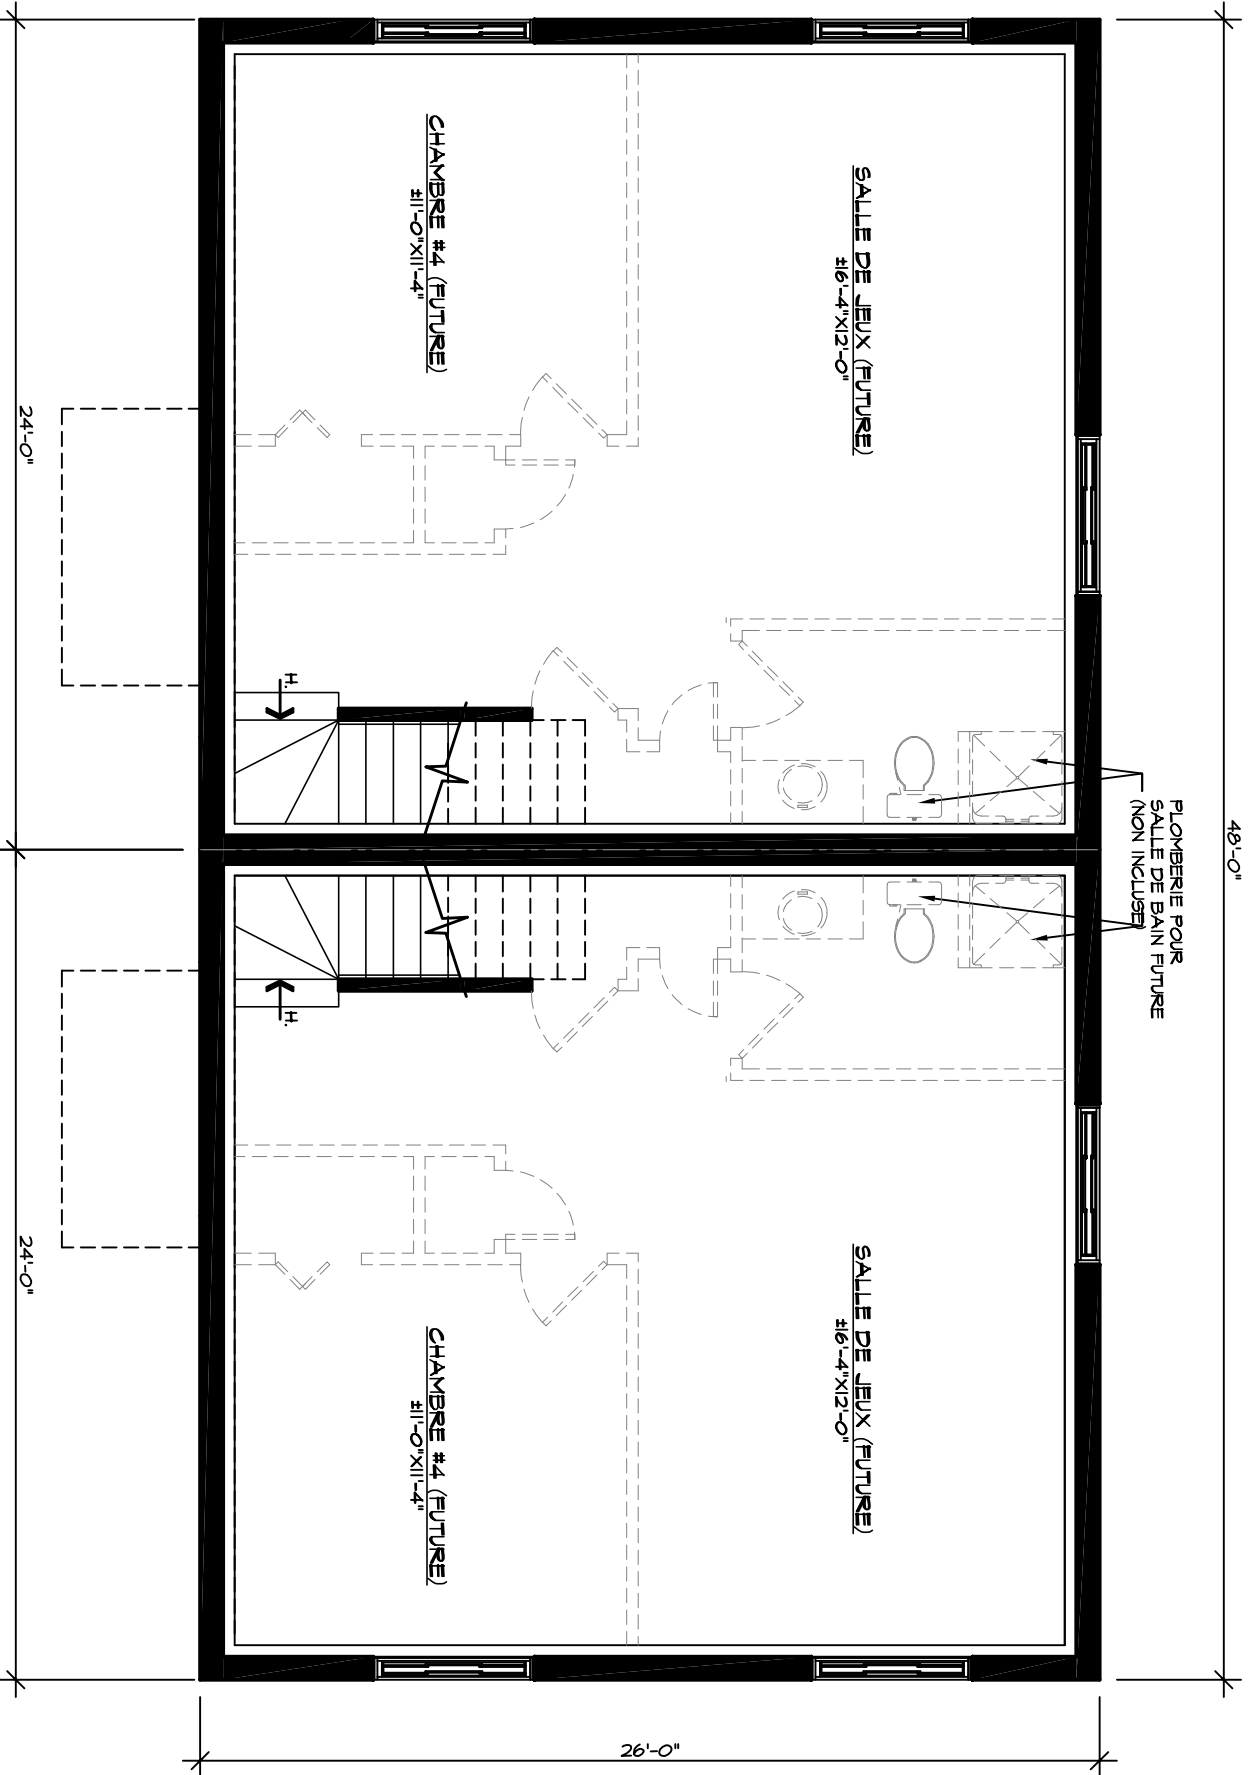

REVETEMENT
HORIZONTAL

BARDEAUX
D'ASPHALTE

REVETEMENT
VERTICAL

48'-0"

PLOMBERIE POUR
SALLE DE BAIN FUTURE
(NON INCLUSE)

SALLE DE JEUX (FUTURE)
#16'-4"X12'-0"

CHAMBRE #4 (FUTURE)
#11'-0"X11'-4"

24'-0"

SALLE DE JEUX (FUTURE)
#16'-4"X12'-0"

CHAMBRE #4 (FUTURE)
#11'-0"X11'-4"

24'-0"

26'-0"