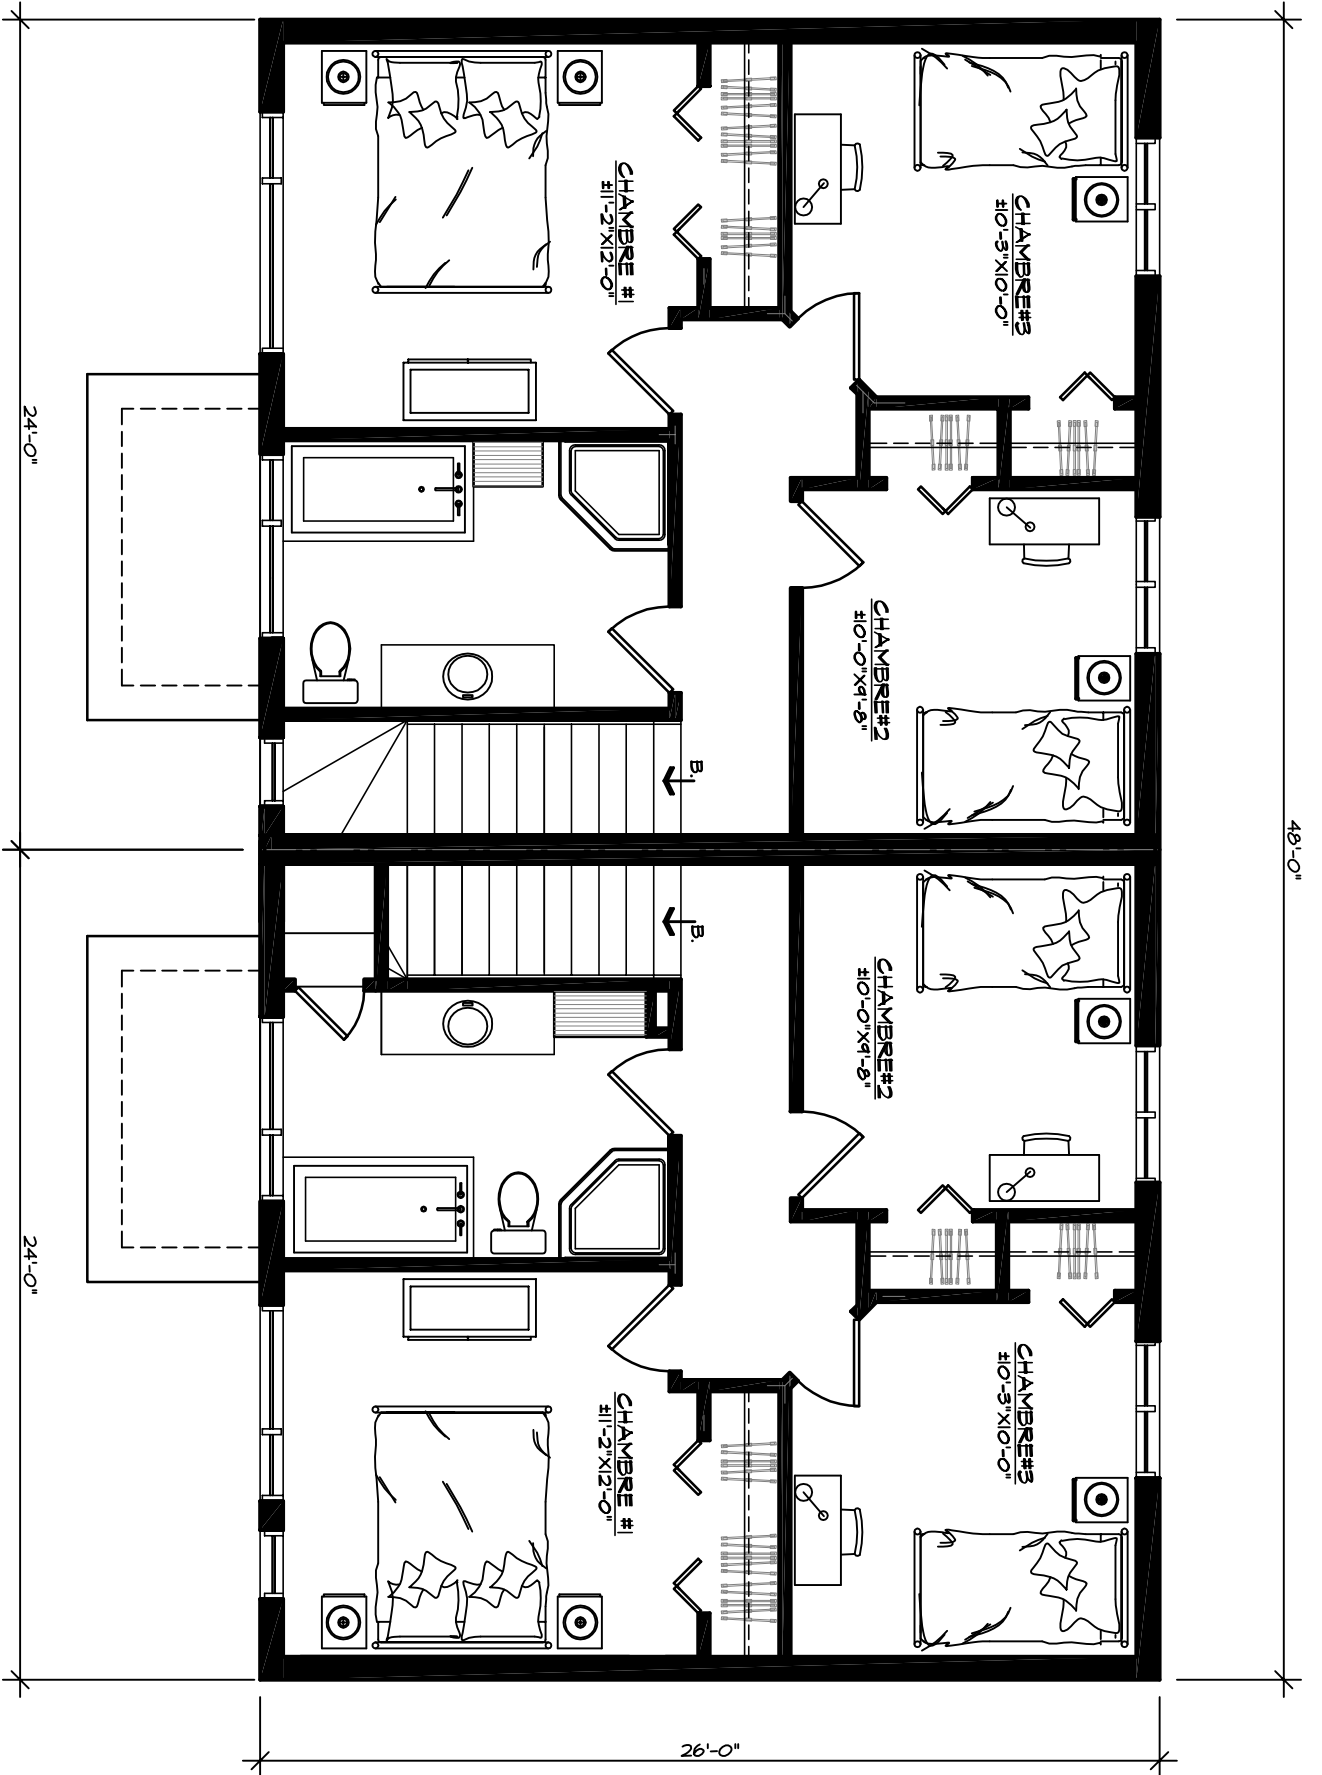

REVETEMENT
HORIZONTAL

BARDEAUX
D'ASPHALTE

REVETEMENT
VERTICAL

48'-0"

PLOMBERIE POUR
SALLE DE BAIN FUTURE
(NON INCLUSE)

SALLE DE JEUX (FUTURE)
#16'-4"X12'-0"

CHAMBRE #4 (FUTURE)
#11'-0"X11'-4"

24'-0"

SALLE DE JEUX (FUTURE)
#16'-4"X12'-0"

CHAMBRE #4 (FUTURE)
#11'-0"X11'-4"

24'-0"

26'-0"