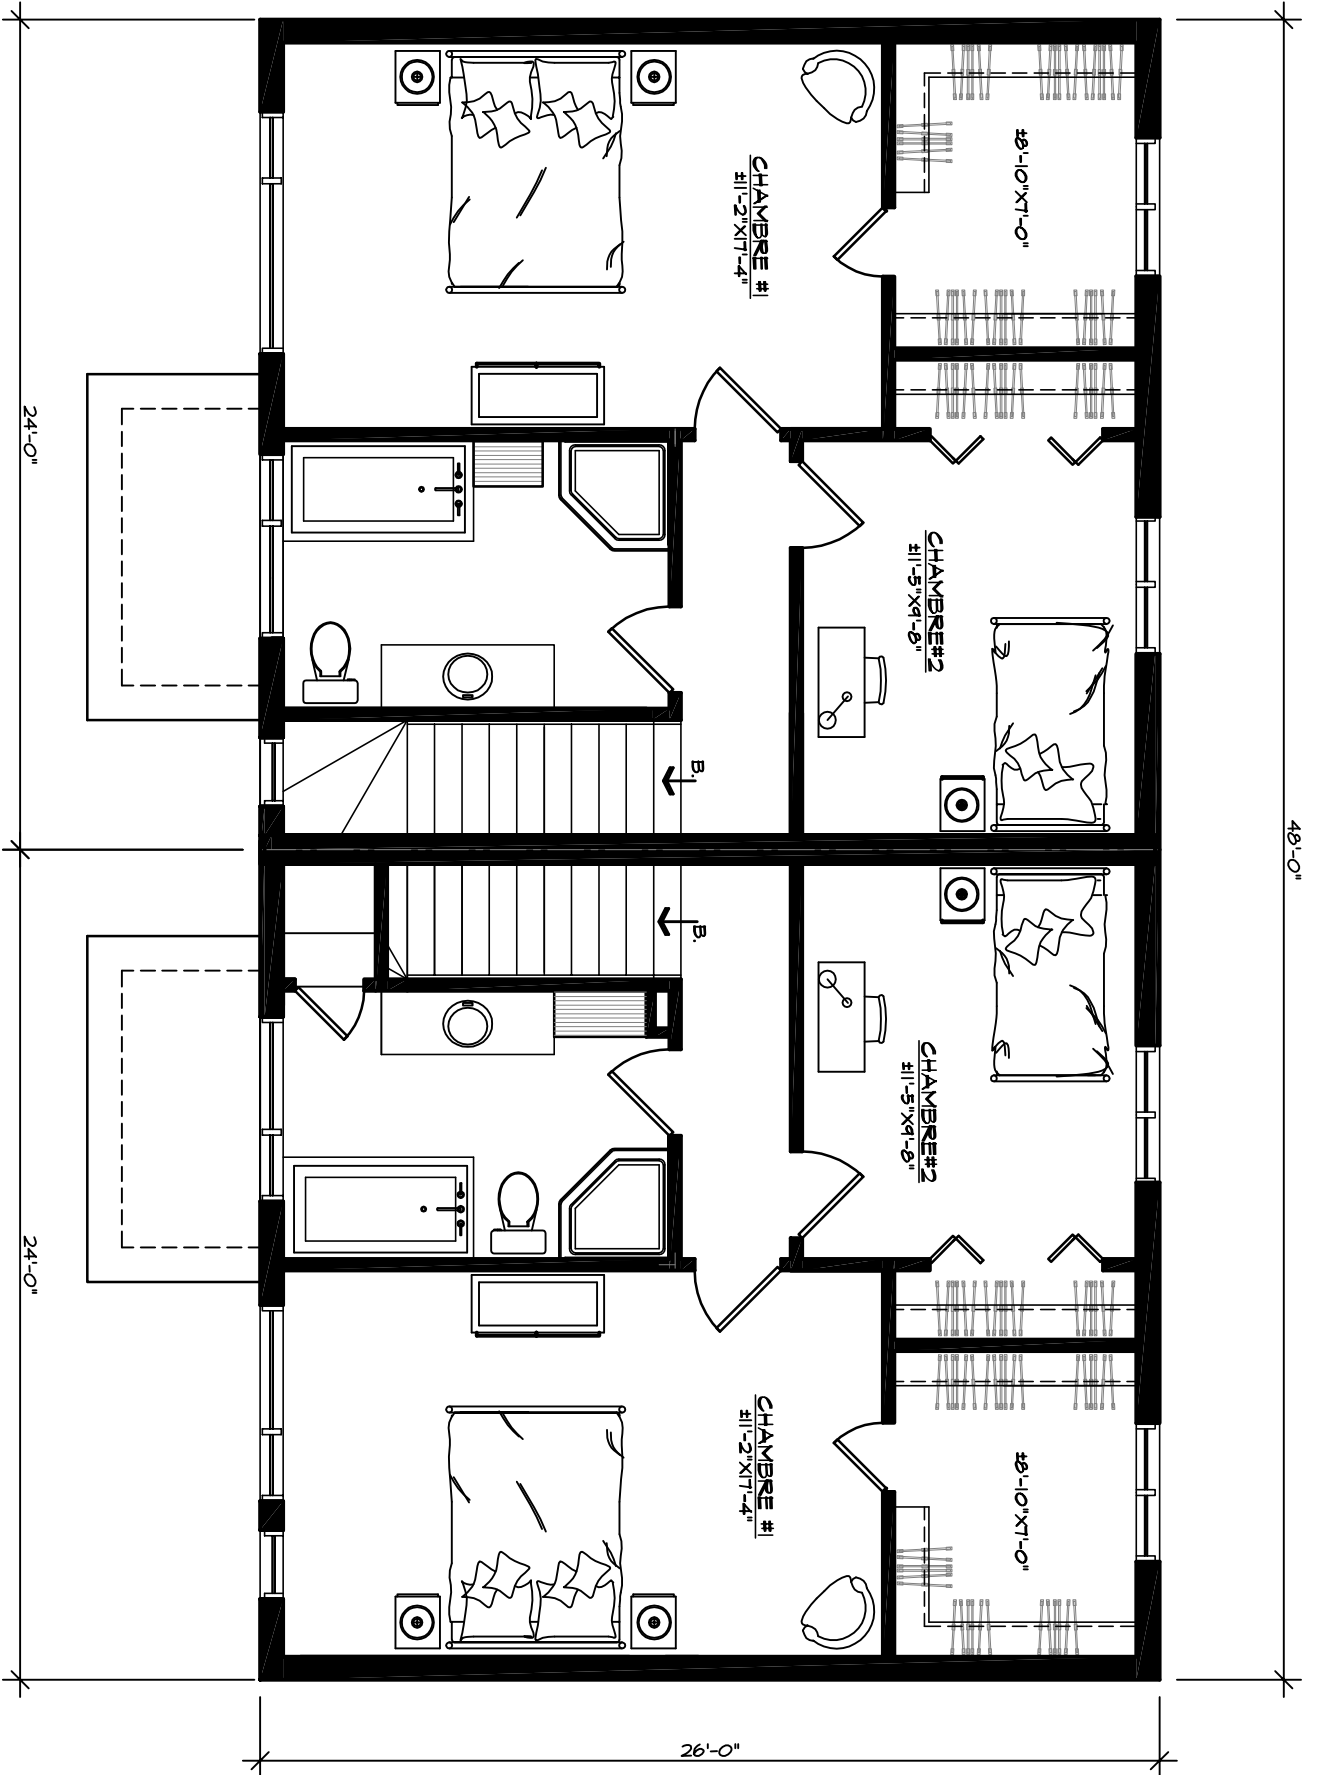

REVETEMENT
HORIZONTAL

BARDEAUX
D'ASPHALTE

REVETEMENT
VERTICAL

48'-0"

PLOMBERIE POUR
SALLE DE BAIN FUTURE
(NON INCLUSE)

SALLE DE JEUX (FUTURE)
#16'-4"X12'-0"

CHAMBRE #4 (FUTURE)
#11'-0"X11'-4"

24'-0"

SALLE DE JEUX (FUTURE)
#16'-4"X12'-0"

CHAMBRE #4 (FUTURE)
#11'-0"X11'-4"

24'-0"

26'-0"