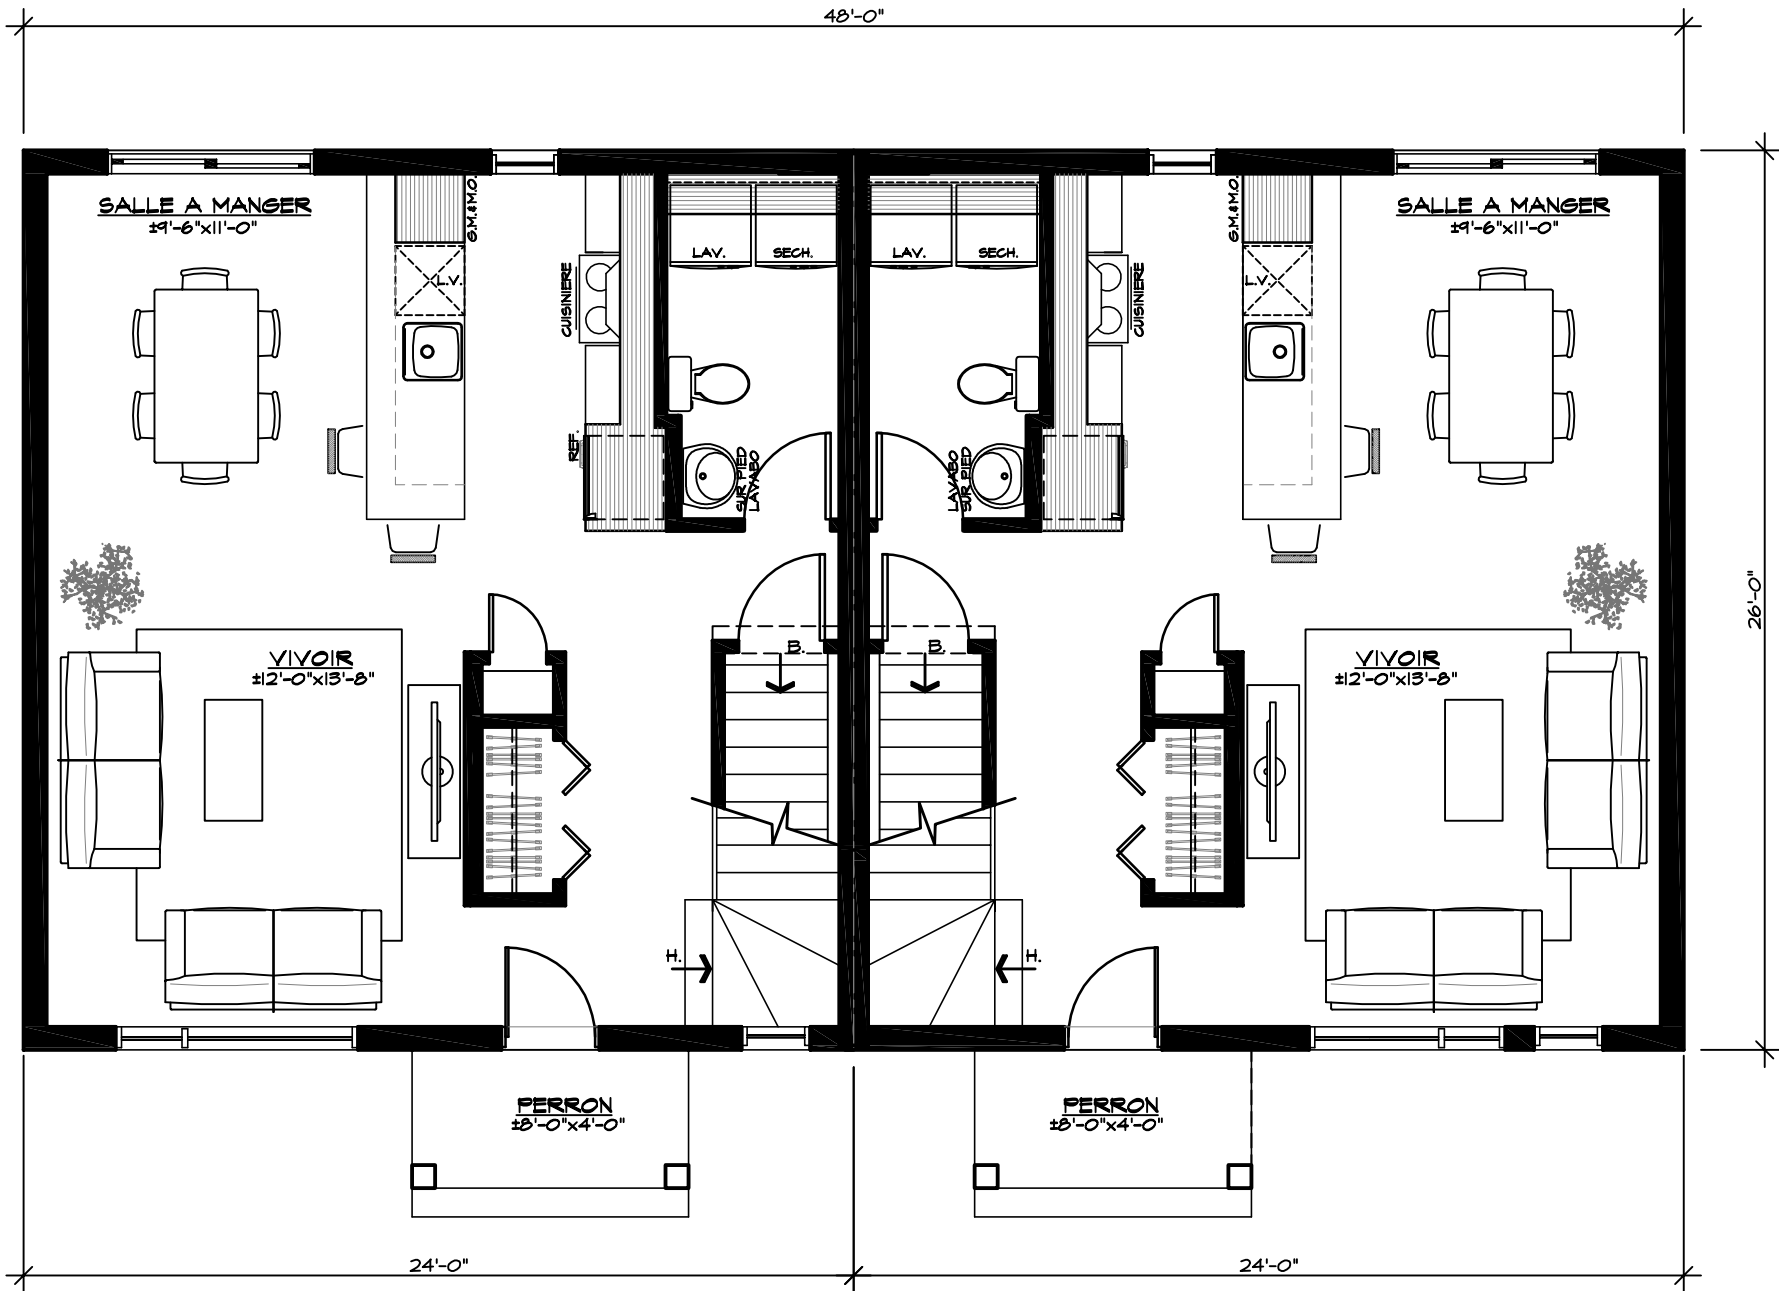

REVETEMENT
HORIZONTAL

BARDEAUX
D'ASPHALTE

REVETEMENT
VERTICAL

48'-0"

PLOMBERIE POUR
SALLE DE BAIN FUTURE
(NON INCLUSE)

SALLE DE JEUX (FUTURE)
#16'-4"X12'-0"

CHAMBRE #4 (FUTURE)
#11'-0"X11'-4"

24'-0"

SALLE DE JEUX (FUTURE)
#16'-4"X12'-0"

CHAMBRE #4 (FUTURE)
#11'-0"X11'-4"

24'-0"

26'-0"