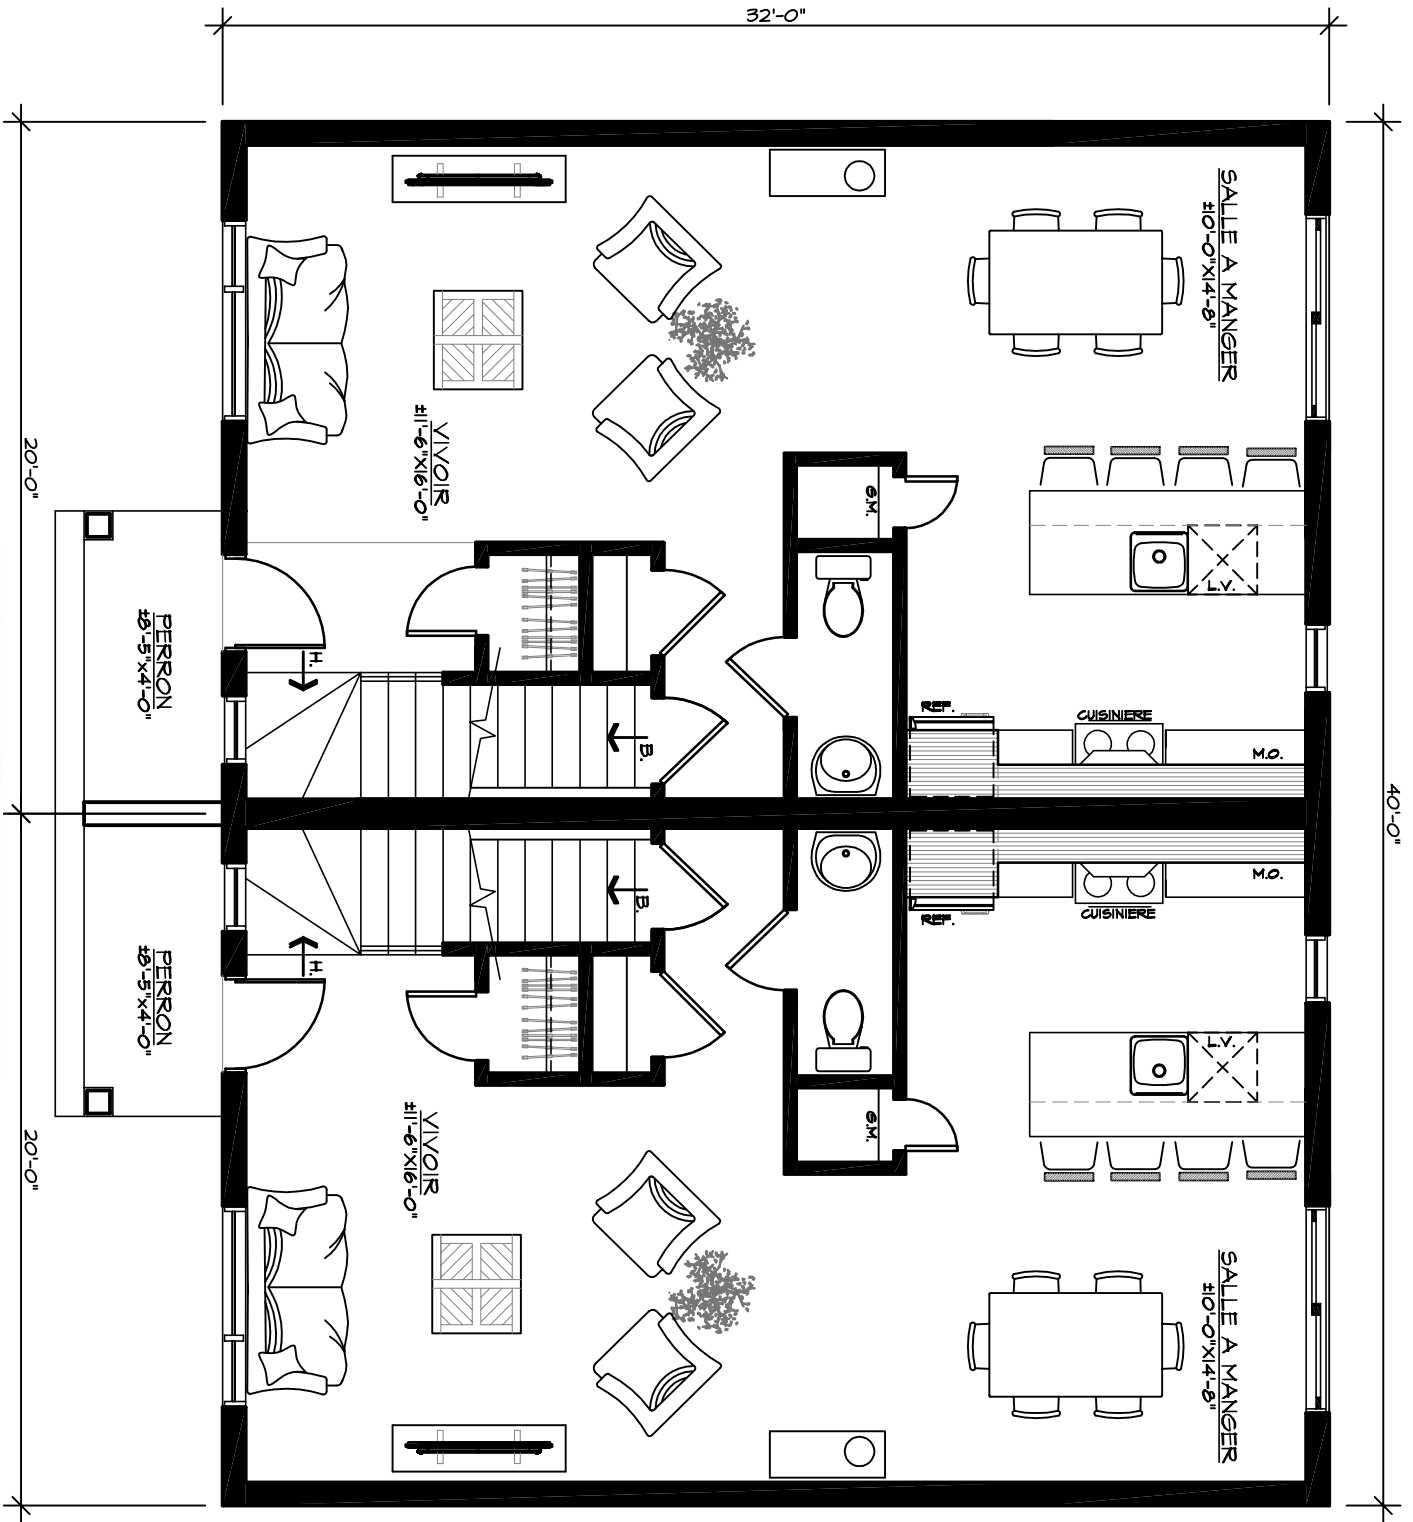

 **Line Rousseau T.P.**
Architecture Le Corbusier INC.

FAÇADE # 17-762

Line Rousseau T.P.
 Architecture Le Corbusier INC.

REZ-DE-CHAUSSÉE # 17-762