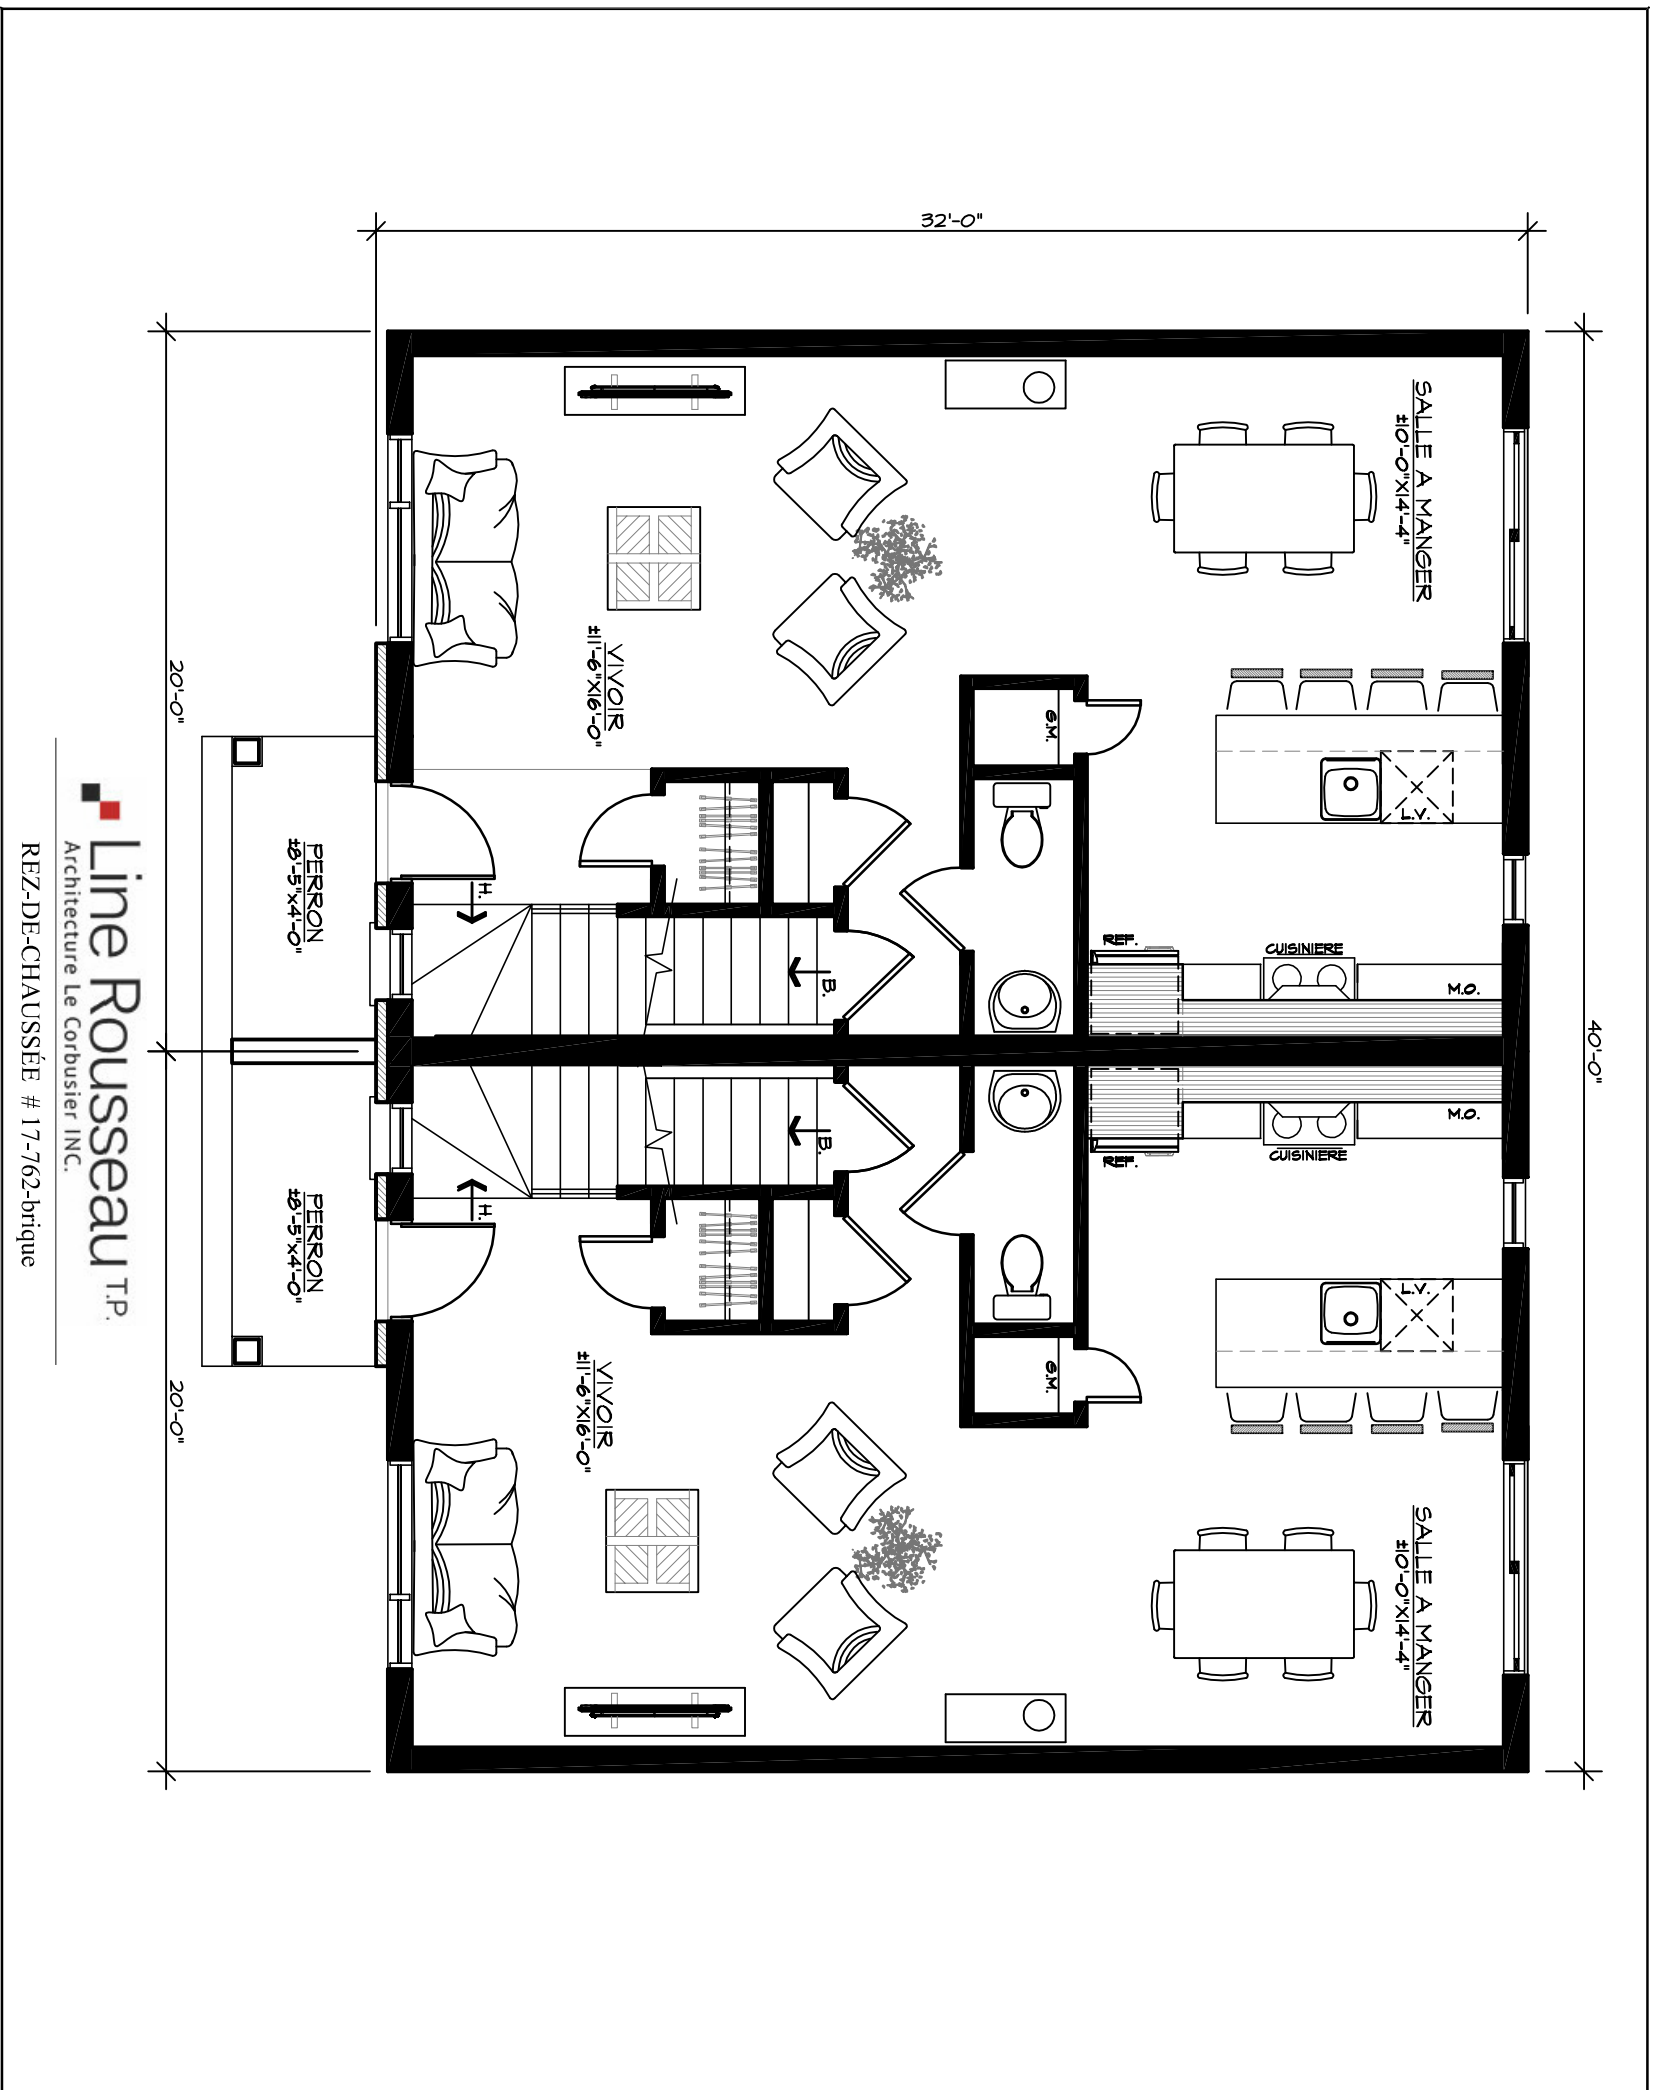

REVETEMENT  
HORIZONTAL

BARDEAUX  
D'ASPHALTE

BRIQUE

PIERRE

 **Line Rousseau T.P.**  
Architecture Le Corbusier INC.

FAÇADE # 17-762-brique

**Line Rousseau T.P.**  
 Architecture Le Corbusier INC.

REZ-DE-CHAUSSÉE # 17-762-brique

**Line Rousseau T.P.**  
 Architecture Le Corbusier INC.

ÉTAGE (3 CHAMBRES) # 17-762-brique

**Line Rousseau T.P.**  
 Architecture Le Corbusier INC.

ÉTAGE (2 CHAMBRES) # 17-762-brique