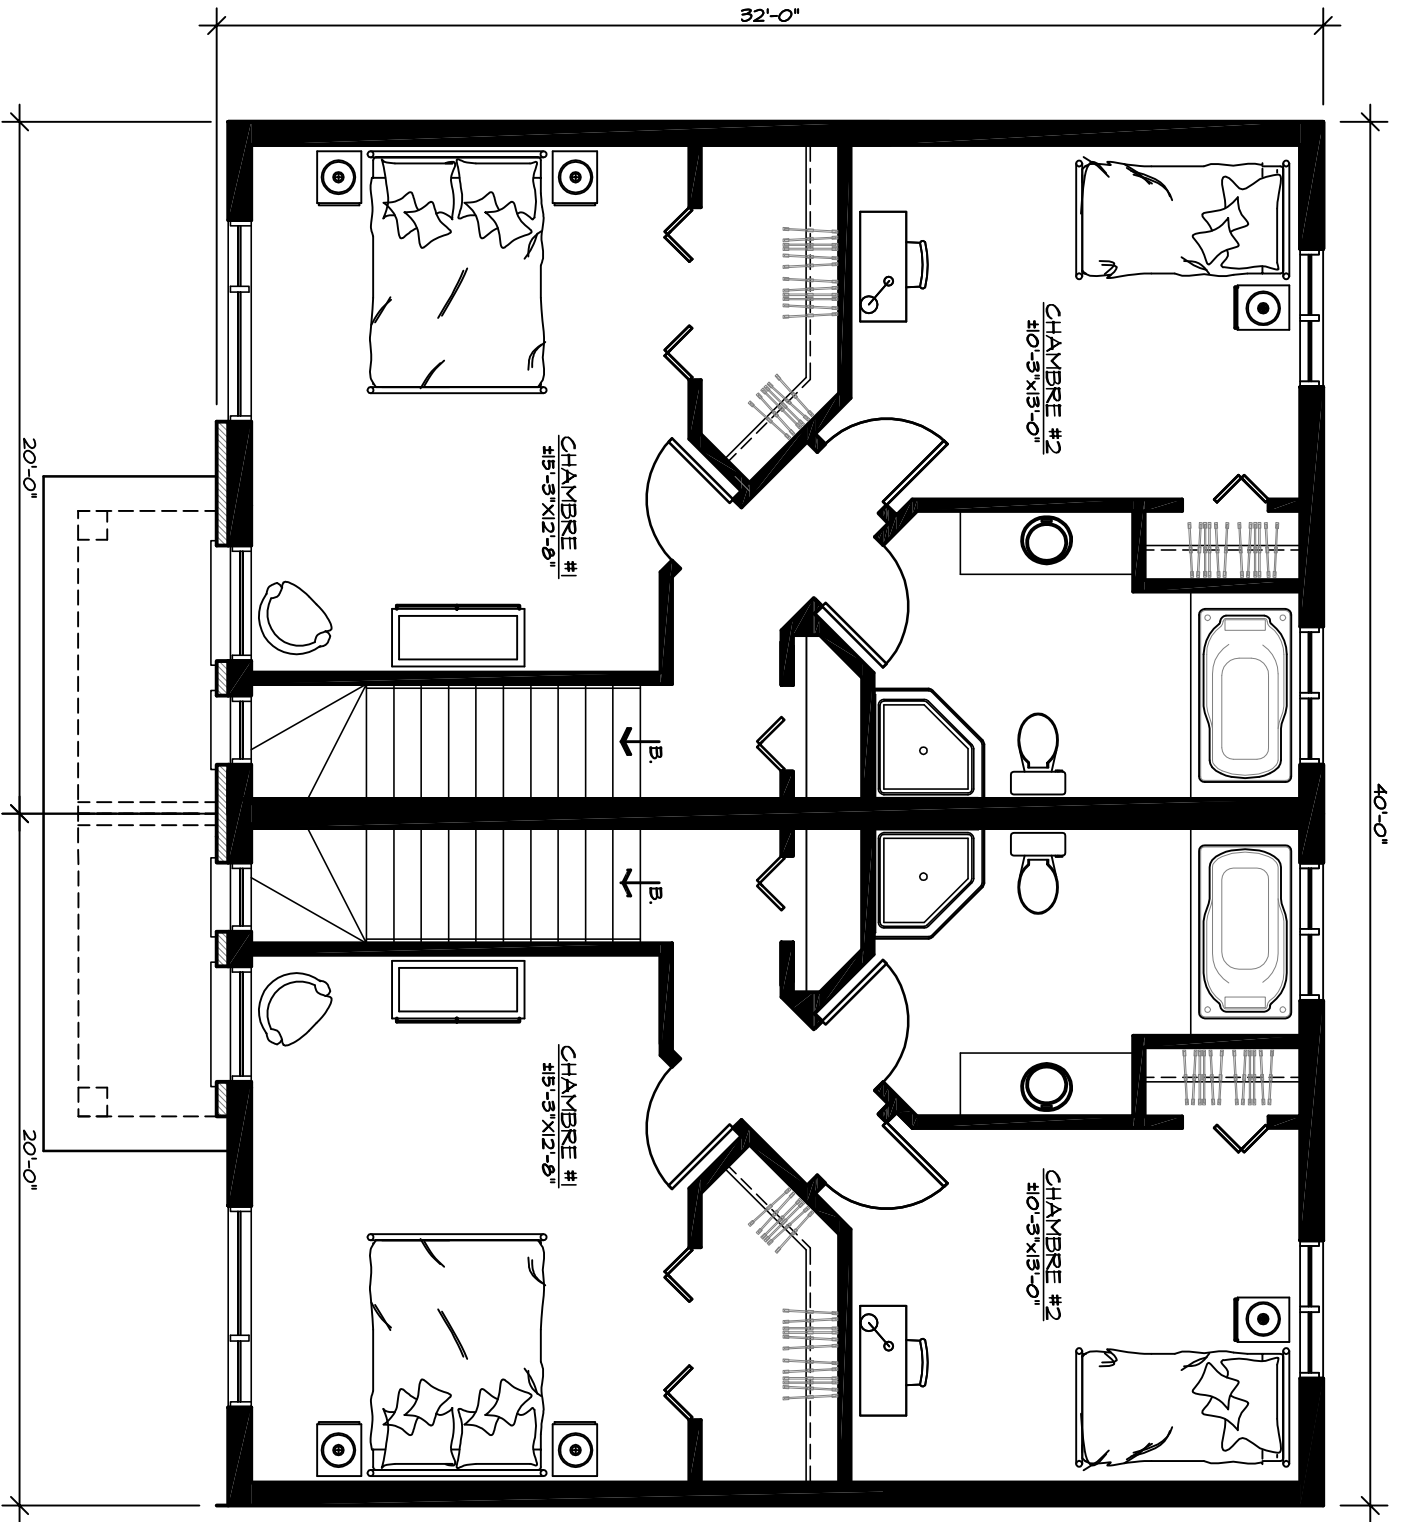

REVETEMENT  
HORIZONTAL

BARDEAUX  
D'ASPHALTE

BRIQUE

PIERRE

 **Line Rousseau T.P.**  
Architecture Le Corbusier INC.

FAÇADE # 17-762-brique

**Line Rousseau T.P.**  
 Architecture Le Corbusier INC.

REZ-DE-CHAUSSÉE # 17-762-brique

**Line Rousseau T.P.**  
 Architecture Le Corbusier INC.

ÉTAGE (3 CHAMBRES) # 17-762-brique

**Line Rousseau T.P.**  
 Architecture Le Corbusier INC.

ÉTAGE (2 CHAMBRES) # 17-762-brique