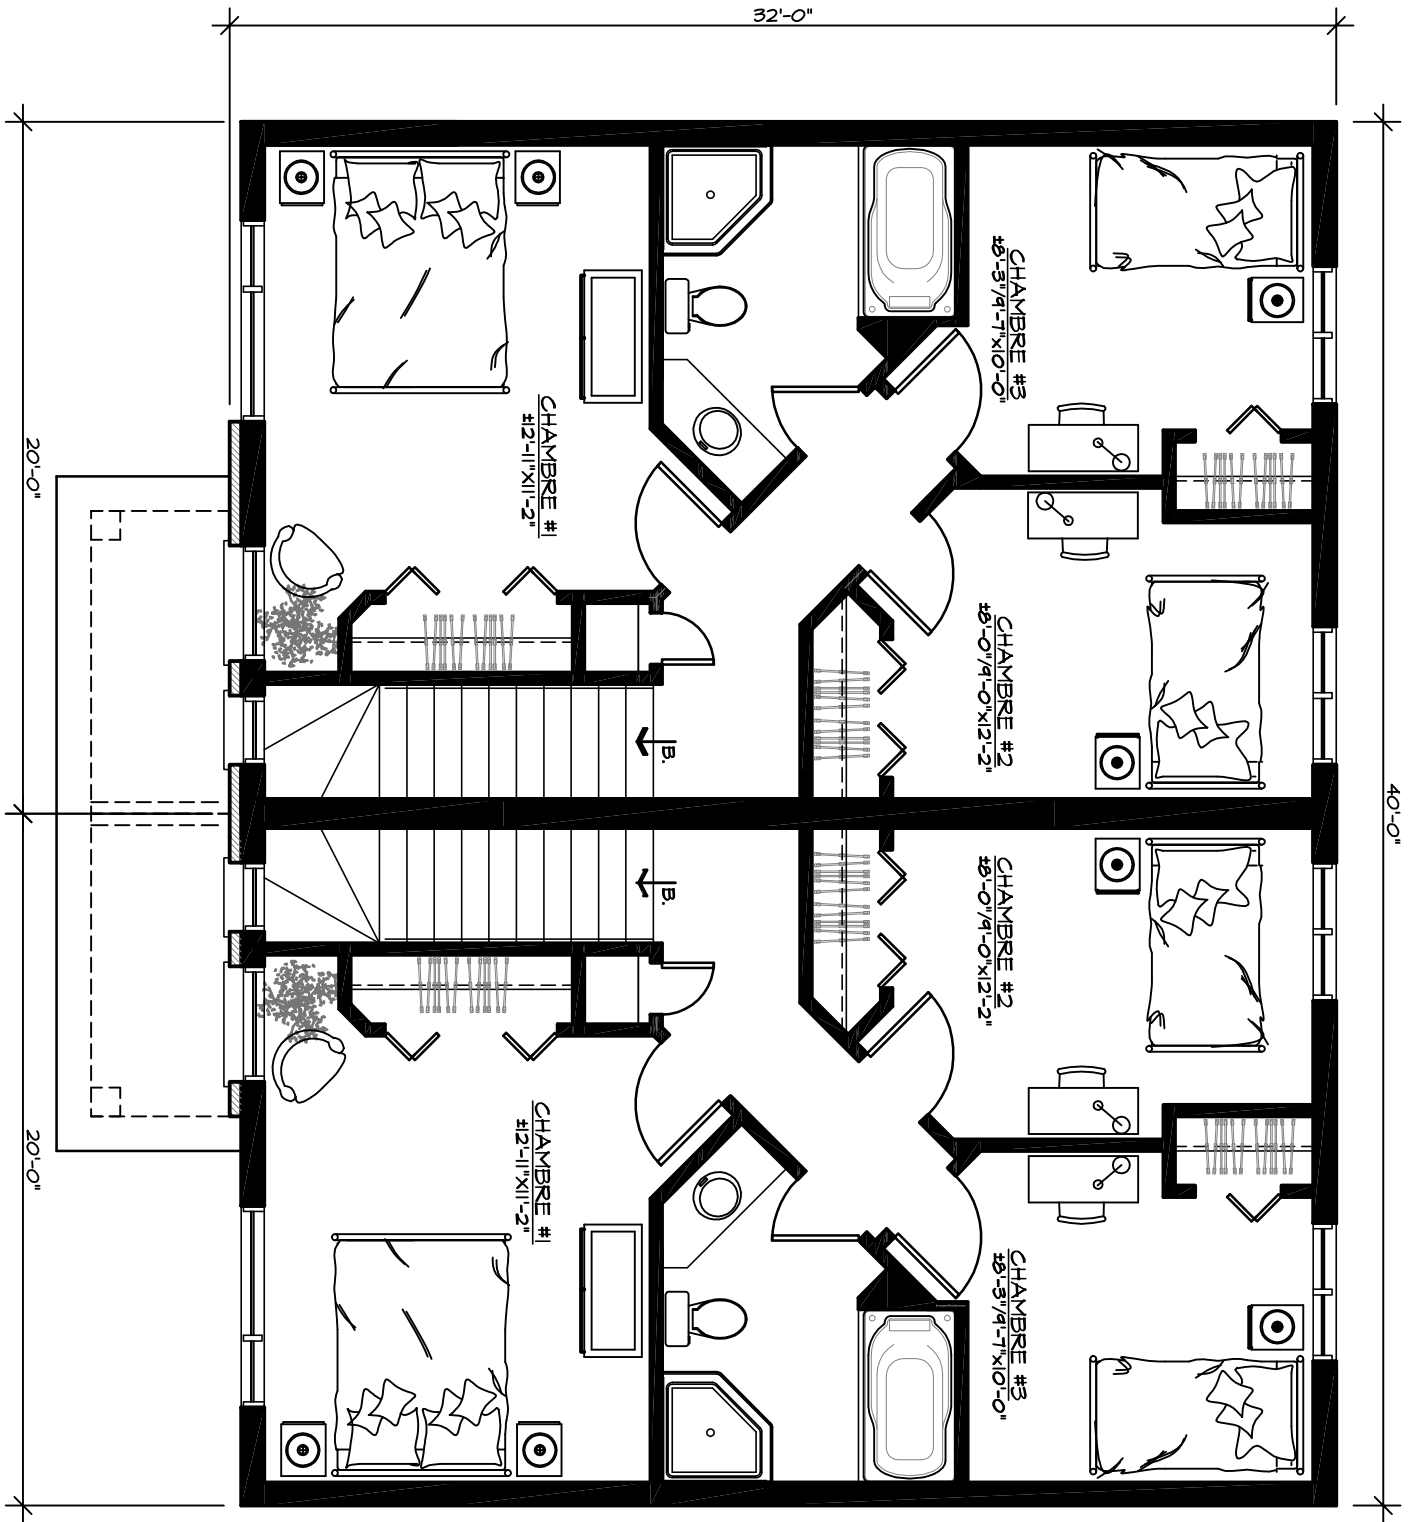

REVETEMENT  
HORIZONTAL

BARDEAUX  
D'ASPHALTE

BRIQUE

PIERRE

 **Line Rousseau T.P.**  
Architecture Le Corbusier INC.

FAÇADE # 17-762-brique

**Line Rousseau T.P.**  
 Architecture Le Corbusier INC.

REZ-DE-CHAUSSÉE # 17-762-brique

**Line Rousseau T.P.**  
 Architecture Le Corbusier INC.

ÉTAGE (3 CHAMBRES) # 17-762-brique

**Line Rousseau T.P.**  
 Architecture Le Corbusier INC.

ÉTAGE (2 CHAMBRES) # 17-762-brique