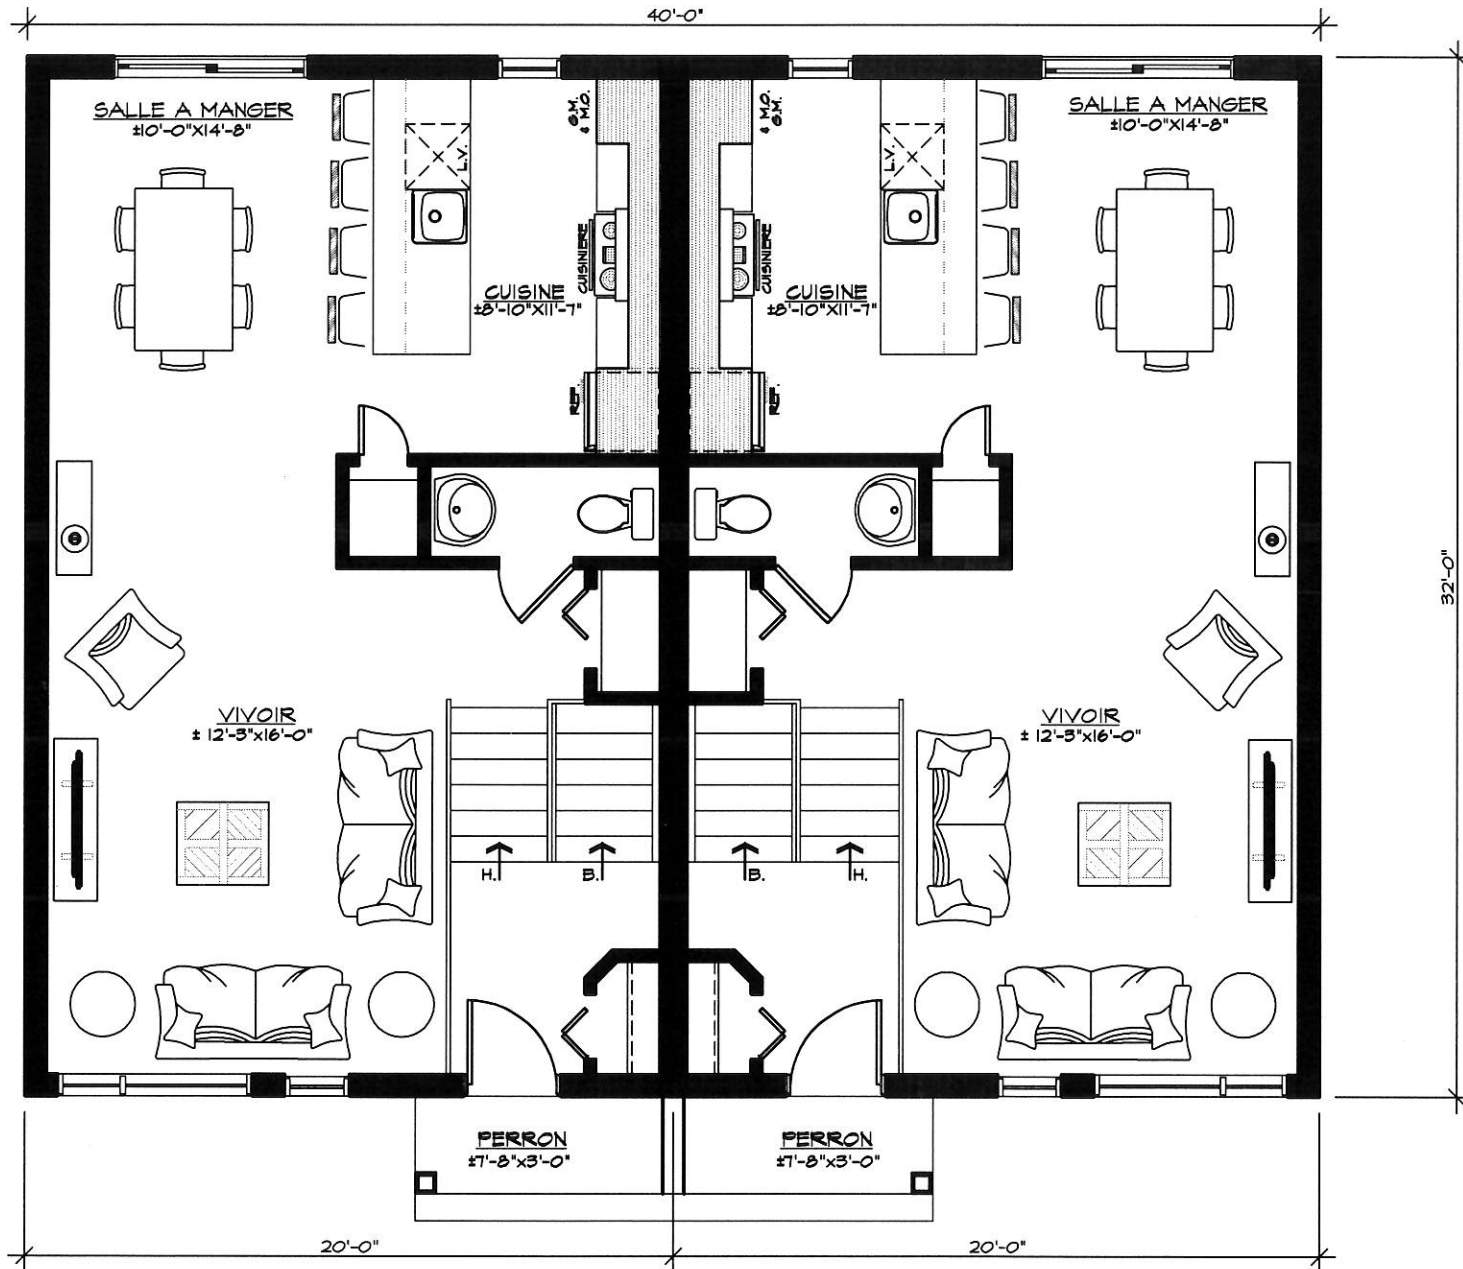

 Line Rousseau T.P.
Architecture Le Corbusier INC.

FAÇADE # 17-731

Line Rousseau T.P.
 Architecture Le Corbusier INC.

REZ-DE-CHAUSSÉE # 17-731

Line Rousseau T.P.
 Architecture Le Corbusier INC.

SOUS-SOL (2 CHAMBRES) # 17-731

Line Rousseau T.P.
 Architecture Le Corbusier INC.

SOUS-SOL (3 CHAMBRES) # 17-731