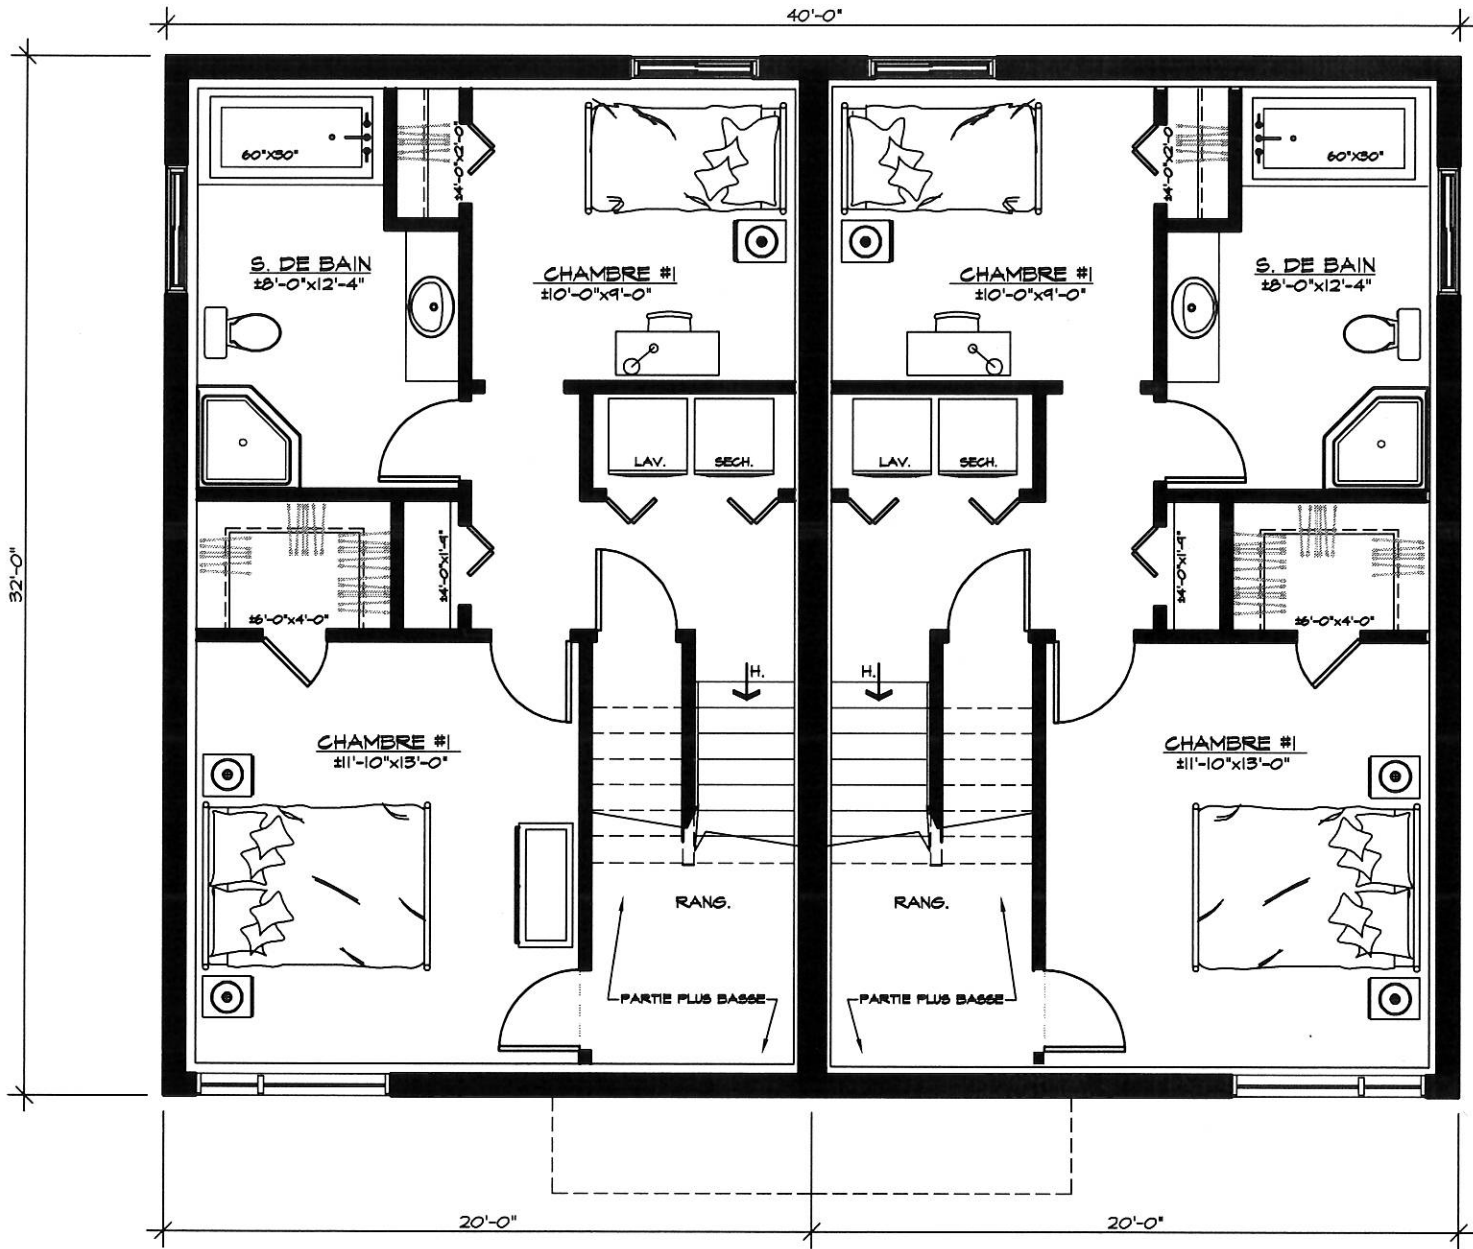

 Line Rousseau T.P.
Architecture Le Corbusier INC.

FAÇADE # 17-731

Line Rousseau T.P.
 Architecture Le Corbusier INC.

REZ-DE-CHAUSSÉE # 17-731

Line Rousseau T.P.
 Architecture Le Corbusier INC.

SOUS-SOL (2 CHAMBRES) # 17-731

Line Rousseau T.P.
 Architecture Le Corbusier INC.

SOUS-SOL (3 CHAMBRES) # 17-731