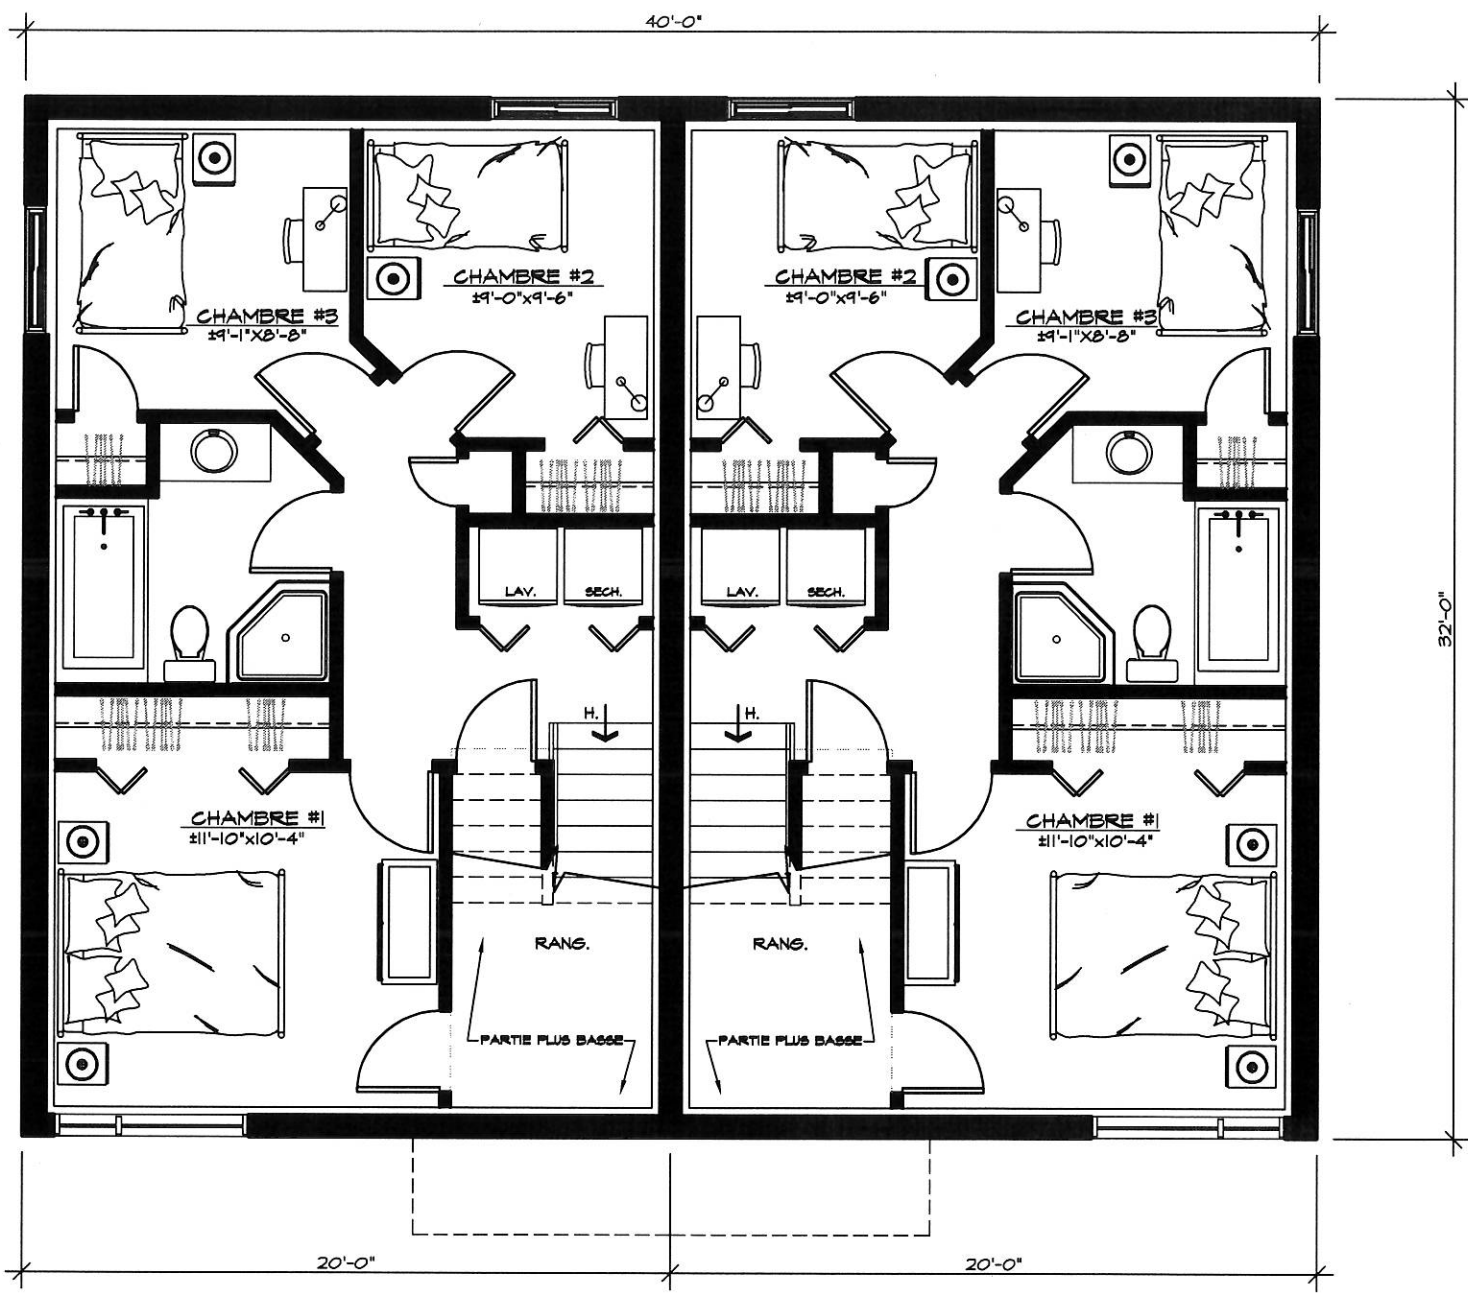

 Line Rousseau T.P.
Architecture Le Corbusier INC.

FAÇADE # 17-731

Line Rousseau T.P.
 Architecture Le Corbusier INC.

REZ-DE-CHAUSSÉE # 17-731

Line Rousseau T.P.
 Architecture Le Corbusier INC.

SOUS-SOL (2 CHAMBRES) # 17-731

Line Rousseau T.P.
 Architecture Le Corbusier INC.

SOUS-SOL (3 CHAMBRES) # 17-731